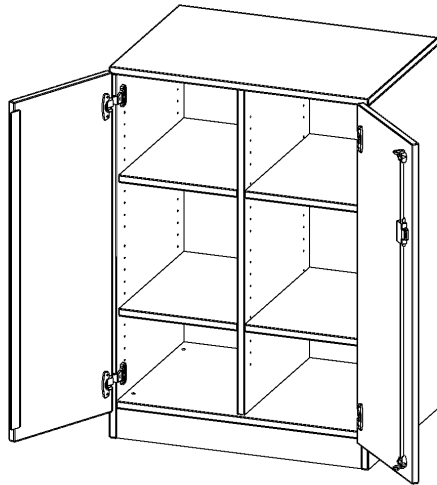

E70525TM

PRODUKTDATENBLATT
WWW.MOEBELWERK-NIESKY.DE

SCHRANK, ZWEIREIHIG, 2 ORDNERHÖHEN - EVO180 SERIE

ZWEITÜRIG, MIT SOCKEL (81 MM), OHNE BOXEN, B/H/T: 70,3X100X50 CM

PRODUKTBESCHREIBUNG

Unsere evo180 Regale und Schränke in verschiedenen Höhen und Breiten, sind ein Kernstück unseres evo180 Schrankwandprogrammes. Die Rückwand ist als Sichtrückwand ausgeführt, dementsprechend eignen sich alle evo180 Einzelregale oder Regalwände auch als Raumteiler. Der Sockel hat eine Höhe von 81 mm und ist an der Unterseite mit bodenschonenden Kunststoffgleitern ausgestattet.

Alle Schränke werden aus melaminharzbeschichteter E1 Feinspanplatte gefertigt, welche FSC zertifiziert und formaldehydfrei sind. Als Kanten verwenden wir besonders robuste 2 mm starke ABS Kanten, die unter hoher Temperatur fest verleimt werden. Bitte wählen Sie Ihr Wunschdekor aus unserer Dekorpalette aus. Die Einlegeböden sind im Raster von 32 mm verstellbar. Unsere hochwertigen Bodenträger verfügen über einen "Ausziehstop", so wird verhindert, dass Böden mit Inhalt aus dem Regal oder Schrank rutschen können. Die Türen lassen sich dank 270° öffnender Scharniere an den Korpus anlegen. Sie sind mit einem Schloss verschließbar. An den Türen befindet sich eine Staublippe.

Konfigurieren Sie Ihren Wunsch Schrank, indem Sie bei den angebotenen Varianten Ihre Auswahl treffen. Wir bieten im Rahmen der evo180 Serie viele Regale und Schränke mit ErgoTray Boxen an. Damit alles zusammen passt, finden Sie auch Schränke und Regale ohne Boxen - aber in den dazu passenden Breiten. Die Sideboards bis 3,5 Ordnerhöhen sind alle wahlweise mit Sockel, fahrbar oder mit stabilen Metallmöbelstellfüßen erhältlich. Die fahrbaren Sideboards verfügen über 4 Rollen, davon sind 2 feststellbar.