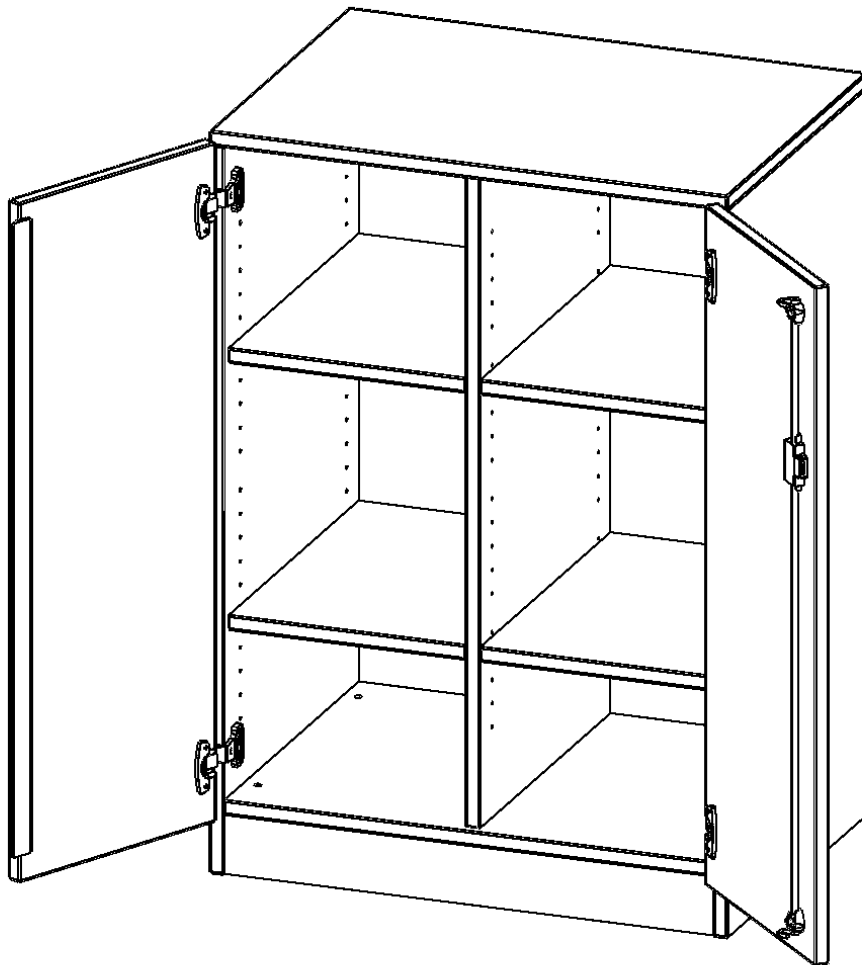

E70525TM

PRODUKTDATENBLATT
WWW.MOEBELWERK-NIESKY.DE

SCHRANK, ZWEIREIHIG, 2 ORDNERHÖHEN - EVO180 SERIE

ZWEITÜRIG, MIT SOCKEL (81 MM), OHNE BOXEN, B/H/T: 70,3X100X50 CM

PRODUKTBESCHREIBUNG

Unsere evo180 Regale und Schränke in verschiedenen Höhen und Breiten, sind ein Kernstück unseres evo180 Schrankwandprogrammes. Die Rückwand ist als Sichtrückwand ausgeführt, dementsprechend eignen sich alle evo180 Einzelregale oder Regalwände auch als Raumteiler. Der Sockel hat eine Höhe von 81 mm und ist an der Unterseite mit bodenschonenden Kunststoffgleitern ausgestattet.

Konfigurieren Sie Ihren Wunsch Schrank, indem Sie bei den angebotenen Varianten Ihre Auswahl treffen. Wir bieten im Rahmen der evo180 Serie viele Regale und Schränke mit ErgoTray Boxen an. Damit alles zusammen passt, finden Sie auch Schränke und Regale ohne Boxen - aber in den dazu passenden Breiten. Die Sideboards bis 3,5 Ordnerhöhen sind alle wahlweise mit Sockel, fahrbar oder mit stabilen Metallmöbelstellfüßen erhältlich. Die fahrbaren Sideboards verfügen über 4 Rollen, davon sind 2 feststellbar.

EIGENSCHAFTEN

- ErgoTray Schrank, 2,5 Ordnerhöhen
- ohne Boxen, 6 offene Fächer
- Sichtrückwand
- Höhe 100 cm für Standard Ordner
- mit Sockel

Zubehör

Freistehend

21.11.2024
Seite 1/2

Artikelnummer	E70525TM	
Breite / Höhe / Tiefe	703 mm / 1000 mm / 500 mm	27.7" / 39.4" / 19.7"
Ordnerhöhen	2	
Einlegeböden	4	
Fächer	6	
Montageart	Freistehend	
Einsatzbereich	Krippe, Kindergarten, Grundschule, Weiterführende Schule, Büro und Objekt	
Material	Kunststoff, Melaminplatte	
Bauart	Abschließbar, Mittelwand, Schubladen, Untermodul	
Produktlinie	evo180	