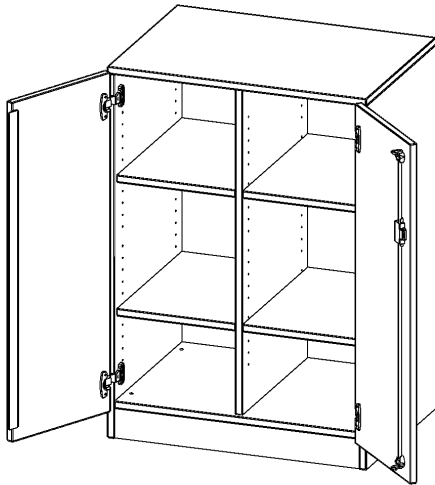

## SCHRANK, ZWEIREIHIG, 2 ORDNERHÖHEN - EVO180 SERIE

ZWEITÜRIG, MIT SOCKEL (81 MM), OHNE BOXEN, B/H/T: 70,3X100X50 CM

### PRODUKTBESCHREIBUNG

Unsere evo180 Regale und Schränke in verschiedenen Höhen und Breiten, sind ein Kernstück unseres evo180 Schrankwandprogrammes. Die Rückwand ist als Sichtrückwand ausgeführt, dementsprechend eignen sich alle evo180 Einzelregale oder Regalwände auch als Raumteiler. Der Sockel hat eine Höhe von 81 mm und ist an der Unterseite mit bodenschonenden Kunststoffgleitern ausgestattet.

Konfigurieren Sie Ihren Wunsch Schrank, indem Sie bei den angebotenen Varianten Ihre Auswahl treffen. Wir bieten im Rahmen der evo180 Serie viele Regale und Schränke mit ErgoTray Boxen an. Damit alles zusammen passt, finden Sie auch Schränke und Regale ohne Boxen - aber in den dazu passenden Breiten. Die Sideboards bis 3,5 Ordnerhöhen sind alle wahlweise mit Sockel, fahrbar oder mit stabilen Metallmöbelstellfüßen erhältlich. Die fahrbaren Sideboards verfügen über 4 Rollen, davon sind 2 feststellbar.

### EIGENSCHAFTEN

- ErgoTray Schrank, 2,5 Ordnerhöhen
- ohne Boxen, 6 offene Fächer
- Sichtrückwand
- Höhe 100 cm für Standard Ordner
- mit Sockel