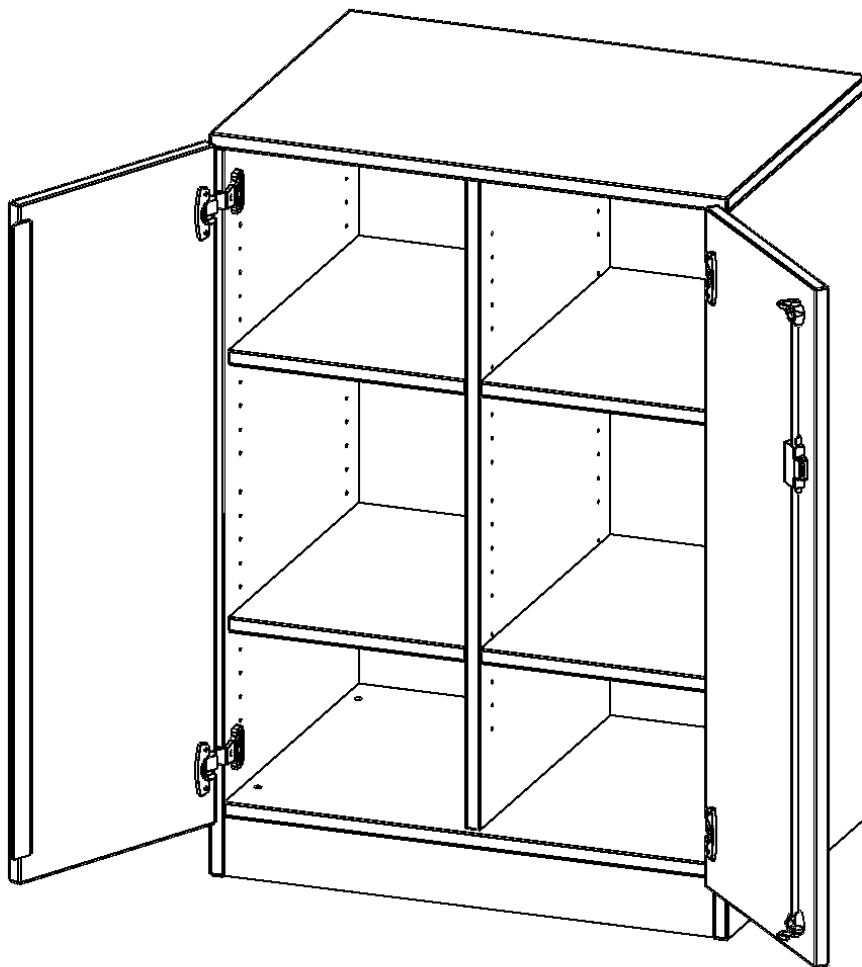

### PRODUKTBESCHREIBUNG

Unsere evo180 Regale und Schränke in verschiedenen Höhen und Breiten, sind ein Kernstück unseres evo180 Schrankwandprogrammes. Die Rückwand ist als Sichtrückwand ausgeführt, dementsprechend eignen sich alle evo180 Einzelregale oder Regalwände auch als Raumteiler. Der Sockel hat eine Höhe von 81 mm und ist an der Unterseite mit bodenschonenden Kunststoffgleitern ausgestattet.

Konfigurieren Sie Ihren Wunsch Schrank, indem Sie bei den angebotenen Varianten Ihre Auswahl treffen. Wir bieten im Rahmen der evo180 Serie viele Regale und Schränke mit ErgoTray Boxen an. Damit alles zusammen passt, finden Sie auch Schränke und Regale ohne Boxen - aber in den dazu passenden Breiten. Die Sideboards bis 3,5 Ordnerhöhen sind alle wahlweise mit Sockel, fahrbar oder mit stabilen Metallmöbelstellfüßen erhältlich. Die fahrbaren Sideboards verfügen über 4 Rollen, davon sind 2 feststellbar.

### EIGENSCHAFTEN

- ErgoTray Schrank, 2,5 Ordnerhöhen
- ohne Boxen, 6 offene Fächer
- Sichtrückwand
- Höhe 100 cm für Standard Ordner
- mit Sockel

### Zubehör

Freistehend

08.10.2024  
Seite 1/2

|                       |   |                       |
|-----------------------|---|-----------------------|
| Artikelnummer         | E70525TM  |                       |
| Breite / Höhe / Tiefe | 703 mm / 1000 mm / 500 mm   | 27.7" / 39.4" / 19.7" |
| Ordnerhöhen           | 2   |                       |
| Einlegeböden          | 4   |                       |
| Fächer                | 6   |                       |
| Montageart            | Freistehend   |                       |
| Einsatzbereich        | Krippe, Kindergarten, Grundschule, Weiterführende Schule, Büro und Objekt |                       |
| Material              | Kunststoff, Melaminplatte   |                       |
| Bauart                | Abschließbar, Mittelwand, Schubladen, Untermodul                          |                       |
| Produktlinie          | evo180  |                       |