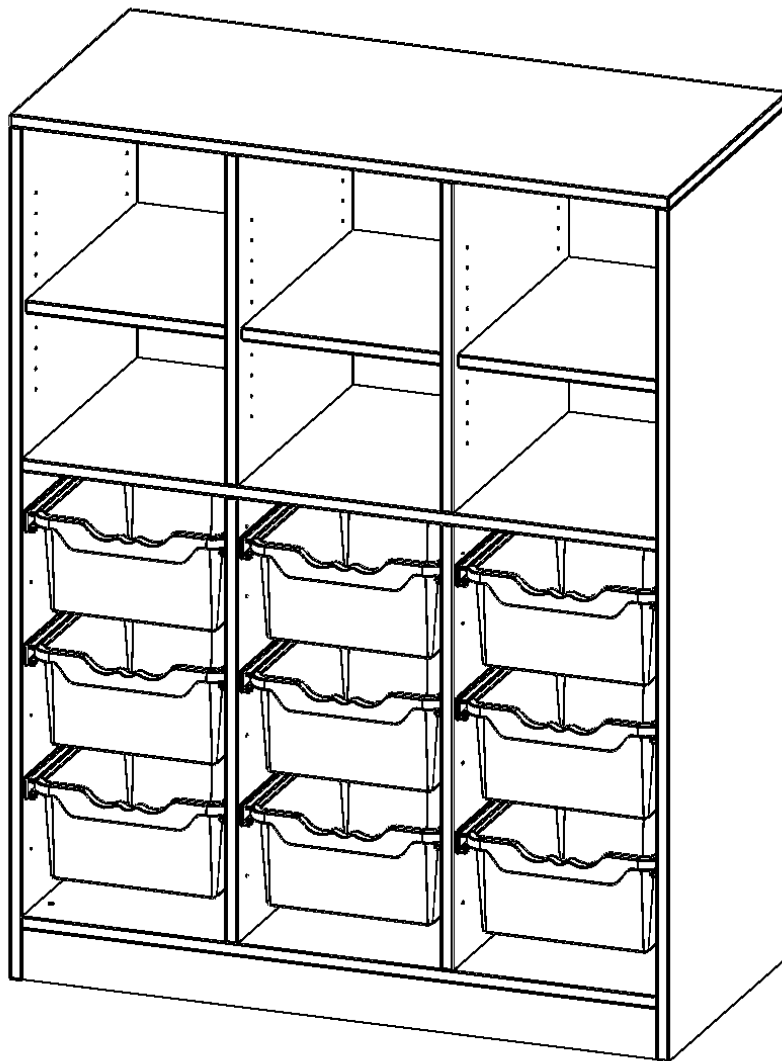

Die evo180 Regale und Schränke in verschiedenen Höhen und Breiten sind ein Kernstück unseres evo180 Schrankwandprogrammes. Die Rückwand ist als Sichtrückwand ausgeführt, dementsprechend eignen sich alle evo180 Einzelregale oder Regalwände auch als Raumteiler. Der Sockel hat eine Höhe von 81 mm und ist an der Unterseite mit bodenschonenden Kunststoffgleitern ausgestattet.

Konfigurieren Sie Ihr Wunsch Regal indem Sie bei den angebotenen Varianten Ihre Auswahl treffen.

Die praktischen ErgoTray Boxen sind in 2 Höhen verfügbar - es gibt hohe und flache Boxen. Wir bieten im Rahmen der evo180 Serie viele Regale und Schränke mit ErgoTray Boxen an. Dass alles zusammen passt, finden Sie auch Schränke und Regale ohne Boxen, aber in den dazu passenden Breiten. Die Sideboards bis 3,5 Ordnerhöhen sind alle wahlweise mit Sockel, fahrbar oder mit stabilen Metallmöbelstellfüßen erhältlich. Die fahrbaren Sideboards verfügen über 4 Rollen, davon sind 2 feststellbar. Die ErgoTray Boxen sind in verschiedenen Farben erhältlich.

EIGENSCHAFTEN

- ErgoTray Regal, 3,5 Ordnerhöhen
- unten mit 9 hohen ErgoTray Boxen
- 6 offene Fächer oben
- mit Sockel
- mit Sichtrückwand

Zubehör

Freistehend

20.11.2024
Seite 1/2

| | | |
|-----------------------|---|-----------------------|
| Artikelnummer | E10552G15R | |
| Breite / Höhe / Tiefe | 1045 mm / 1360 mm / 500 mm | 41.1" / 53.5" / 19.7" |
| Ordnerhöhen | 3 | |
| Einlegeböden | 3 | |
| Fächer | 6 | |
| Aufbewahrungsboxen | 9 | |
| Montageart | Freistehend | |
| Einsatzbereich | Krippe, Kindergarten, Grundschule, Weiterführende Schule, Büro und Objekt | |
| Material | Kunststoff, Melaminplatte | |
| Produktlinie | evo180 | |
| Bauart | Mittelwand, Schubladen, Untermodul | |