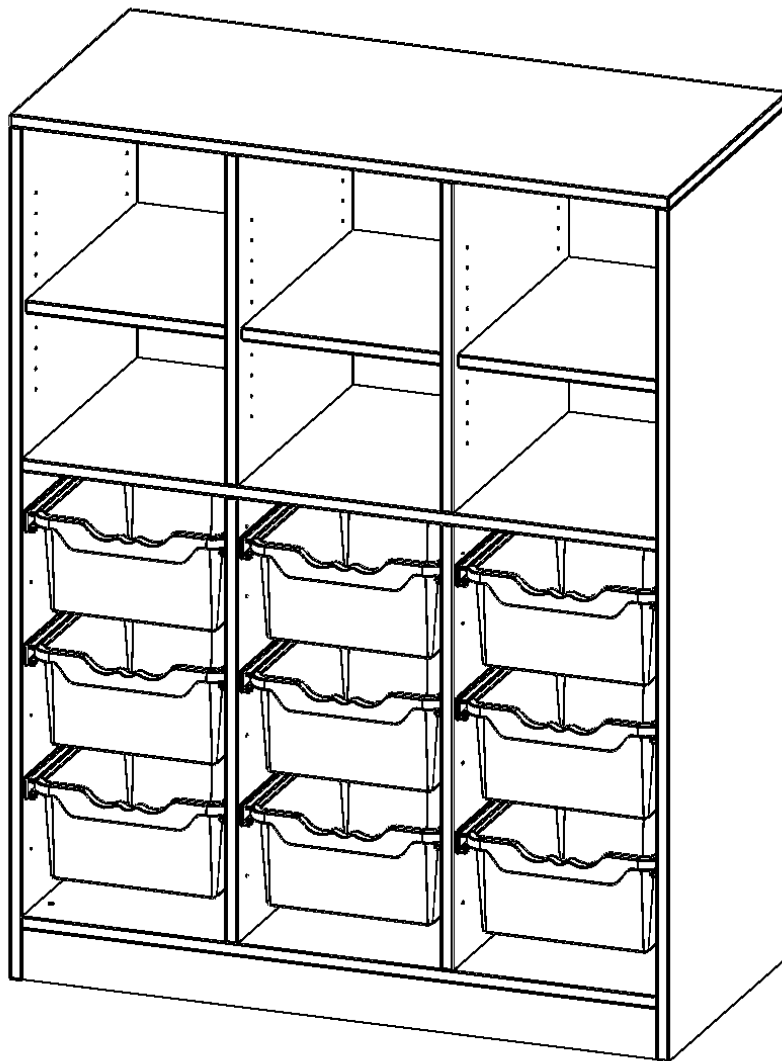

Die evo180 Regale und Schränke in verschiedenen Höhen und Breiten sind ein Kernstück unseres evo180 Schrankwandprogrammes. Die Rückwand ist als Sichtrückwand ausgeführt, dementsprechend eignen sich alle evo180 Einzelregale oder Regalwände auch als Raumteiler. Der Sockel hat eine Höhe von 81 mm und ist an der Unterseite mit bodenschonenden Kunststoffgleitern ausgestattet.

Konfigurieren Sie Ihr Wunsch Regal indem Sie bei den angebotenen Varianten Ihre Auswahl treffen.

Die praktischen ErgoTray Boxen sind in 2 Höhen verfügbar - es gibt hohe und flache Boxen. Wir bieten im Rahmen der evo180 Serie viele Regale und Schränke mit ErgoTray Boxen an. Dass alles zusammen passt, finden Sie auch Schränke und Regale ohne Boxen, aber in den dazu passenden Breiten. Die Sideboards bis 3,5 Ordnerhöhen sind alle wahlweise mit Sockel, fahrbar oder mit stabilen Metallmöbelstellfüßen erhältlich. Die fahrbaren Sideboards verfügen über 4 Rollen, davon sind 2 feststellbar. Die ErgoTray Boxen sind in verschiedenen Farben erhältlich.

EIGENSCHAFTEN

- ErgoTray Regal, 3,5 Ordnerhöhen
- unten mit 9 hohen ErgoTray Boxen
- 6 offene Fächer oben
- mit Sockel
- mit Sichtrückwand

Zubehör

Freistehend

Artikelnummer	E10552G15R	
Breite / Höhe / Tiefe	1045 mm / 1360 mm / 500 mm	41.1" / 53.5" / 19.7"
Ordnerhöhen	3	
Einlegeböden	3	
Fächer	6	
Aufbewahrungsboxen	9	
Montageart	Freistehend	
Einsatzbereich	Krippe, Kindergarten, Grundschule, Weiterführende Schule, Büro und Objekt	
Material	Kunststoff, Melaminplatte	
Produktlinie	evo180	
Bauart	Mittelwand, Schubladen, Untermodul	