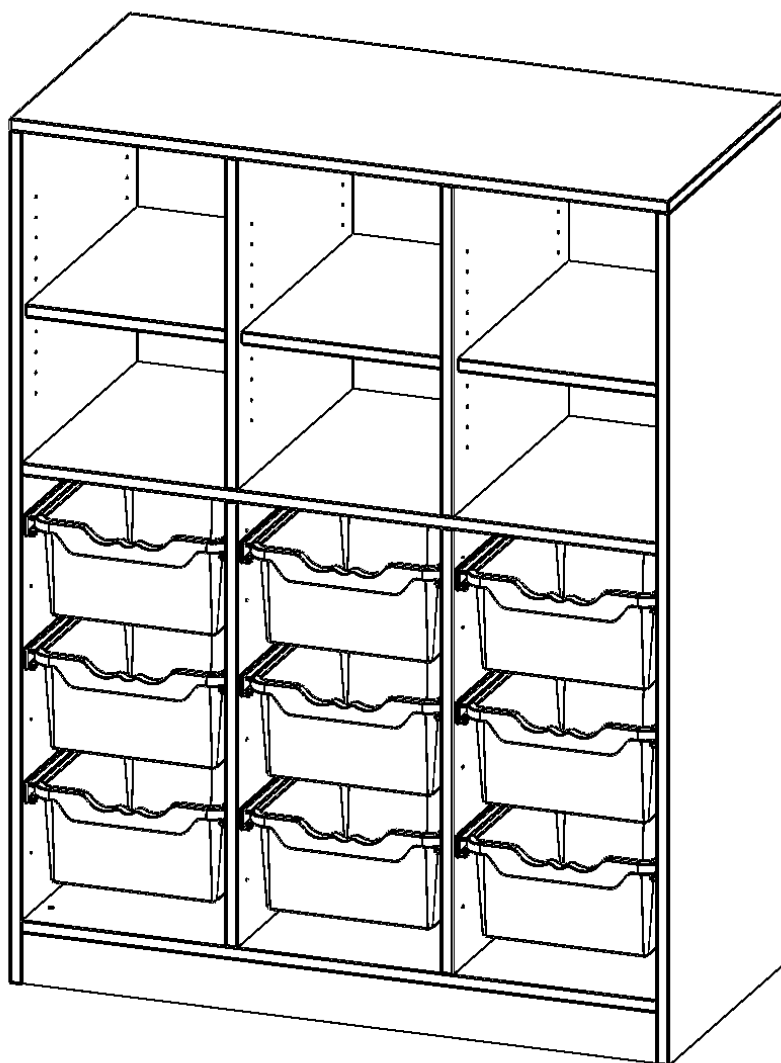

Die evo180 Regale und Schränke in verschiedenen Höhen und Breiten sind ein Kernstück unseres evo180 Schrankwandprogrammes. Die Rückwand ist als Sichtrückwand ausgeführt, dementsprechend eignen sich alle evo180 Einzelregale oder Regalwände auch als Raumteiler. Der Sockel hat eine Höhe von 81 mm und ist an der Unterseite mit bodenschonenden Kunststoffgleitern ausgestattet.

Konfigurieren Sie Ihr Wunsch Regal indem Sie bei den angebotenen Varianten Ihre Auswahl treffen.

Die praktischen ErgoTray Boxen sind in 2 Höhen verfügbar - es gibt hohe und flache Boxen. Wir bieten im Rahmen der evo180 Serie viele Regale und Schränke mit ErgoTray Boxen an. Dass alles zusammen passt, finden Sie auch Schränke und Regale ohne Boxen, aber in den dazu passenden Breiten. Die Sideboards bis 3,5 Ordnerhöhen sind alle wahlweise mit Sockel, fahrbar oder mit stabilen Metallmöbelstellfüßen erhältlich. Die fahrbaren Sideboards verfügen über 4 Rollen, davon sind 2 feststellbar. Die ErgoTray Boxen sind in verschiedenen Farben erhältlich.

EIGENSCHAFTEN

- ErgoTray Regal, 3,5 Ordnerhöhen
- unten mit 9 hohen ErgoTray Boxen
- 6 offene Fächer oben
- mit Sockel
- mit Sichtrückwand

Zubehör

Freistehend

Artikelnummer	E10552G15R	
Breite / Höhe / Tiefe	1045 mm / 1360 mm / 500 mm	41.1" / 53.5" / 19.7"
Ordnerhöhen	3	
Einlegeböden	3	
Fächer	6	
Aufbewahrungsboxen	9	
Montageart	Freistehend	
Einsatzbereich	Krippe, Kindergarten, Grundschule, Weiterführende Schule, Büro und Objekt	
Material	Kunststoff, Melaminplatte	
Produktlinie	evo180	
Bauart	Mittelwand, Schubladen, Untermodul	