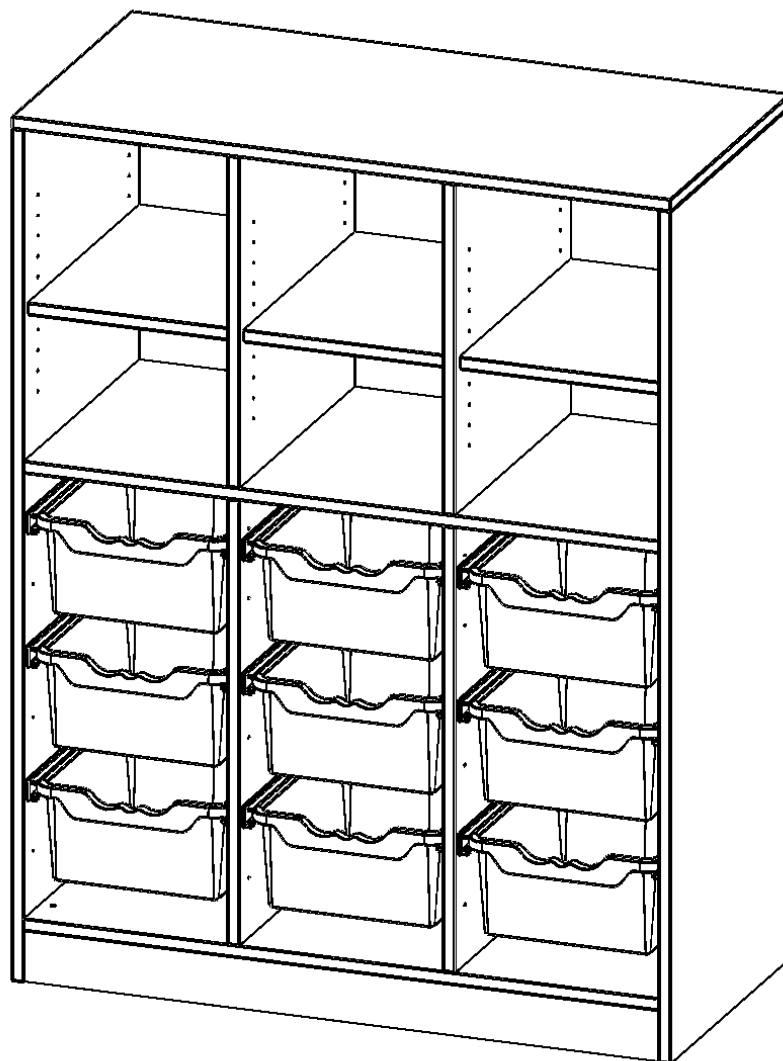

Die evo180 Regale und Schränke in verschiedenen Höhen und Breiten sind ein Kernstück unseres evo180 Schrankwandprogrammes. Die Rückwand ist als Sichtrückwand ausgeführt, dementsprechend eignen sich alle evo180 Einzelregale oder Regalwände auch als Raumteiler. Der Sockel hat eine Höhe von 81 mm und ist an der Unterseite mit bodenschonenden Kunststoffgleitern ausgestattet.

Konfigurieren Sie Ihr Wunsch Regal indem Sie bei den angebotenen Varianten Ihre Auswahl treffen.

Die praktischen ErgoTray Boxen sind in 2 Höhen verfügbar - es gibt hohe und flache Boxen. Wir bieten im Rahmen der evo180 Serie viele Regale und Schränke mit ErgoTray Boxen an. Dass alles zusammen passt, finden Sie auch Schränke und Regale ohne Boxen, aber in den dazu passenden Breiten. Die Sideboards bis 3,5 Ordnerhöhen sind alle wahlweise mit Sockel, fahrbar oder mit stabilen Metallmöbelstellfüßen erhältlich. Die fahrbaren Sideboards verfügen über 4 Rollen, davon sind 2 feststellbar. Die ErgoTray Boxen sind in verschiedenen Farben erhältlich.

EIGENSCHAFTEN

- ErgoTray Regal, 3,5 Ordnerhöhen
- unten mit 9 hohen ErgoTray Boxen
- 6 offene Fächer oben
- mit Sockel
- mit Sichtrückwand

Zubehör

Freistehend

Artikelnummer	E10552G15R	
Breite / Höhe / Tiefe	1045 mm / 1360 mm / 500 mm	41.1" / 53.5" / 19.7"
Ordnerhöhen	3	
Einlegeböden	3	
Fächer	6	
Aufbewahrungsboxen	9	
Montageart	Freistehend	
Einsatzbereich	Krippe, Kindergarten, Grundschule, Weiterführende Schule, Büro und Objekt	
Material	Kunststoff, Melaminplatte	
Produktlinie	evo180	
Bauart	Mittelwand, Schubladen, Untermodul	