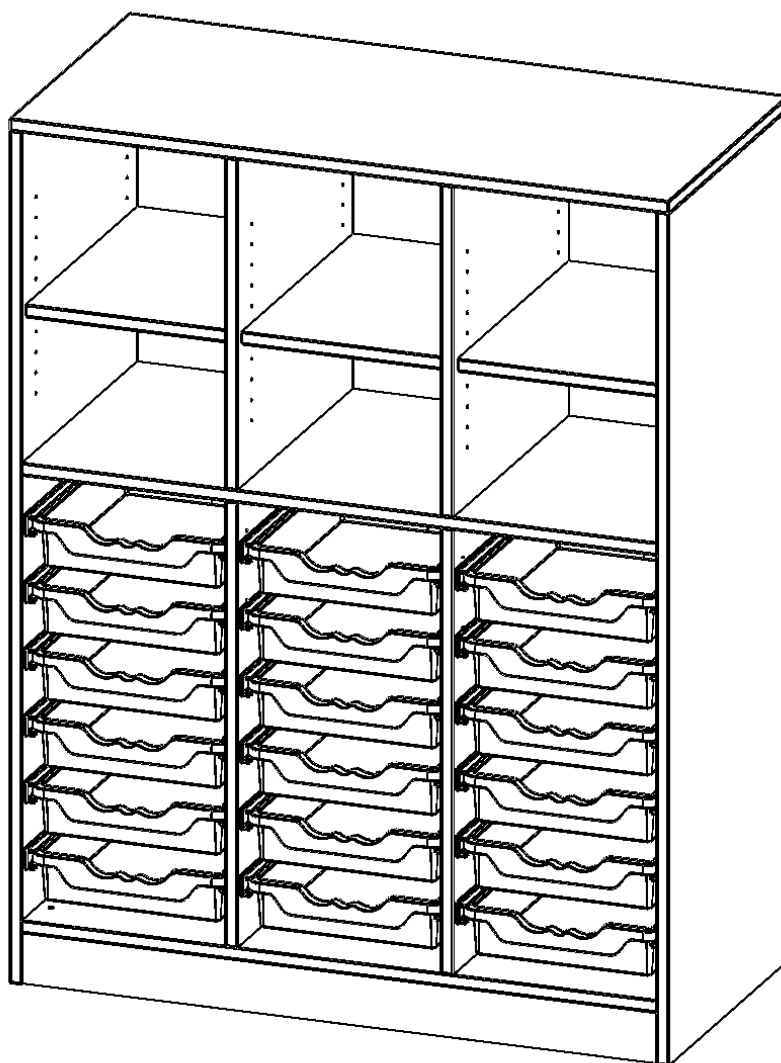

Die evo180 Regale und Schränke in verschiedenen Höhen und Breiten sind ein Kernstück unseres evo180 Schrankwandprogrammes. Die Rückwand ist als Sichtrückwand ausgeführt, dementsprechend eignen sich alle evo180 Einzelregale oder Regalwände auch als Raumteiler. Der Sockel hat eine Höhe von 81 mm und ist an der Unterseite mit bodenschonenden Kunststoffgleitern ausgestattet.

Konfigurieren Sie Ihr Wunsch Regal indem Sie bei den angebotenen Varianten Ihre Auswahl treffen.

Die praktischen ErgoTray Boxen sind in 2 Höhen verfügbar - es gibt hohe und flache Boxen. Wir bieten im Rahmen der evo180 Serie viele Regale und Schränke mit ErgoTray Boxen an. Dass alles zusammen passt, finden Sie auch Schränke und Regale ohne Boxen, aber in den dazu passenden Breiten. Die Sideboards bis 3,5 Ordnerhöhen sind alle wahlweise mit Sockel, fahrbar oder mit stabilen Metallmöbelstellfüßen erhältlich. Die fahrbaren Sideboards verfügen über 4 Rollen, davon sind 2 feststellbar. Die ErgoTray Boxen sind in verschiedenen Farben erhältlich.

EIGENSCHAFTEN

- ErgoTray Regal, 3,5 Ordnerhöhen
- unten mit 18 flachen ErgoTray Boxen
- 6 offene Fächer oben
- mit Sockel
- mit Sichtrückwand

Zubehör

Freistehend

Artikelnummer	E10552K15R	
Breite / Höhe / Tiefe	1045 mm / 1360 mm / 500 mm	41.1" / 53.5" / 19.7"
Ordnerhöhen	3	
Einlegeböden	3	
Fächer	6	
Aufbewahrungsboxen	18	
Montageart	Freistehend	
Einsatzbereich	Krippe, Kindergarten, Grundschule, Weiterführende Schule, Büro und Objekt	
Material	Kunststoff, Melaminplatte	
Produktlinie	evo180	
Bauart	Mittelwand, Schubladen, Untermodul	