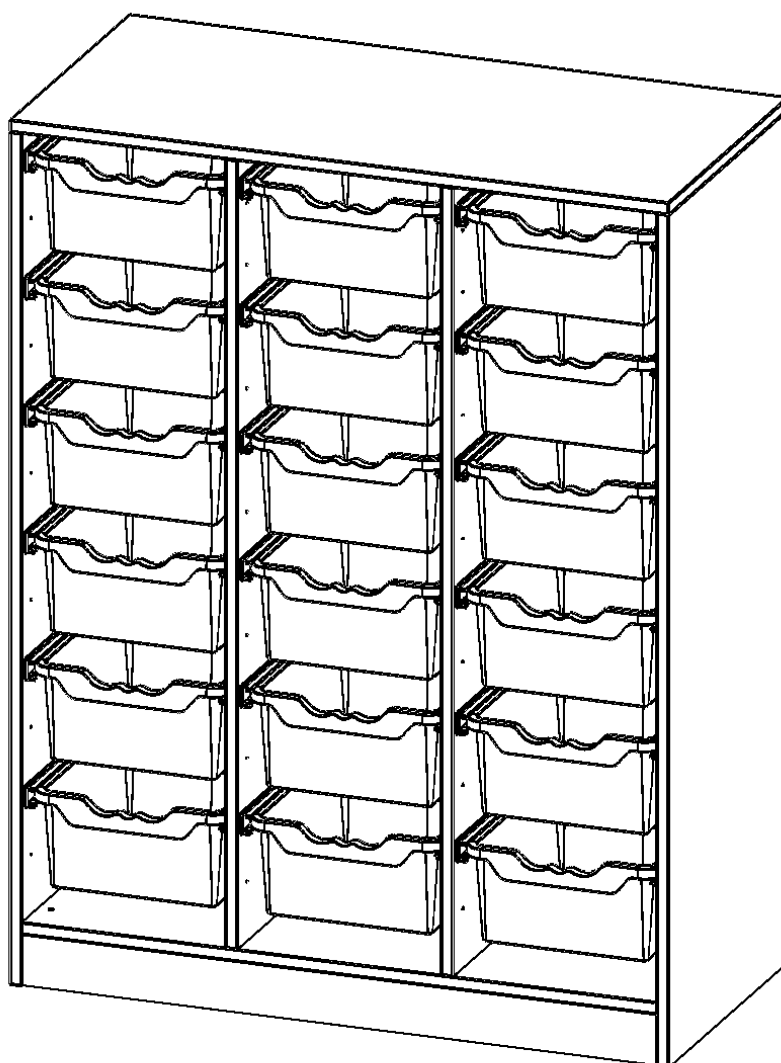

E105435G

PRODUKTDATENBLATT
WWW.MOEBELWERK-NIESKY.DE

ERGOTRAY REGAL, DREIREIHIG, 3,5 ORDNERHÖHEN - EVO180 SERIE

MIT SOCKEL (81 MM), 18 HOHE ERGOTRAY BOXEN, B/H/T: 104,5X136X40 CM

PRODUKTBESCHREIBUNG

Unsere evo180 Regale und Schränke in verschiedenen Höhen und Breiten, sind ein Kernstück unseres evo180 Schrankwandprogrammes. Die Rückwand ist als Sichtrückwand ausgeführt, dementsprechend eignen sich alle evo180 Einzelregale oder Regalwände auch als Raumteiler. Der Sockel hat eine Höhe von 81 mm und ist an der Unterseite mit bodenschonenden Kunststoffgleitern ausgestattet.

Konfigurieren Sie Ihr Wunsch Regal indem Sie bei den angebotenen Varianten Ihre Auswahl treffen. Die praktischen ErgoTray Boxen sind in verschiedenen Farben erhältlich sowie in 2 Höhen verfügbar - es gibt hohe und flache Boxen. Wir bieten im Rahmen der evo180 Serie viele Regale und Schränke mit ErgoTray Boxen an. Damit alles zusammen passt, finden Sie auch Schränke und Regale ohne Boxen - aber in den dazu passenden Breiten. Die Sideboards bis 3,5 Ordnerhöhen sind alle wahlweise mit Sockel, fahrbar oder mit stabilen Metallmöbelstellfüßen erhältlich. Die fahrbaren Sideboards verfügen über 4 Rollen, davon sind 2 feststellbar.

EIGENSCHAFTEN

- ErgoTray Regal, 3,5 Ordnerhöhen
- mit 18 hohen ErgoTray Boxen
- mit Sockel
- Sichtrückwand
- Höhe 136 cm für Standard Ordner

Zubehör

Freistehend

20.11.2024
Seite 1/2

Artikelnummer	E105435G	
Breite / Höhe / Tiefe	1045 mm / 1360 mm / 400 mm	41.1" / 53.5" / 15.7"
Ordnerhöhen	3	
Aufbewahrungsboxen	18	
Montageart	Freistehend	
Einsatzbereich	Krippe, Kindergarten, Grundschule, Weiterführende Schule, Büro und Objekt	
Material	Kunststoff, Melaminplatte	
Produktlinie	evo180	
Bauart	Mittelwand, Schubladen, Untermodul	