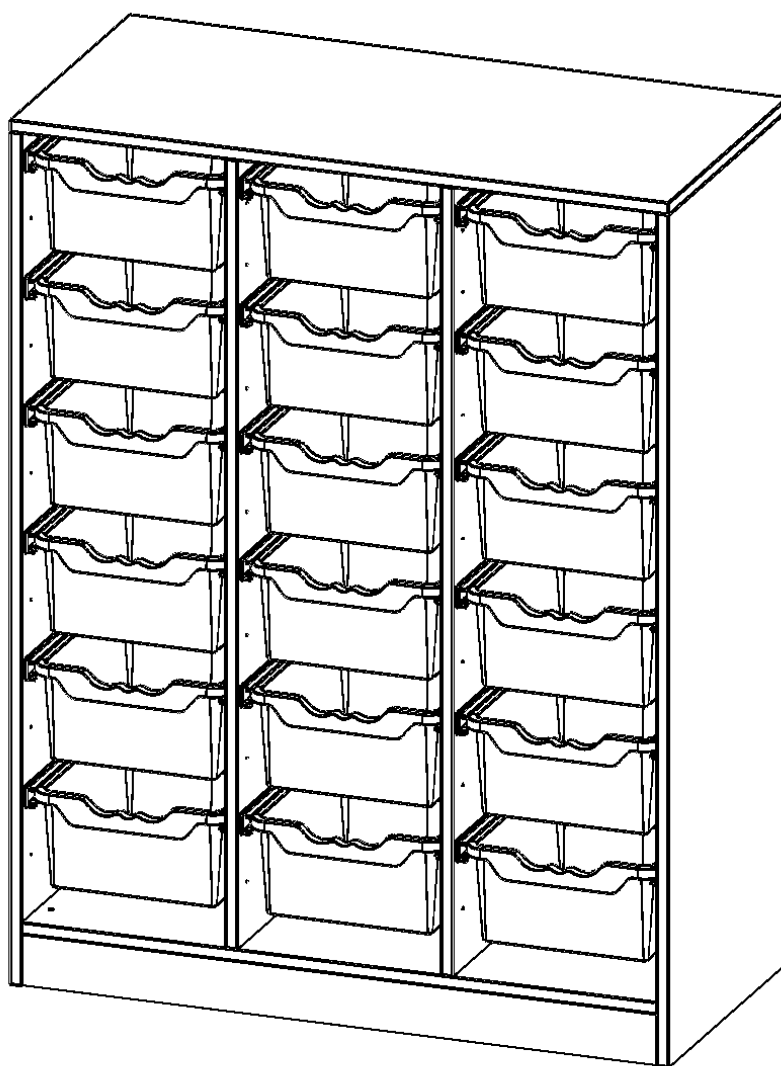

E105435G

PRODUKTDATENBLATT
WWW.MOEBELWERK-NIESKY.DE

ERGOTRAY REGAL, DREIREIHIG, 3,5 ORDNERHÖHEN - EVO180 SERIE

MIT SOCKEL (81 MM), 18 HOHE ERGOTRAY BOXEN, B/H/T: 104,5X136X40 CM

PRODUKTBESCHREIBUNG

Unsere evo180 Regale und Schränke in verschiedenen Höhen und Breiten, sind ein Kernstück unseres evo180 Schrankwandprogrammes. Die Rückwand ist als Sichtrückwand ausgeführt, dementsprechend eignen sich alle evo180 Einzelregale oder Regalwände auch als Raumteiler. Der Sockel hat eine Höhe von 81 mm und ist an der Unterseite mit bodenschonenden Kunststoffgleitern ausgestattet.

Konfigurieren Sie Ihr Wunsch Regal indem Sie bei den angebotenen Varianten Ihre Auswahl treffen.

Die praktischen ErgoTray Boxen sind in verschiedenen Farben erhältlich sowie in 2 Höhen verfügbar - es gibt hohe und flache Boxen. Wir bieten im Rahmen der evo180 Serie viele Regale und Schränke mit ErgoTray Boxen an. Damit alles zusammen passt, finden Sie auch Schränke und Regale ohne Boxen - aber in den dazu passenden Breiten. Die Sideboards bis 3,5 Ordnerhöhen sind alle wahlweise mit Sockel, fahrbar oder mit stabilen Metallmöbelstellfüßen erhältlich. Die fahrbaren Sideboards verfügen über 4 Rollen, davon sind 2 feststellbar.

EIGENSCHAFTEN

- ErgoTray Regal, 3,5 Ordnerhöhen
- mit 18 hohen ErgoTray Boxen
- mit Sockel
- Sichtrückwand
- Höhe 136 cm für Standard Ordner

Zubehör

Freistehend

20.11.2024
Seite 1/2

Artikelnummer	E105435G	
Breite / Höhe / Tiefe	1045 mm / 1360 mm / 400 mm	41.1" / 53.5" / 15.7"
Ordnerhöhen	3	
Aufbewahrungsboxen	18	
Montageart	Freistehend	
Einsatzbereich	Krippe, Kindergarten, Grundschule, Weiterführende Schule, Büro und Objekt	
Material	Kunststoff, Melaminplatte	
Produktlinie	evo180	
Bauart	Mittelwand, Schubladen, Untermodul	