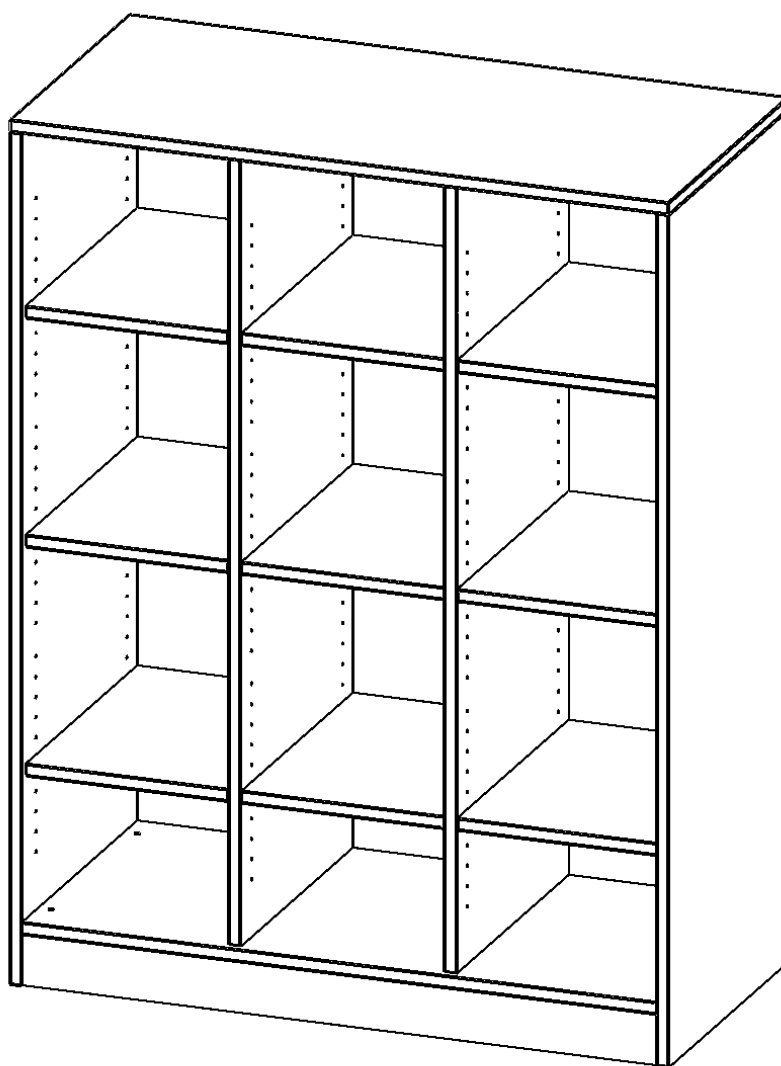

### PRODUKTBESCHREIBUNG

Die evo180 Regale und Schränke in verschiedenen Höhen und Breiten sind ein Kernstück unseres evo180 Schrankwandprogrammes. Die Rückwand ist als Sichtrückwand ausgeführt, dementsprechend eignen sich alle evo180 Einzelregale oder Regalwände auch als Raumteiler. Der Sockel hat eine Höhe von 81 mm und ist an der Unterseite mit bodenschonenden Kunststoffgleitern ausgestattet.

Konfigurieren Sie Ihr Wunsch Regal indem Sie bei den angebotenen Varianten Ihre Auswahl treffen.

Wir bieten im Rahmen der evo180 Serie viele Regale und Schränke mit ErgoTray Boxen an. Dass alles zusammen passt, finden Sie auch Schränke und Regale ohne Boxen, aber in den dazu passenden Breiten. Die Sideboards bis 3,5 Ordnerhöhen sind alle wahlweise mit Sockel, fahrbar oder mit stabilen Metallmöbelstellfüßen erhältlich. Die fahrbaren Sideboards verfügen über 4 Rollen, davon sind 2 feststellbar. Die ErgoTray Boxen sind in verschiedenen Farben erhältlich.

### EIGENSCHAFTEN

- ErgoTray Regal, 3,5 Ordnerhöhen
- ohne Boxen, 12 offene Fächer
- Höhe 136 cm für Standard Ordner
- mit Sockel
- Sichtrückwand

### Zubehör

Freistehend

Artikelnummer	E105535RMM	
Breite / Höhe / Tiefe	1045 mm / 1360 mm / 500 mm	41.1" / 53.5" / 19.7"
Ordnerhöhen	3	
Einlegeböden	9	
Fächer	12	
Montageart	Freistehend	
Einsatzbereich	Krippe, Kindergarten, Grundschule, Weiterführende Schule, Büro und Objekt	
Material	Kunststoff, Melaminplatte	
Produktlinie	evo180	
Bauart	Mittelwand, Schubladen, Untermodul	