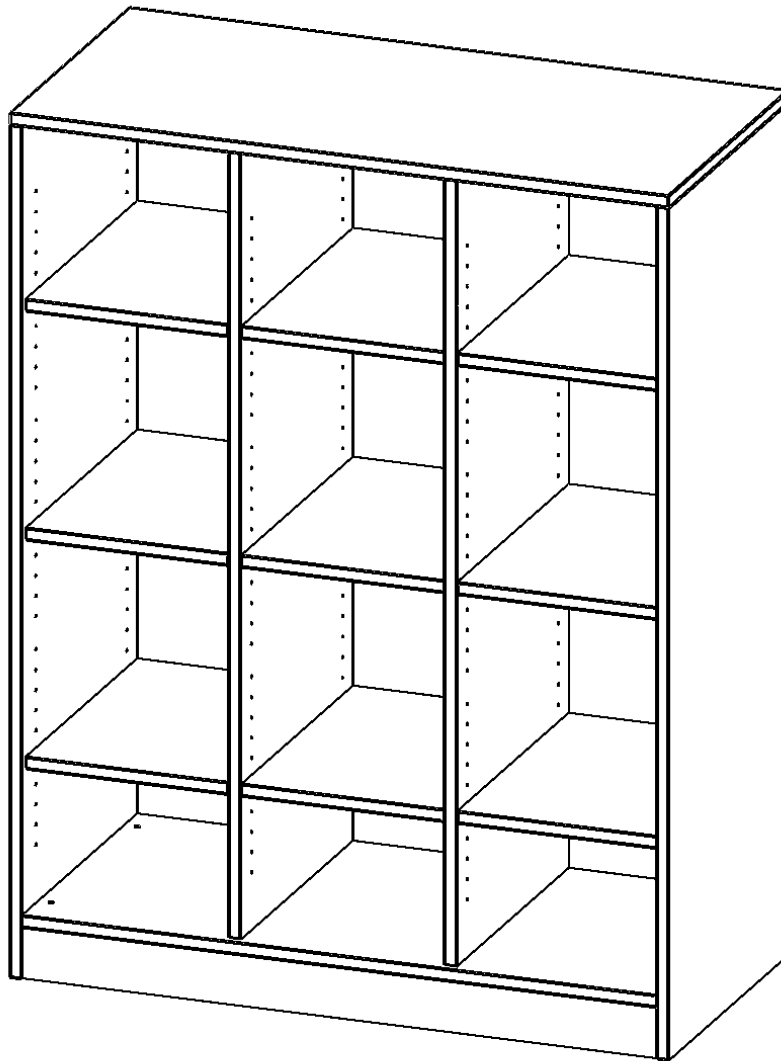

E105535RMM

PRODUKTDATENBLATT
WWW.MOEBELWERK-NIESKY.DE

REGAL, DREIREIHIG, 3,5 ORDNERHÖHEN - EVO180 SERIE

MIT SOCKEL (81 MM) UND MITTELWAND, OHNE BOXEN, 9 EINLEGEBOEDEN, B/H/T: 104,5X136X50 CM

PRODUKTBE SCHREIBUNG

Die evo180 Regale und Schränke in verschiedenen Höhen und Breiten sind ein Kernstück unseres evo180 Schrankwandprogrammes. Die Rückwand ist als Sichtrückwand ausgeführt, dementsprechend eignen sich alle evo180 Einzelregale oder Regalwände auch als Raumteiler. Der Sockel hat eine Höhe von 81 mm und ist an der Unterseite mit bodenschonenden Kunststoffgleitern ausgestattet.

Konfigurieren Sie Ihr Wunsch Regal indem Sie bei den angebotenen Varianten Ihre Auswahl treffen.

Wir bieten im Rahmen der evo180 Serie viele Regale und Schränke mit ErgoTray Boxen an. Dass alles zusammen passt, finden Sie auch Schränke und Regale ohne Boxen, aber in den dazu passenden Breiten. Die Sideboards bis 3,5 Ordnerhöhen sind alle wahlweise mit Sockel, fahrbar oder mit stabilen Metallmöbelstellfüßen erhältlich. Die fahrbaren Sideboards verfügen über 4 Rollen, davon sind 2 feststellbar. Die ErgoTray Boxen sind in verschiedenen Farben erhältlich.

EIGENSCHAFTEN

- ErgoTray Regal, 3,5 Ordnerhöhen
- ohne Boxen, 12 offene Fächer
- Höhe 136 cm für Standard Ordner
- mit Sockel
- Sichtrückwand

Zubehör

Freistehend

08.10.2024
Seite 1/2

Artikelnummer	E105535RMM	
Breite / Höhe / Tiefe	1045 mm / 1360 mm / 500 mm	41.1" / 53.5" / 19.7"
Ordnerhöhen	3	
Einlegeböden	9	
Fächer	12	
Montageart	Freistehend	
Einsatzbereich	Krippe, Kindergarten, Grundschule, Weiterführende Schule, Büro und Objekt	
Material	Kunststoff, Melaminplatte	
Produktlinie	evo180	
Bauart	Mittelwand, Schubladen, Untermodul	