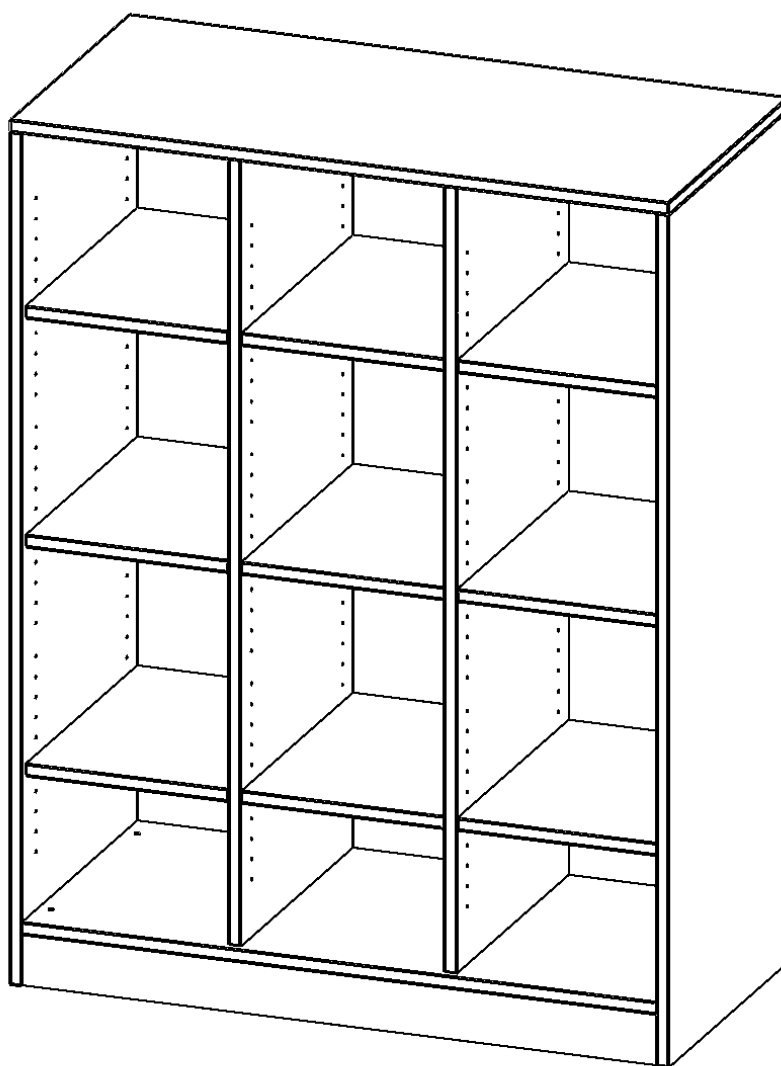

E105535RMM

PRODUKTDATENBLATT
WWW.MOEBELWERK-NIESKY.DE

REGAL, DREIREIHIG, 3,5 ORDNERHÖHEN - EVO180 SERIE

MIT SOCKEL (81 MM) UND MITTELWAND, OHNE BOXEN, 9 EINLEGEBOEDEN, B/H/T: 104,5X136X50 CM

PRODUKTBESCHREIBUNG

Die evo180 Regale und Schränke in verschiedenen Höhen und Breiten sind ein Kernstück unseres evo180 Schrankwandprogrammes. Die Rückwand ist als Sichtrückwand ausgeführt, dementsprechend eignen sich alle evo180 Einzelregale oder Regalwände auch als Raumteiler. Der Sockel hat eine Höhe von 81 mm und ist an der Unterseite mit bodenschonenden Kunststoffgleitern ausgestattet.

Konfigurieren Sie Ihr Wunsch Regal indem Sie bei den angebotenen Varianten Ihre Auswahl treffen.

Wir bieten im Rahmen der evo180 Serie viele Regale und Schränke mit ErgoTray Boxen an. Dass alles zusammen passt, finden Sie auch Schränke und Regale ohne Boxen, aber in den dazu passenden Breiten. Die Sideboards bis 3,5 Ordnerhöhen sind alle wahlweise mit Sockel, fahrbar oder mit stabilen Metallmöbelstellfüßen erhältlich. Die fahrbaren Sideboards verfügen über 4 Rollen, davon sind 2 feststellbar. Die ErgoTray Boxen sind in verschiedenen Farben erhältlich.

EIGENSCHAFTEN

- ErgoTray Regal, 3,5 Ordnerhöhen
- ohne Boxen, 12 offene Fächer
- Höhe 136 cm für Standard Ordner
- mit Sockel
- Sichtrückwand

Zubehör

Freistehend

08.10.2024
Seite 1/2

Artikelnummer	E105535RMM	
Breite / Höhe / Tiefe	1045 mm / 1360 mm / 500 mm	41.1" / 53.5" / 19.7"
Ordnerhöhen	3	
Einlegeböden	9	
Fächer	12	
Montageart	Freistehend	
Einsatzbereich	Krippe, Kindergarten, Grundschule, Weiterführende Schule, Büro und Objekt	
Material	Kunststoff, Melaminplatte	
Produktlinie	evo180	
Bauart	Mittelwand, Schubladen, Untermodul	