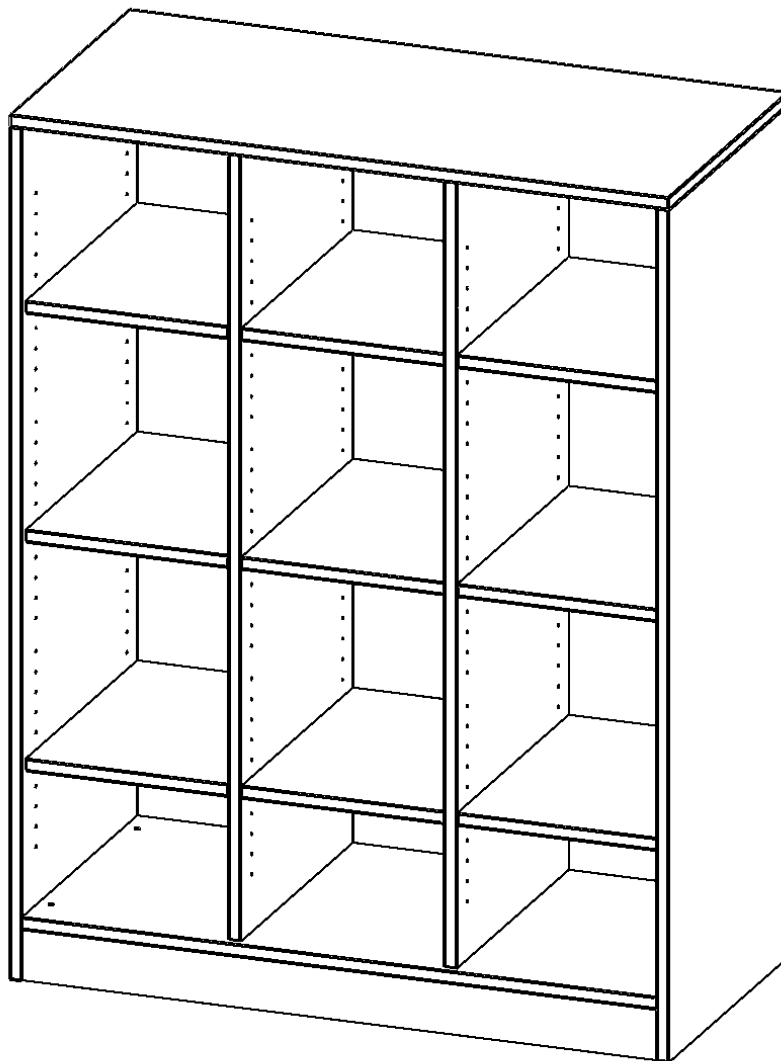

### PRODUKTBESCHREIBUNG

Die evo180 Regale und Schränke in verschiedenen Höhen und Breiten sind ein Kernstück unseres evo180 Schrankwandprogrammes. Die Rückwand ist als Sichtrückwand ausgeführt, dementsprechend eignen sich alle evo180 Einzelregale oder Regalwände auch als Raumteiler. Der Sockel hat eine Höhe von 81 mm und ist an der Unterseite mit bodenschonenden Kunststoffgleitern ausgestattet.

Konfigurieren Sie Ihr Wunsch Regal indem Sie bei den angebotenen Varianten Ihre Auswahl treffen.

Wir bieten im Rahmen der evo180 Serie viele Regale und Schränke mit ErgoTray Boxen an. Dass alles zusammen passt, finden Sie auch Schränke und Regale ohne Boxen, aber in den dazu passenden Breiten. Die Sideboards bis 3,5 Ordnerhöhen sind alle wahlweise mit Sockel, fahrbar oder mit stabilen Metallmöbelstellfüßen erhältlich. Die fahrbaren Sideboards verfügen über 4 Rollen, davon sind 2 feststellbar. Die ErgoTray Boxen sind in verschiedenen Farben erhältlich.

### EIGENSCHAFTEN

- ErgoTray Regal, 3,5 Ordnerhöhen
- ohne Boxen, 12 offene Fächer
- Höhe 136 cm für Standard Ordner
- mit Sockel
- Sichtrückwand

### Zubehör

Freistehend

Artikelnummer	E105535RMM	
Breite / Höhe / Tiefe	1045 mm / 1360 mm / 500 mm	41.1" / 53.5" / 19.7"
Ordnerhöhen	3	
Einlegeböden	9	
Fächer	12	
Montageart	Freistehend	
Einsatzbereich	Krippe, Kindergarten, Grundschule, Weiterführende Schule, Büro und Objekt	
Material	Kunststoff, Melaminplatte	
Produktlinie	evo180	
Bauart	Mittelwand, Schubladen, Untermodul	