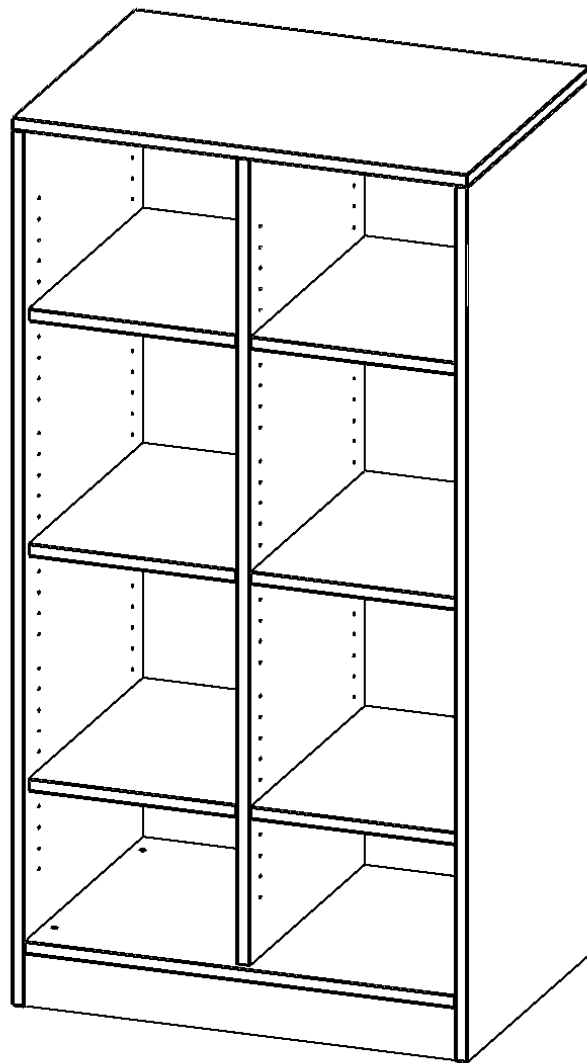

E70535RM

PRODUKTDATENBLATT
WWW.MOEBELWERK-NIESKY.DE

REGAL, ZWEIREIHIG, 3,5 ORDNERHÖHEN - EVO180 SERIE

MIT SOCKEL (81 MM) UND MITTELWAND, OHNE BOXEN, 6 EINLEGEBOEDEN, B/H/T: 70,3X136X50 CM

PRODUKTBESCHREIBUNG

Die evo180 Regale und Schränke in verschiedenen Höhen und Breiten sind ein Kernstück unseres evo180 Schrankwandprogrammes. Die Rückwand ist als Sichtrückwand ausgeführt, dementsprechend eignen sich alle evo180 Einzelregale oder Regalwände auch als Raumteiler. Der Sockel hat eine Höhe von 81 mm und ist an der Unterseite mit bodenschonenden Kunststoffgleitern ausgestattet.

Konfigurieren Sie Ihr Wunsch Regal indem Sie bei den angebotenen Varianten Ihre Auswahl treffen.

Wir bieten im Rahmen der evo180 Serie viele Regale und Schränke mit ErgoTray Boxen an. Dass alles zusammen passt, finden Sie auch Schränke und Regale ohne Boxen, aber in den dazu passenden Breiten. Die Sideboards bis 3,5 Ordnerhöhen sind alle wahlweise mit Sockel, fahrbar oder mit stabilen Metallmöbelstellfüßen erhältlich. Die fahrbaren Sideboards verfügen über 4 Rollen, davon sind 2 feststellbar. Die ErgoTray Boxen sind in verschiedenen Farben erhältlich.

EIGENSCHAFTEN

- ErgoTray Regal, 3,5 Ordnerhöhen
- ohne Boxen, 8 offene Fächer
- Höhe 136 cm für Standard Ordner
- mit Sockel
- Sichtrückwand

Zubehör

Freistehend

21.11.2024
Seite 1/2

Artikelnummer	E70535RM	
Breite / Höhe / Tiefe	703 mm / 1360 mm / 500 mm	27.7" / 53.5" / 19.7"
Ordnerhöhen	3	
Einlegeböden	6	
Fächer	8	
Montageart	Freistehend	
Einsatzbereich	Krippe, Kindergarten, Grundschule, Weiterführende Schule, Büro und Objekt	
Material	Kunststoff, Melaminplatte	
Produktlinie	evo180	
Bauart	Mittelwand, Schubladen, Untermodul	