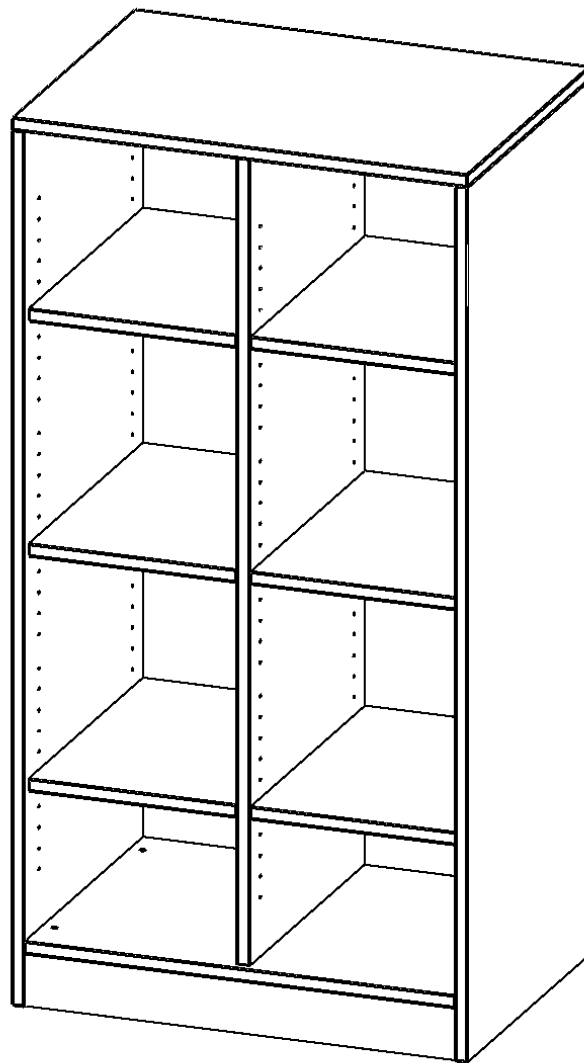

E70535RM

PRODUKTDATENBLATT
WWW.MOEBELWERK-NIESKY.DE

REGAL, ZWEIREIHIG, 3,5 ORDNERHÖHEN - EVO180 SERIE

MIT SOCKEL (81 MM) UND MITTELWAND, OHNE BOXEN, 6 EINLEGEBOEDEN, B/H/T: 70,3X136X50 CM

PRODUKTBESCHREIBUNG

Die evo180 Regale und Schränke in verschiedenen Höhen und Breiten sind ein Kernstück unseres evo180 Schrankwandprogrammes. Die Rückwand ist als Sichtrückwand ausgeführt, dementsprechend eignen sich alle evo180 Einzelregale oder Regalwände auch als Raumteiler. Der Sockel hat eine Höhe von 81 mm und ist an der Unterseite mit bodenschonenden Kunststoffgleitern ausgestattet.

Konfigurieren Sie Ihr Wunsch Regal indem Sie bei den angebotenen Varianten Ihre Auswahl treffen.

Wir bieten im Rahmen der evo180 Serie viele Regale und Schränke mit ErgoTray Boxen an. Dass alles zusammen passt, finden Sie auch Schränke und Regale ohne Boxen, aber in den dazu passenden Breiten. Die Sideboards bis 3,5 Ordnerhöhen sind alle wahlweise mit Sockel, fahrbar oder mit stabilen Metallmöbelstellfüßen erhältlich. Die fahrbaren Sideboards verfügen über 4 Rollen, davon sind 2 feststellbar. Die ErgoTray Boxen sind in verschiedenen Farben erhältlich.

EIGENSCHAFTEN

- ErgoTray Regal, 3,5 Ordnerhöhen
- ohne Boxen, 8 offene Fächer
- Höhe 136 cm für Standard Ordner
- mit Sockel
- Sichtrückwand

Zubehör

Freistehend

08.10.2024
Seite 1/2

Artikelnummer	E70535RM	
Breite / Höhe / Tiefe	703 mm / 1360 mm / 500 mm	27.7" / 53.5" / 19.7"
Ordnerhöhen	3	
Einlegeböden	6	
Fächer	8	
Montageart	Freistehend	
Einsatzbereich	Krippe, Kindergarten, Grundschule, Weiterführende Schule, Büro und Objekt	
Material	Kunststoff, Melaminplatte	
Produktlinie	evo180	
Bauart	Mittelwand, Schubladen, Untermodul	