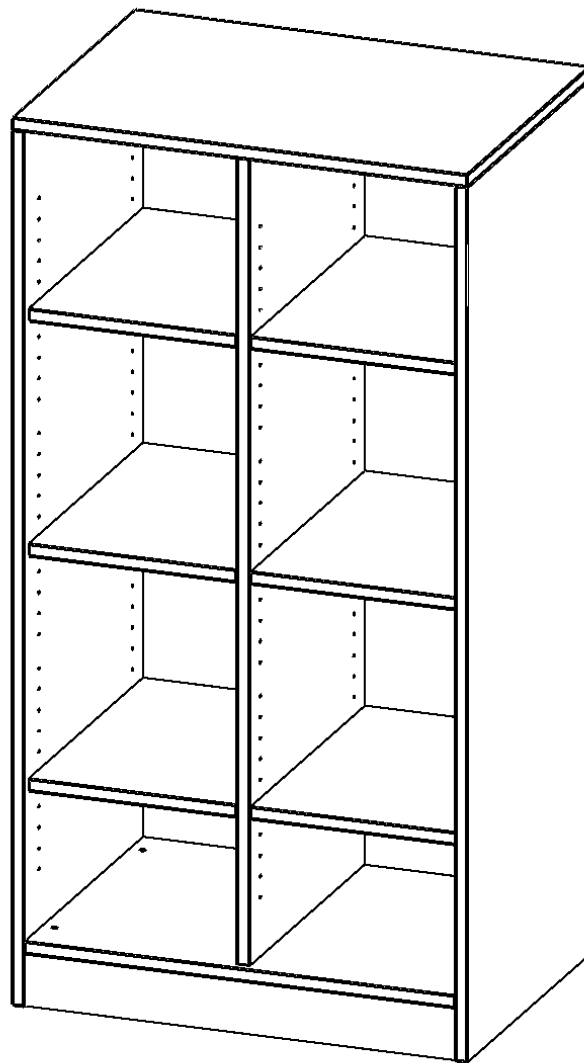

### PRODUKTbeschreibung

Die evo180 Regale und Schränke in verschiedenen Höhen und Breiten sind ein Kernstück unseres evo180 Schrankwandprogrammes. Die Rückwand ist als Sichtrückwand ausgeführt, dementsprechend eignen sich alle evo180 Einzelregale oder Regalwände auch als Raumteiler. Der Sockel hat eine Höhe von 81 mm und ist an der Unterseite mit bodenschonenden Kunststoffgleitern ausgestattet.

Konfigurieren Sie Ihr Wunsch Regal indem Sie bei den angebotenen Varianten Ihre Auswahl treffen.

Wir bieten im Rahmen der evo180 Serie viele Regale und Schränke mit ErgoTray Boxen an. Dass alles zusammen passt, finden Sie auch Schränke und Regale ohne Boxen, aber in den dazu passenden Breiten. Die Sideboards bis 3,5 Ordnerhöhen sind alle wahlweise mit Sockel, fahrbar oder mit stabilen Metallmöbelstellfüßen erhältlich. Die fahrbaren Sideboards verfügen über 4 Rollen, davon sind 2 feststellbar. Die ErgoTray Boxen sind in verschiedenen Farben erhältlich.

### EIGENSCHAFTEN

- ErgoTray Regal, 3,5 Ordnerhöhen
- ohne Boxen, 8 offene Fächer
- Höhe 136 cm für Standard Ordner
- mit Sockel
- Sichtrückwand

### Zubehör

Freistehend

21.11.2024  
Seite 1/2

Artikelnummer	E70535RM	
Breite / Höhe / Tiefe	703 mm / 1360 mm / 500 mm	27.7" / 53.5" / 19.7"
Ordnerhöhen	3	
Einlegeböden	6	
Fächer	8	
Montageart	Freistehend	
Einsatzbereich	Krippe, Kindergarten, Grundschule, Weiterführende Schule, Büro und Objekt	
Material	Kunststoff, Melaminplatte	
Produktlinie	evo180	
Bauart	Mittelwand, Schubladen, Untermodul	