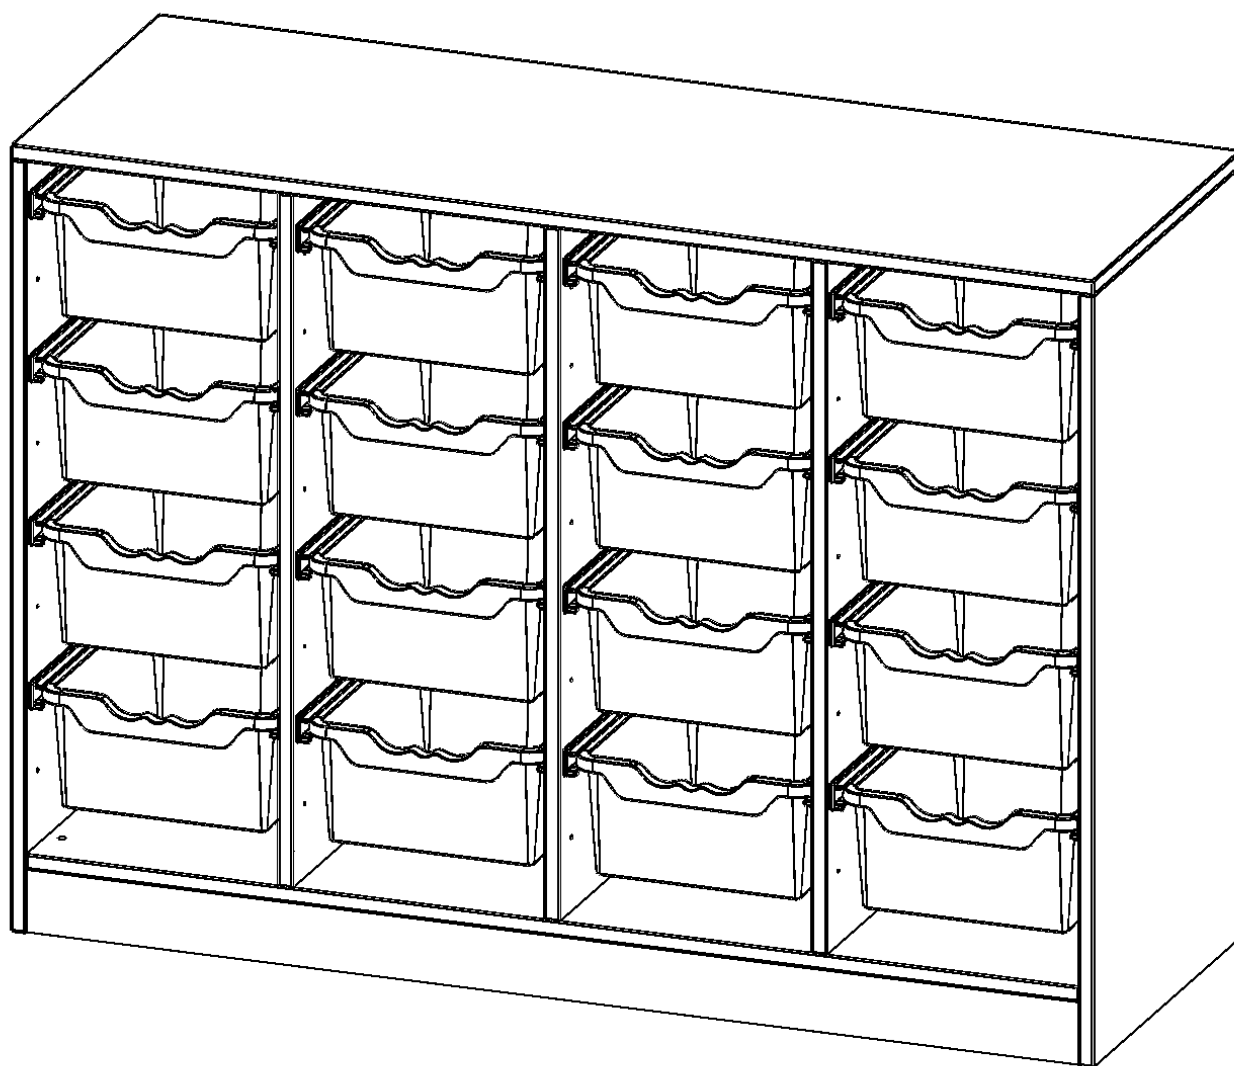

### PRODUKTBESCHREIBUNG

Die evo180 Regale und Schränke in verschiedenen Höhen und Breiten sind ein Kernstück unseres evo180 Schrankwandprogrammes. Die Rückwand ist als Sichtrückwand ausgeführt, dementsprechend eignen sich alle evo180 Einzelregale oder Regalwände auch als Raumteiler. Der Fußbereich hat eine Höhe von 81 mm und kann wahlweise als Sockel oder mit Rollen oder mit T-Füßen ausgestattet werden.

Konfigurieren Sie Ihr Wunschregal, indem Sie aus den angebotenen Varianten eine Auswahl treffen. Die praktischen ErgoTray Boxen sind in 2 Höhen verfügbar - es gibt hohe und flache Boxen. Wir bieten im Rahmen der evo180 Serie viele Regale und Schränke mit ErgoTray Boxen an. Damit alles zusammen passt, finden Sie auch Schränke und Regale ohne Boxen, aber in den dazu passenden Breiten. Die Sideboards bis 3,5 Ordnerhöhen sind alle wahlweise mit Sockel, fahrbar oder mit stabilen Metallmöbelstellfüßen erhältlich. Die fahrbaren Sideboards verfügen über 4 Rollen, davon sind 2 feststellbar. Die ErgoTray Boxen sind in verschiedenen Farben erhältlich.

### EIGENSCHAFTEN

- ErgoTray Regal, 2,5 Ordnerhöhen
- mit 16 hohen ErgoTray Boxen
- Höhe 100 cm für Standard Ordner
- mit Sockel
- Sichtrückwand

### Zubehör

Freistehend

Artikelnummer	E139525G	
Breite / Höhe / Tiefe	1387 mm / 1000 mm / 500 mm	54.6" / 39.4" / 19.7"
Ordnerhöhen	2	
Aufbewahrungsboxen	16	
Montageart	Freistehend	
Einsatzbereich	Krippe, Kindergarten, Grundschule, Weiterführende Schule, Büro und Objekt	
Material	Kunststoff, Melaminplatte	
Produktlinie	evo180	
Bauart	Mittelwand, Untermodul	