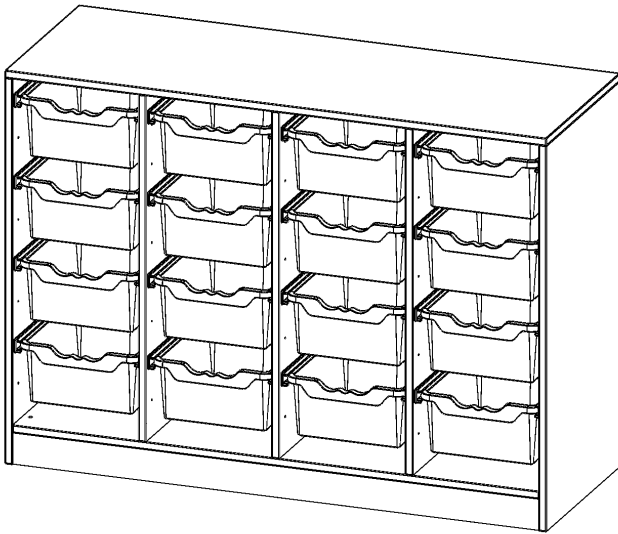

## ERGOTRAY REGAL, VIERREIHIG, 2,5 ORDNERHÖHEN - EVO180 SERIE

MIT SOCKEL (81 MM), 16 HOHE ERGOTRAY BOXEN, B/H/T: 138,7X100X50 CM

### PRODUKTBESCHREIBUNG

Die evo180 Regale und Schränke in verschiedenen Höhen und Breiten sind ein Kernstück unseres evo180 Schrankwandprogrammes. Die Rückwand ist als Sichtrückwand ausgeführt, dementsprechend eignen sich alle evo180 Einzelregale oder Regalwände auch als Raumteiler. Der Fußbereich hat eine Höhe von 81 mm und kann wahlweise als Sockel oder mit Rollen oder mit T-Füßen ausgestattet werden.

Konfigurieren Sie Ihr Wunschregal, indem Sie aus den angebotenen Varianten eine Auswahl treffen. Die praktischen ErgoTray Boxen sind in 2 Höhen verfügbar - es gibt hohe und flache Boxen. Wir bieten im Rahmen der evo180 Serie viele Regale und Schränke mit ErgoTray Boxen an. Damit alles zusammen passt, finden Sie auch Schränke und Regale ohne Boxen, aber in den dazu passenden Breiten. Die Sideboards bis 3,5 Ordnerhöhen sind alle wahlweise mit Sockel, fahrbar oder mit stabilen Metallmöbelstellfüßen erhältlich. Die fahrbaren Sideboards verfügen über 4 Rollen, davon sind 2 feststellbar. Die ErgoTray Boxen sind in verschiedenen Farben erhältlich.

### Zubehör

Freistehend

Artikelnummer	E139525G	
Breite / Höhe / Tiefe	1387 mm / 1000 mm / 500 mm	54.6" / 39.4" / 19.7"
Ordnerhöhen	2	
Aufbewahrungsboxen	16	
Montageart	Freistehend	
Einsatzbereich	Krippe, Kindergarten, Grundschule, Weiterführende Schule, Büro und Objekt	
Material	Kunststoff, Melaminplatte	
Produktlinie	evo180	
Bauart	Mittelwand, Untermodul	