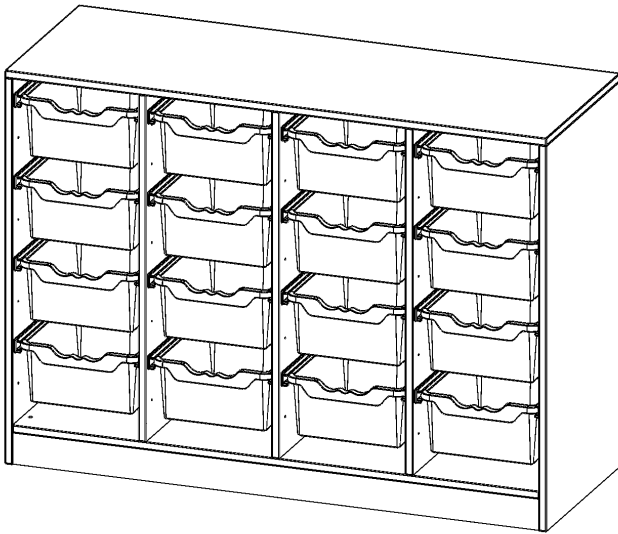

E139525G

PRODUKTDATENBLATT
WWW.MOEBELWERK-NIESKY.DE

ERGOTRAY REGAL, VIERREIHIG, 2,5 ORDNERHÖHEN - EVO180 SERIE

MIT SOCKEL (81 MM), 16 HOHE ERGOTRAY BOXEN, B/H/T: 138,7X100X50 CM

PRODUKTBESCHREIBUNG

Die evo180 Regale und Schränke in verschiedenen Höhen und Breiten sind ein Kernstück unseres evo180 Schrankwandprogrammes. Die Rückwand ist als Sichtrückwand ausgeführt, dementsprechend eignen sich alle evo180 Einzelregale oder Regalwände auch als Raumteiler. Der Fußbereich hat eine Höhe von 81 mm und kann wahlweise als Sockel oder mit Rollen oder mit T-Füßen ausgestattet werden.

Alle Regale werden aus melaminharzbeschichteter E1 Feinspanplatte gefertigt, die FSC zertifiziert und formaldehydfrei sind. Als Kanten verwenden wir besonders robuste 2 mm starke ABS Kanten, die unter hoher Temperatur fest verleimt werden. Bitte wählen Sie Ihr Wunschdekor aus unserer Dekorpalette aus.

Konfigurieren Sie Ihr Wunschregal, indem Sie aus den angebotenen Varianten eine Auswahl treffen. Die praktischen ErgoTray Boxen sind in 2 Höhen verfügbar - es gibt hohe und flache Boxen. Wir bieten im Rahmen der evo180 Serie viele Regale und Schränke mit ErgoTray Boxen an. Damit alles zusammen passt, finden Sie auch Schränke und Regale ohne Boxen, aber in den dazu passenden Breiten. Die Sideboards bis 3,5 Ordnerhöhen sind alle wahlweise mit Sockel, fahrbar oder mit stabilen Metallmöbelstellfüßen erhältlich. Die fahrbaren Sideboards verfügen über 4 Rollen, davon sind 2 feststellbar. Die ErgoTray Boxen sind in verschiedenen Farben erhältlich.