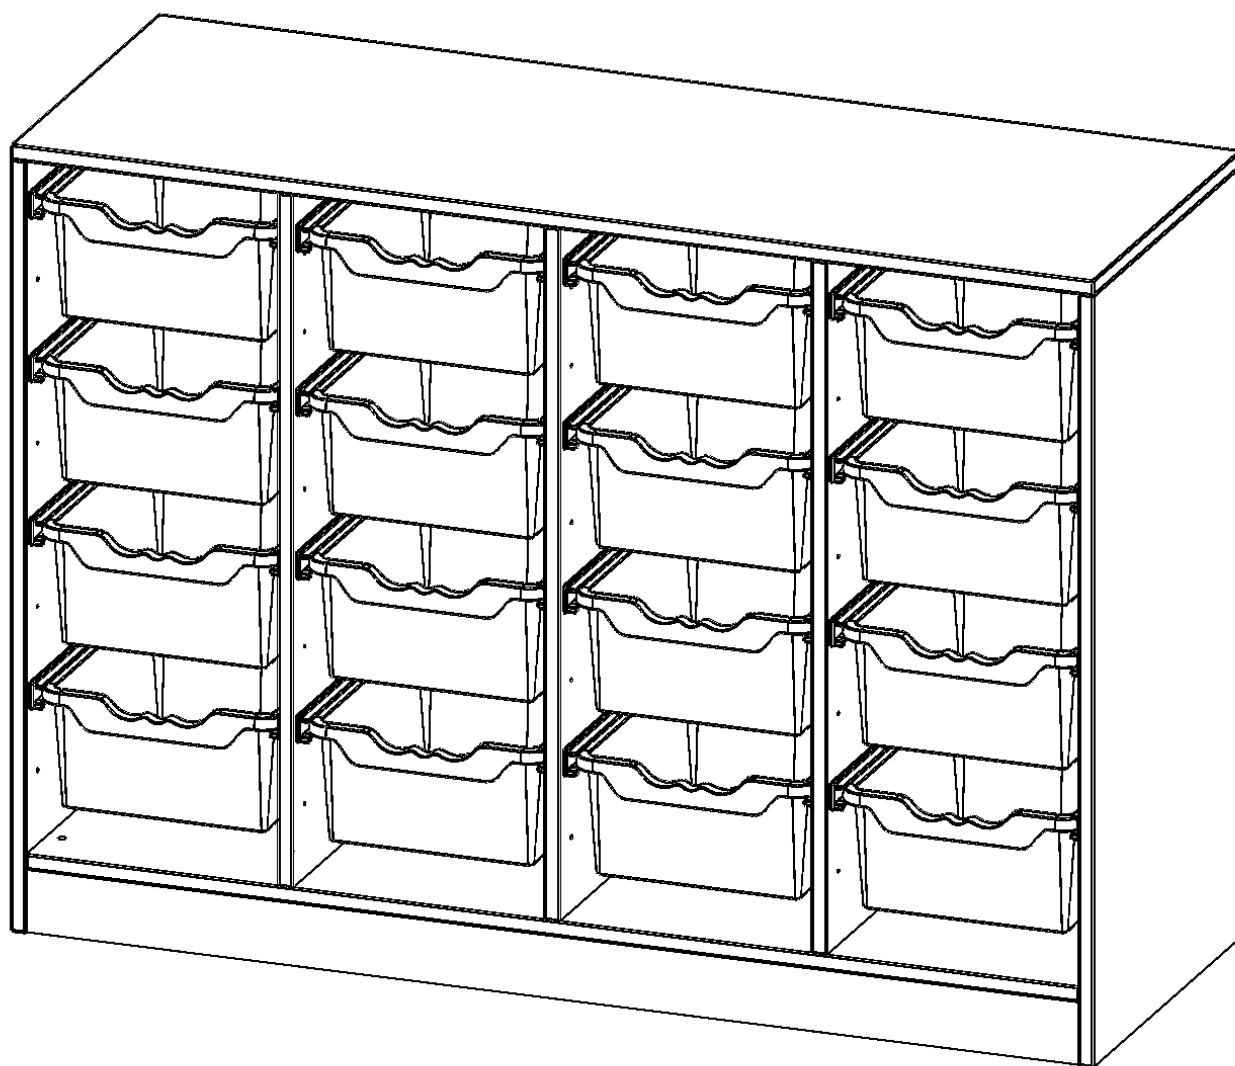

E139525G

PRODUKTDATENBLATT
WWW.MOEBELWERK-NIESKY.DE

ERGOTRAY REGAL, VIERREIHIG, 2,5 ORDNERHÖHEN - EVO180 SERIE

MIT SOCKEL (81 MM), 16 HOHE ERGOTRAY BOXEN, B/H/T: 138,7X100X50 CM

PRODUKTBESCHREIBUNG

Die evo180 Regale und Schränke in verschiedenen Höhen und Breiten sind ein Kernstück unseres evo180 Schrankwandprogrammes. Die Rückwand ist als Sichtrückwand ausgeführt, dementsprechend eignen sich alle evo180 Einzelregale oder Regalwände auch als Raumteiler. Der Fußbereich hat eine Höhe von 81 mm und kann wahlweise als Sockel oder mit Rollen oder mit T-Füßen ausgestattet werden.

Konfigurieren Sie Ihr Wunschregal, indem Sie aus den angebotenen Varianten eine Auswahl treffen. Die praktischen ErgoTray Boxen sind in 2 Höhen verfügbar - es gibt hohe und flache Boxen. Wir bieten im Rahmen der evo180 Serie viele Regale und Schränke mit ErgoTray Boxen an. Damit alles zusammen passt, finden Sie auch Schränke und Regale ohne Boxen, aber in den dazu passenden Breiten. Die Sideboards bis 3,5 Ordnerhöhen sind alle wahlweise mit Sockel, fahrbar oder mit stabilen Metallmöbelstellfüßen erhältlich. Die fahrbaren Sideboards verfügen über 4 Rollen, davon sind 2 feststellbar. Die ErgoTray Boxen sind in verschiedenen Farben erhältlich.

EIGENSCHAFTEN

- ErgoTray Regal, 2,5 Ordnerhöhen
- mit 16 hohen ErgoTray Boxen
- Höhe 100 cm für Standard Ordner
- mit Sockel
- Sichtrückwand

Zubehör

Freistehend

20.11.2024
Seite 1/2

Artikelnummer	E139525G	
Breite / Höhe / Tiefe	1387 mm / 1000 mm / 500 mm	54.6" / 39.4" / 19.7"
Ordnerhöhen	2	
Aufbewahrungsboxen	16	
Montageart	Freistehend	
Einsatzbereich	Krippe, Kindergarten, Grundschule, Weiterführende Schule, Büro und Objekt	
Material	Kunststoff, Melaminplatte	
Produktlinie	evo180	
Bauart	Mittelwand, Untermodul	