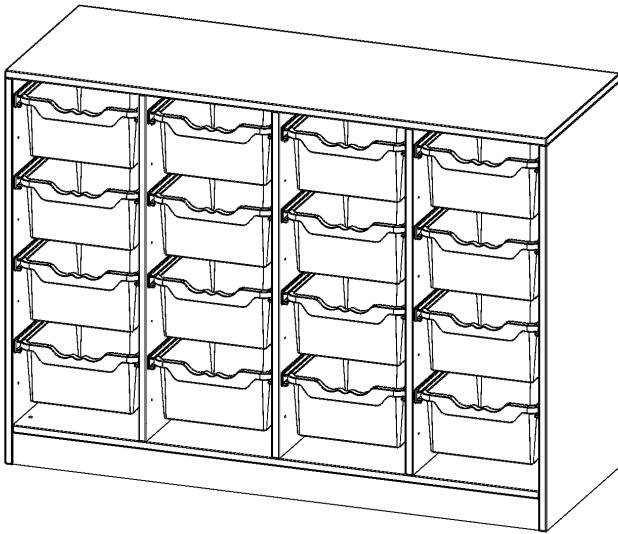

## ERGOTRAY REGAL, VIERREIHIG, 2,5 ORDNERHÖHEN - EVO180 SERIE

MIT SOCKEL (81 MM), 16 HOHE ERGOTRAY BOXEN, B/H/T: 138,7X100X50 CM

### PRODUKTBESCHREIBUNG

Die evo180 Regale und Schränke in verschiedenen Höhen und Breiten sind ein Kernstück unseres evo180 Schrankwandprogrammes. Die Rückwand ist als Sichtrückwand ausgeführt, dementsprechend eignen sich alle evo180 Einzelregale oder Regalwände auch als Raumteiler. Der Fußbereich hat eine Höhe von 81 mm und kann wahlweise als Sockel oder mit Rollen oder mit T-Füßen ausgestattet werden.

Konfigurieren Sie Ihr Wunschregal, indem Sie aus den angebotenen Varianten eine Auswahl treffen. Die praktischen ErgoTray Boxen sind in 2 Höhen verfügbar - es gibt hohe und flache Boxen. Wir bieten im Rahmen der evo180 Serie viele Regale und Schränke mit ErgoTray Boxen an. Damit alles zusammen passt, finden Sie auch Schränke und Regale ohne Boxen, aber in den dazu passenden Breiten. Die Sideboards bis 3,5 Ordnerhöhen sind alle wahlweise mit Sockel, fahrbar oder mit stabilen Metallmöbelstellfüßen erhältlich. Die fahrbaren Sideboards verfügen über 4 Rollen, davon sind 2 feststellbar. Die ErgoTray Boxen sind in verschiedenen Farben erhältlich.

### EIGENSCHAFTEN

- ErgoTray Regal, 2,5 Ordnerhöhen
- mit 16 hohen ErgoTray Boxen
- Höhe 100 cm für Standard Ordner
- mit Sockel
- Sichtrückwand