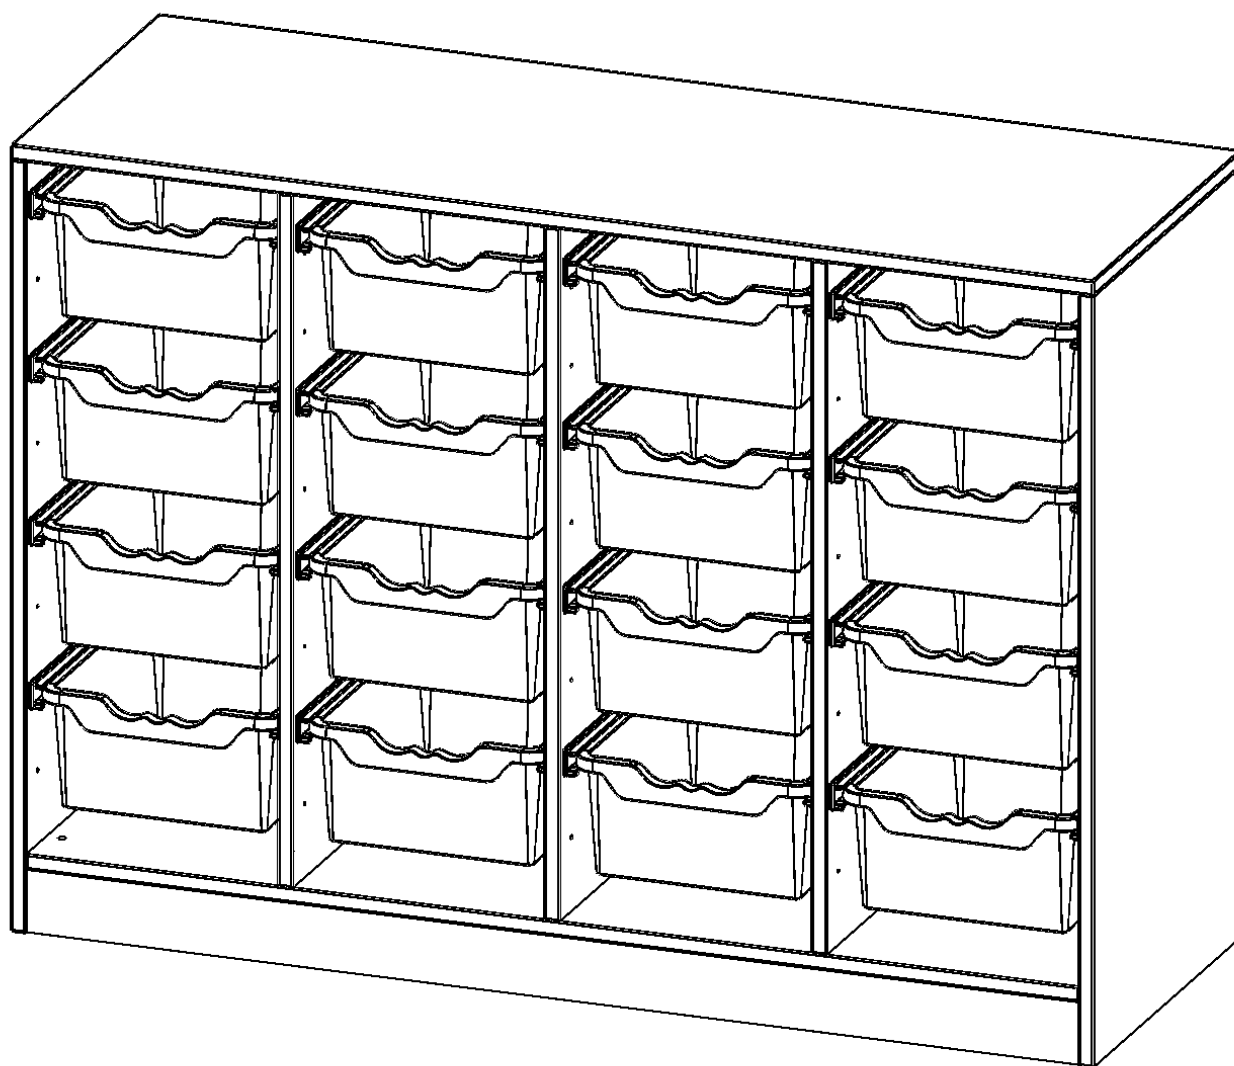

### PRODUKTBESCHREIBUNG

Die evo180 Regale und Schränke in verschiedenen Höhen und Breiten sind ein Kernstück unseres evo180 Schrankwandprogrammes. Die Rückwand ist als Sichtrückwand ausgeführt, dementsprechend eignen sich alle evo180 Einzelregale oder Regalwände auch als Raumteiler. Der Fußbereich hat eine Höhe von 81 mm und kann wahlweise als Sockel oder mit Rollen oder mit T-Füßen ausgestattet werden.

Konfigurieren Sie Ihr Wunschregal, indem Sie aus den angebotenen Varianten eine Auswahl treffen. Die praktischen ErgoTray Boxen sind in 2 Höhen verfügbar - es gibt hohe und flache Boxen. Wir bieten im Rahmen der evo180 Serie viele Regale und Schränke mit ErgoTray Boxen an. Damit alles zusammen passt, finden Sie auch Schränke und Regale ohne Boxen, aber in den dazu passenden Breiten. Die Sideboards bis 3,5 Ordnerhöhen sind alle wahlweise mit Sockel, fahrbar oder mit stabilen Metallmöbelstellfüßen erhältlich. Die fahrbaren Sideboards verfügen über 4 Rollen, davon sind 2 feststellbar. Die ErgoTray Boxen sind in verschiedenen Farben erhältlich.

### EIGENSCHAFTEN

- ErgoTray Regal, 2,5 Ordnerhöhen
- mit 16 hohen ErgoTray Boxen
- Höhe 100 cm für Standard Ordner
- mit Sockel
- Sichtrückwand

### Zubehör

Freistehend

|                       |   |                       |
|-----------------------|---|-----------------------|
| Artikelnummer         | E139525G  |                       |
| Breite / Höhe / Tiefe | 1387 mm / 1000 mm / 500 mm  | 54.6" / 39.4" / 19.7" |
| Ordnerhöhen           | 2   |                       |
| Aufbewahrungsboxen    | 16  |                       |
| Montageart            | Freistehend   |                       |
| Einsatzbereich        | Krippe, Kindergarten, Grundschule, Weiterführende Schule, Büro und Objekt |                       |
| Material              | Kunststoff, Melaminplatte   |                       |
| Produktlinie          | evo180  |                       |
| Bauart                | Mittelwand, Untermodul  |                       |