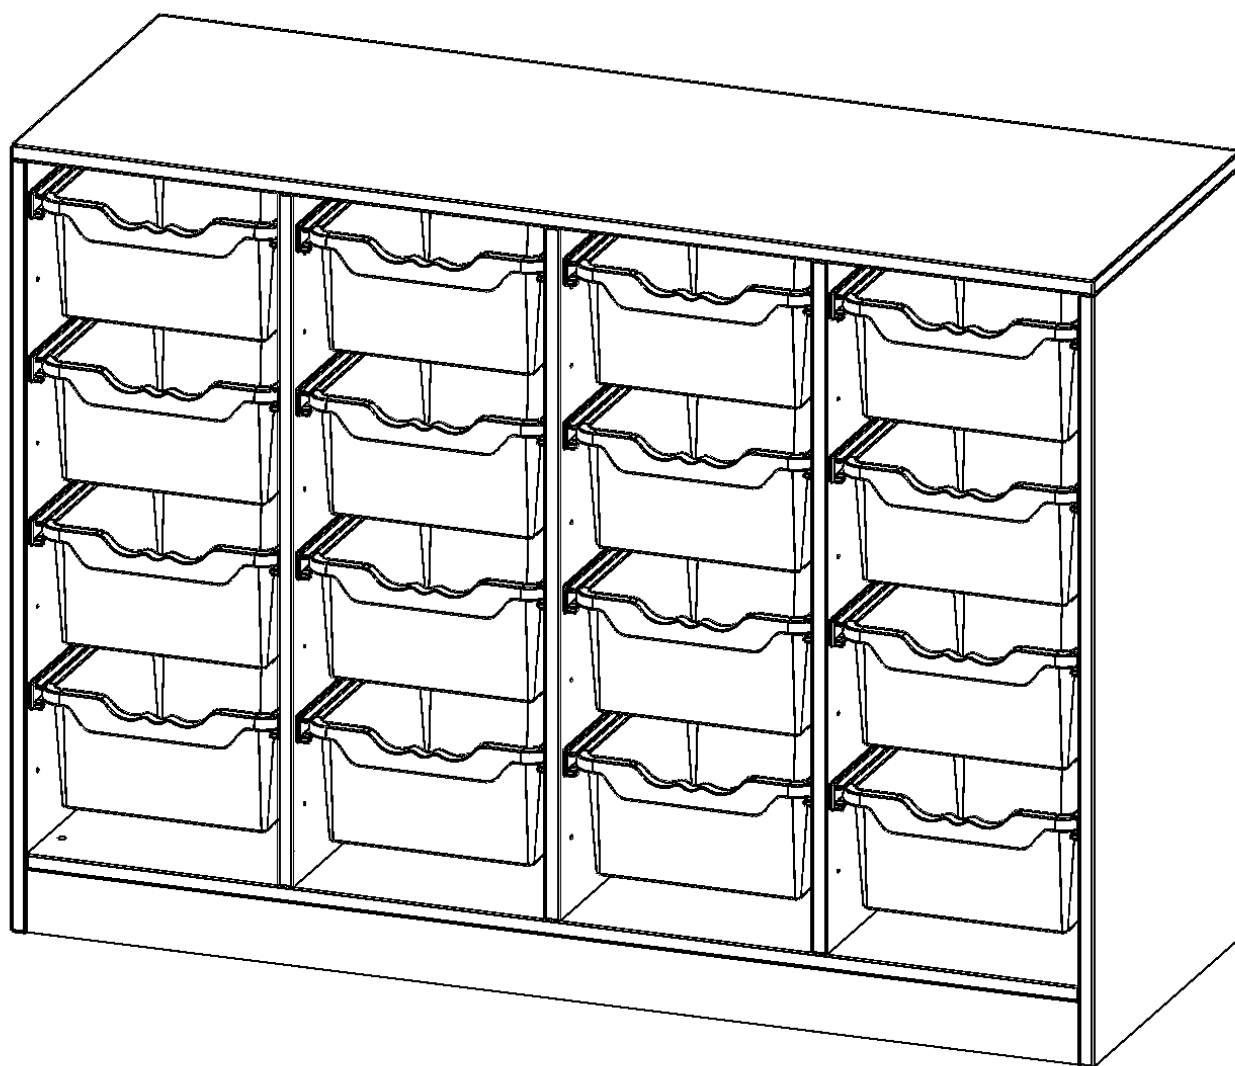

E139525G

PRODUKTDATENBLATT
WWW.MOEBELWERK-NIESKY.DE

ERGOTRAY REGAL, VIERREIHIG, 2,5 ORDNERHÖHEN - EVO180 SERIE

MIT SOCKEL (81 MM), 16 HOHE ERGOTRAY BOXEN, B/H/T: 138,7X100X50 CM

PRODUKTBESCHREIBUNG

Die evo180 Regale und Schränke in verschiedenen Höhen und Breiten sind ein Kernstück unseres evo180 Schrankwandprogrammes. Die Rückwand ist als Sichtrückwand ausgeführt, dementsprechend eignen sich alle evo180 Einzelregale oder Regalwände auch als Raumteiler. Der Fußbereich hat eine Höhe von 81 mm und kann wahlweise als Sockel oder mit Rollen oder mit T-Füßen ausgestattet werden.

Konfigurieren Sie Ihr Wunschregal, indem Sie aus den angebotenen Varianten eine Auswahl treffen. Die praktischen ErgoTray Boxen sind in 2 Höhen verfügbar - es gibt hohe und flache Boxen. Wir bieten im Rahmen der evo180 Serie viele Regale und Schränke mit ErgoTray Boxen an. Damit alles zusammen passt, finden Sie auch Schränke und Regale ohne Boxen, aber in den dazu passenden Breiten. Die Sideboards bis 3,5 Ordnerhöhen sind alle wahlweise mit Sockel, fahrbar oder mit stabilen Metallmöbelstellfüßen erhältlich. Die fahrbaren Sideboards verfügen über 4 Rollen, davon sind 2 feststellbar. Die ErgoTray Boxen sind in verschiedenen Farben erhältlich.

EIGENSCHAFTEN

- ErgoTray Regal, 2,5 Ordnerhöhen
- mit 16 hohen ErgoTray Boxen
- Höhe 100 cm für Standard Ordner
- mit Sockel
- Sichtrückwand

Zubehör

Freistehend

Artikelnummer	E139525G	
Breite / Höhe / Tiefe	1387 mm / 1000 mm / 500 mm	54.6" / 39.4" / 19.7"
Ordnerhöhen	2	
Aufbewahrungsboxen	16	
Montageart	Freistehend	
Einsatzbereich	Krippe, Kindergarten, Grundschule, Weiterführende Schule, Büro und Objekt	
Material	Kunststoff, Melaminplatte	
Produktlinie	evo180	
Bauart	Mittelwand, Untermodul	