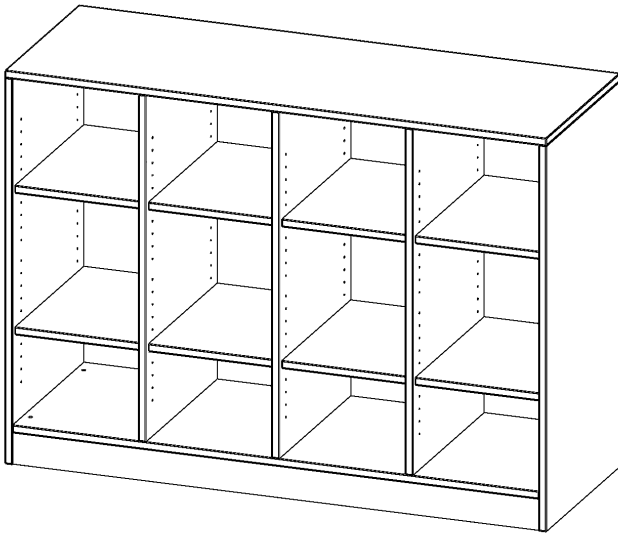

E139525RMMM

PRODUKTDATENBLATT
WWW.MOEBELWERK-NIESKY.DE

REGAL, VIERREIHIG, 2,5 ORDNERHÖHEN - EVO180 SERIE

MIT SOCKEL (81 MM) UND MITTELWAND, OHNE BOXEN, 8 EINLEGEBOEDEN, B/H/T: 138,7X100X50 CM

PRODUKTBESCHREIBUNG

Die evo180 Regale und Schränke in verschiedenen Höhen und Breiten sind ein Kernstück unseres evo180 Schrankwandprogrammes. Die Rückwand ist als Sichrückwand ausgeführt, dementsprechend eignen sich alle evo180 Einzelregale oder Regalwände auch als Raumteiler. Der Sockel hat eine Höhe von 81 mm und ist an der Unterseite mit bodenschonenden Kunststoffgleitern ausgestattet.

Konfigurieren Sie Ihr Wunsch Regal indem Sie bei den angebotenen Varianten Ihre Auswahl treffen.

Wir bieten im Rahmen der evo180 Serie viele Regale und Schränke mit ErgoTray Boxen an. Dass alles zusammen passt, finden Sie auch Schränke und Regale ohne Boxen, aber in den dazu passenden Breiten. Die Sideboards bis 3,5 Ordnerhöhen sind alle wahlweise mit Sockel, fahrbar oder mit stabilen Metallmöbelstellfüßen erhältlich. Die fahrbaren Sideboards verfügen über 4 Rollen, davon sind 2 feststellbar. Die ErgoTray Boxen sind in verschiedenen Farben erhältlich.

EIGENSCHAFTEN

- ErgoTray Regal, 2,5 Ordnerhöhen
- ohne Boxen, 12 offene Fächer
- Höhe 100 cm für Standard Ordner
- mit Sockel
- Sichrückwand

Zubehör

Freistehend

Artikelnummer	E139525RMMM	
Breite / Höhe / Tiefe	1387 mm / 1000 mm / 500 mm	54.6" / 39.4" / 19.7"
Ordnerhöhen	2	
Einlegeböden	8	
Fächer	12	
Montageart	Freistehend	
Einsatzbereich	Krippe, Kindergarten, Grundschule, Weiterführende Schule, Büro und Objekt	
Material	Kunststoff, Melaminplatte	
Produktlinie	evo180	
Bauart	Mittelwand, Schubladen, Untermodul	