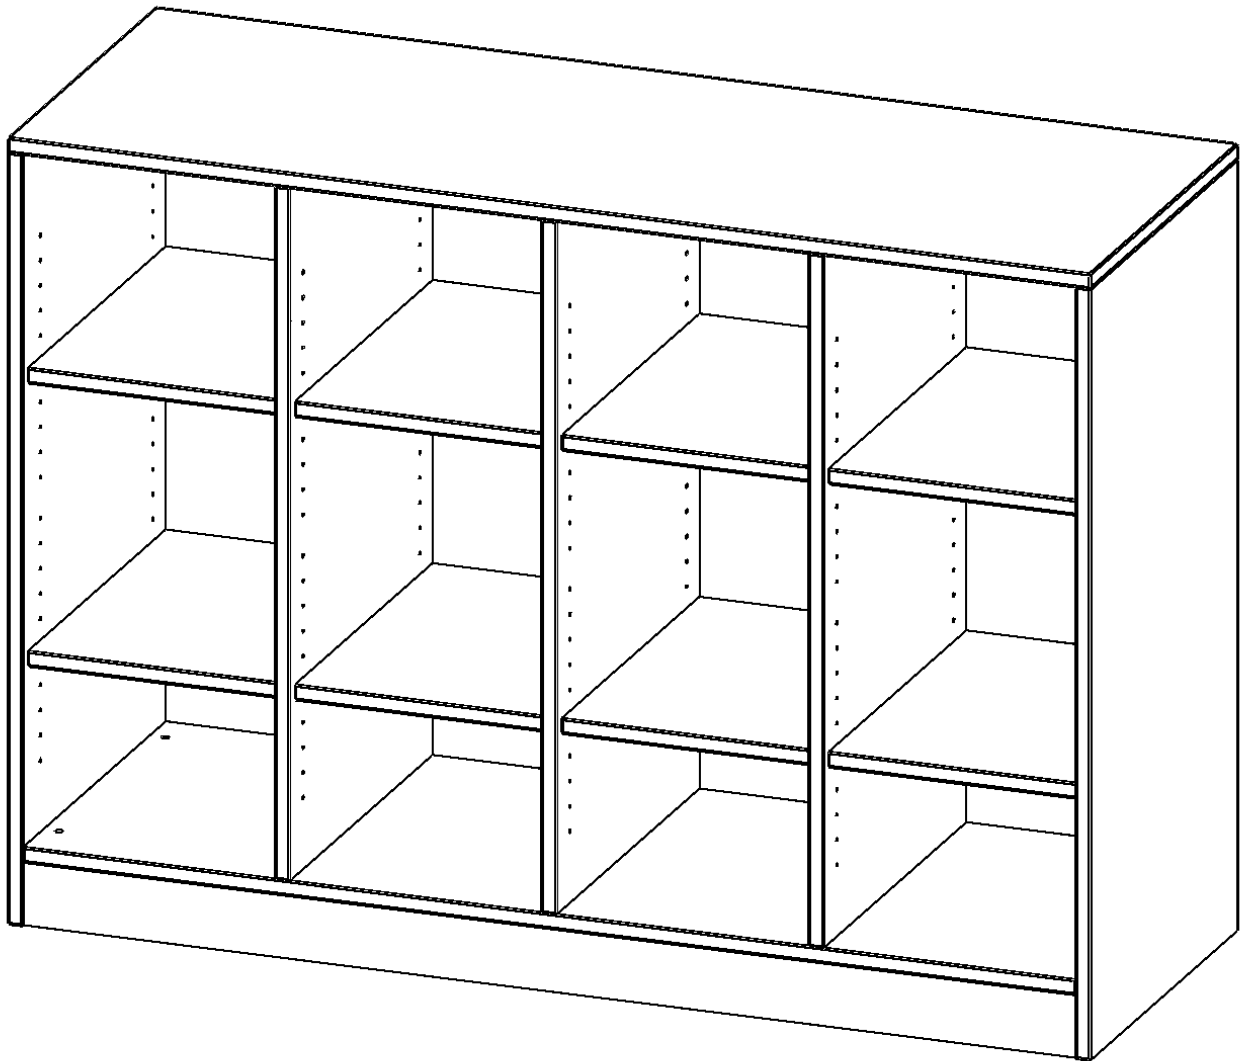

### PRODUKTBESCHREIBUNG

Die evo180 Regale und Schränke in verschiedenen Höhen und Breiten sind ein Kernstück unseres evo180 Schrankwandprogrammes. Die Rückwand ist als Sichrückwand ausgeführt, dementsprechend eignen sich alle evo180 Einzelregale oder Regalwände auch als Raumteiler. Der Sockel hat eine Höhe von 81 mm und ist an der Unterseite mit bodenschonenden Kunststoffgleitern ausgestattet.

Konfigurieren Sie Ihr Wunsch Regal indem Sie bei den angebotenen Varianten Ihre Auswahl treffen.

Wir bieten im Rahmen der evo180 Serie viele Regale und Schränke mit ErgoTray Boxen an. Dass alles zusammen passt, finden Sie auch Schränke und Regale ohne Boxen, aber in den dazu passenden Breiten. Die Sideboards bis 3,5 Ordnerhöhen sind alle wahlweise mit Sockel, fahrbar oder mit stabilen Metallmöbelstellfüßen erhältlich. Die fahrbaren Sideboards verfügen über 4 Rollen, davon sind 2 feststellbar. Die ErgoTray Boxen sind in verschiedenen Farben erhältlich.

### EIGENSCHAFTEN

- ErgoTray Regal, 2,5 Ordnerhöhen
- ohne Boxen, 12 offene Fächer
- Höhe 100 cm für Standard Ordner
- mit Sockel
- Sichrückwand

### Zubehör

Freistehend

Artikelnummer	E139525RMMM	
Breite / Höhe / Tiefe	1387 mm / 1000 mm / 500 mm	54.6" / 39.4" / 19.7"
Ordnerhöhen	2	
Einlegeböden	8	
Fächer	12	
Montageart	Freistehend	
Einsatzbereich	Krippe, Kindergarten, Grundschule, Weiterführende Schule, Büro und Objekt	
Material	Kunststoff, Melaminplatte	
Produktlinie	evo180	
Bauart	Mittelwand, Schubladen, Untermodul	