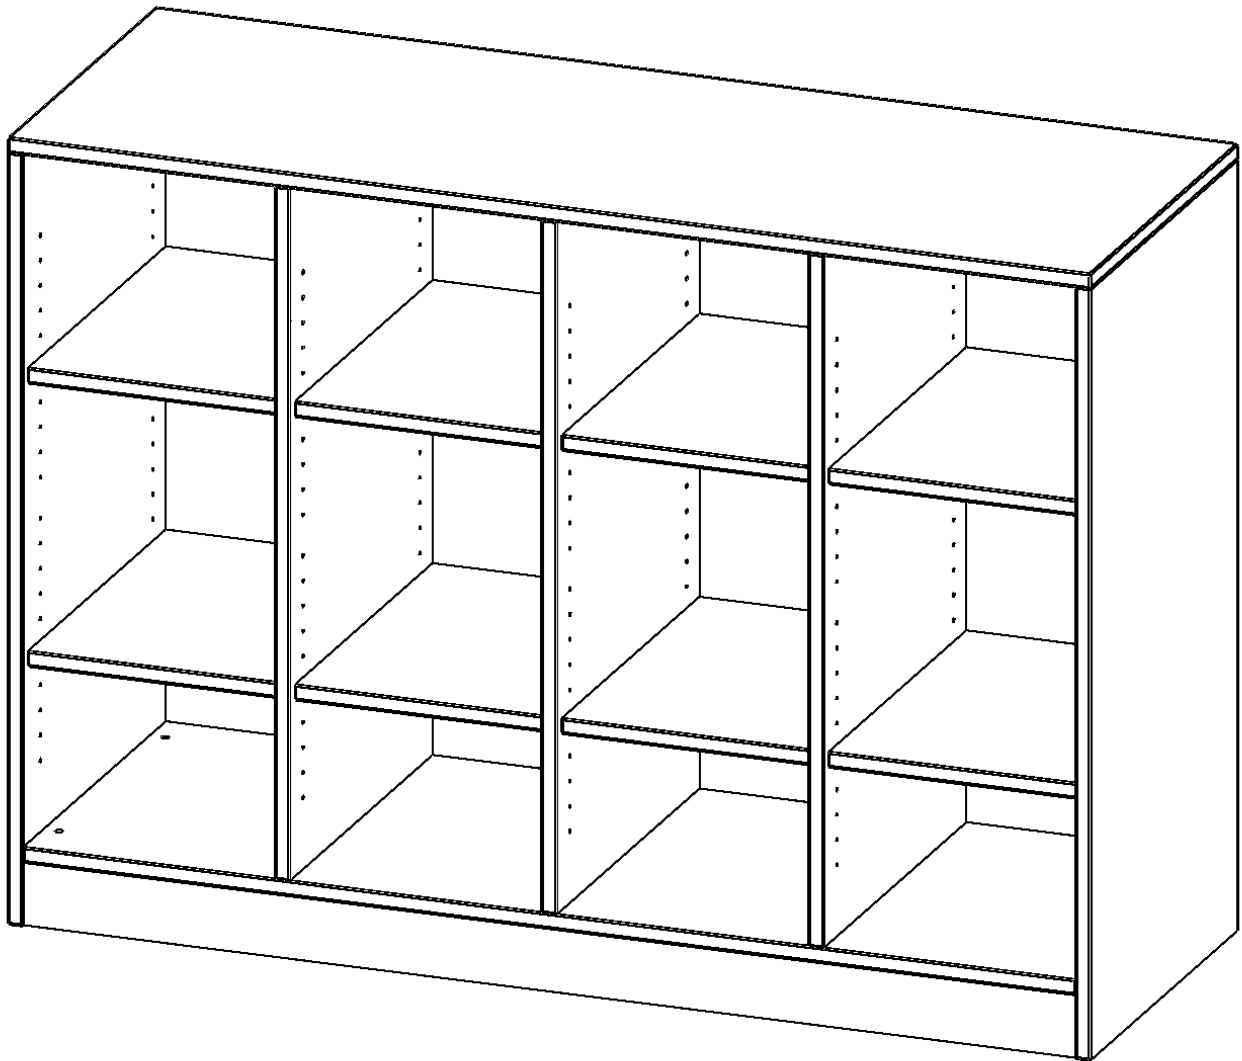

E139525RMMM

PRODUKTDATENBLATT
WWW.MOEBELWERK-NIESKY.DE

REGAL, VIERREIHIG, 2,5 ORDNERHÖHEN - EVO180 SERIE

MIT SOCKEL (81 MM) UND MITTELWAND, OHNE BOXEN, 8 EINLEGEBOEDEN, B/H/T: 138,7X100X50 CM

PRODUKTBESCHREIBUNG

Die evo180 Regale und Schränke in verschiedenen Höhen und Breiten sind ein Kernstück unseres evo180 Schrankwandprogrammes. Die Rückwand ist als Sichrückwand ausgeführt, dementsprechend eignen sich alle evo180 Einzelregale oder Regalwände auch als Raumteiler. Der Sockel hat eine Höhe von 81 mm und ist an der Unterseite mit bodenschonenden Kunststoffgleitern ausgestattet.

Konfigurieren Sie Ihr Wunsch Regal indem Sie bei den angebotenen Varianten Ihre Auswahl treffen.

Wir bieten im Rahmen der evo180 Serie viele Regale und Schränke mit ErgoTray Boxen an. Dass alles zusammen passt, finden Sie auch Schränke und Regale ohne Boxen, aber in den dazu passenden Breiten. Die Sideboards bis 3,5 Ordnerhöhen sind alle wahlweise mit Sockel, fahrbar oder mit stabilen Metallmöbelstellfüßen erhältlich. Die fahrbaren Sideboards verfügen über 4 Rollen, davon sind 2 feststellbar. Die ErgoTray Boxen sind in verschiedenen Farben erhältlich.

EIGENSCHAFTEN

- ErgoTray Regal, 2,5 Ordnerhöhen
- ohne Boxen, 12 offene Fächer
- Höhe 100 cm für Standard Ordner
- mit Sockel
- Sichrückwand

Zubehör

Freistehend

Artikelnummer	E139525RMMM	
Breite / Höhe / Tiefe	1387 mm / 1000 mm / 500 mm	54.6" / 39.4" / 19.7"
Ordnerhöhen	2	
Einlegeböden	8	
Fächer	12	
Montageart	Freistehend	
Einsatzbereich	Krippe, Kindergarten, Grundschule, Weiterführende Schule, Büro und Objekt	
Material	Kunststoff, Melaminplatte	
Produktlinie	evo180	
Bauart	Mittelwand, Schubladen, Untermodul	