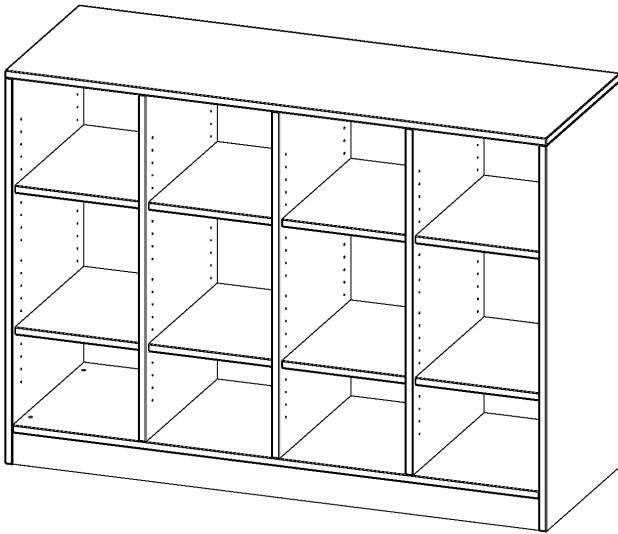

## REGAL, VIERREIHIG, 2,5 ORDNERHÖHEN - EVO180 SERIE

MIT SOCKEL (81 MM) UND MITTELWAND, OHNE BOXEN, 8 EINLEGEBOEDEN, B/H/T: 138,7X100X50 CM

### PRODUKTBESCHREIBUNG

Die evo180 Regale und Schränke in verschiedenen Höhen und Breiten sind ein Kernstück unseres evo180 Schrankwandprogrammes. Die Rückwand ist als Sichrückwand ausgeführt, dementsprechend eignen sich alle evo180 Einzelregale oder Regalwände auch als Raumteiler. Der Sockel hat eine Höhe von 81 mm und ist an der Unterseite mit bodenschonenden Kunststoffgleitern ausgestattet.

Konfigurieren Sie Ihr Wunsch Regal indem Sie bei den angebotenen Varianten Ihre Auswahl treffen.

Wir bieten im Rahmen der evo180 Serie viele Regale und Schränke mit ErgoTray Boxen an. Dass alles zusammen passt, finden Sie auch Schränke und Regale ohne Boxen, aber in den dazu passenden Breiten. Die Sideboards bis 3,5 Ordnerhöhen sind alle wahlweise mit Sockel, fahrbar oder mit stabilen Metallmöbelstellfüßen erhältlich. Die fahrbaren Sideboards verfügen über 4 Rollen, davon sind 2 feststellbar. Die ErgoTray Boxen sind in verschiedenen Farben erhältlich.

### EIGENSCHAFTEN

- ErgoTray Regal, 2,5 Ordnerhöhen
- ohne Boxen, 12 offene Fächer
- Höhe 100 cm für Standard Ordner
- mit Sockel
- Sichrückwand