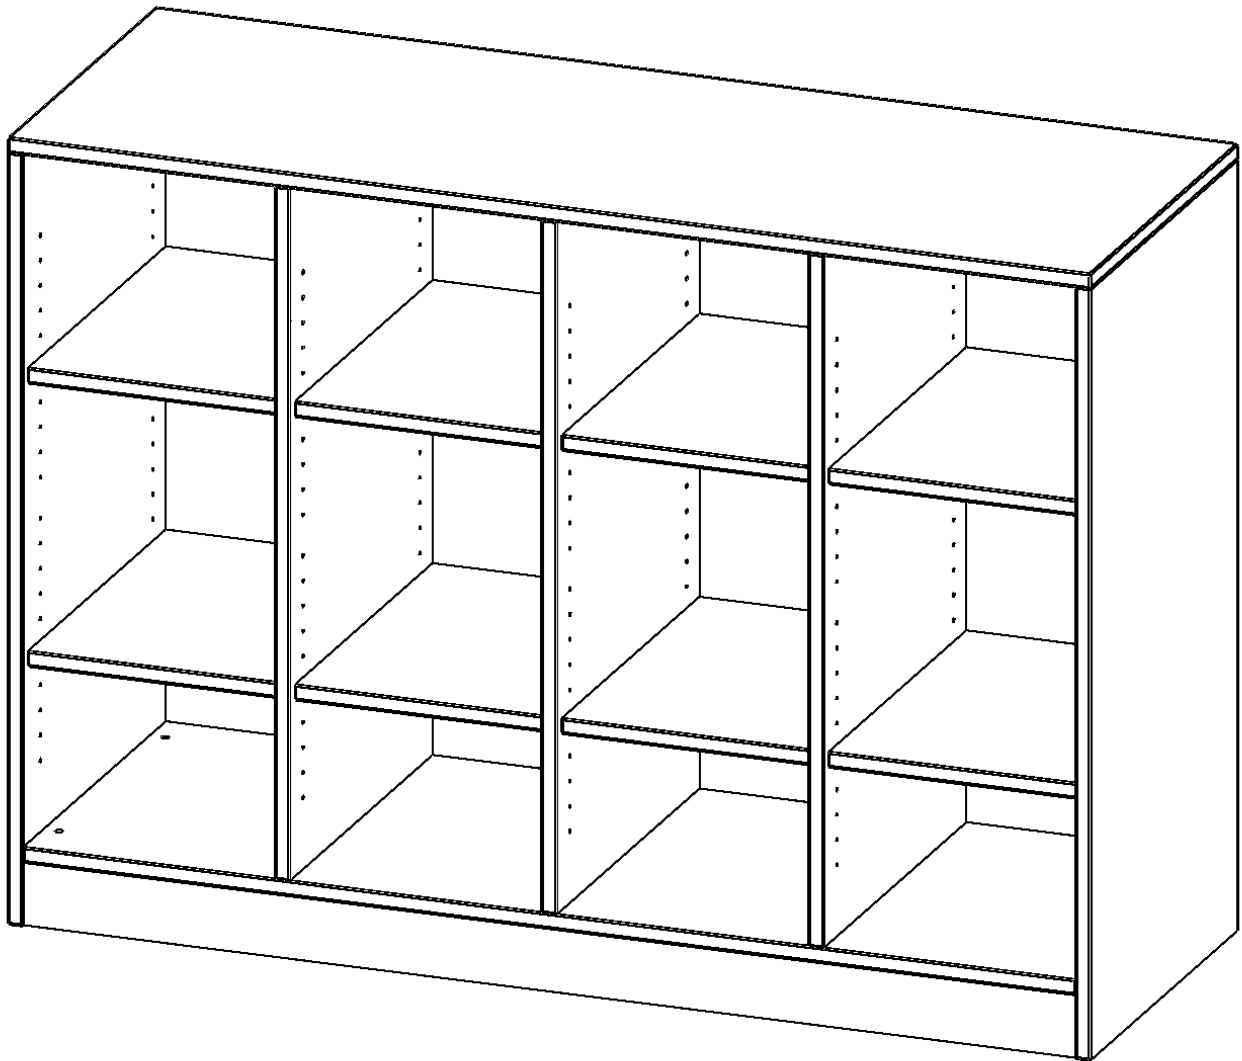

E139525RMMM

PRODUKTDATENBLATT
WWW.MOEBELWERK-NIESKY.DE

REGAL, VIERREIHIG, 2,5 ORDNERHÖHEN - EVO180 SERIE

MIT SOCKEL (81 MM) UND MITTELWAND, OHNE BOXEN, 8 EINLEGEBOEDEN, B/H/T: 138,7X100X50 CM

PRODUKTBESCHREIBUNG

Die evo180 Regale und Schränke in verschiedenen Höhen und Breiten sind ein Kernstück unseres evo180 Schrankwandprogrammes. Die Rückwand ist als Sichtrückwand ausgeführt, dementsprechend eignen sich alle evo180 Einzelregale oder Regalwände auch als Raumteiler. Der Sockel hat eine Höhe von 81 mm und ist an der Unterseite mit bodenschonenden Kunststoffgleitern ausgestattet.

Konfigurieren Sie Ihr Wunsch Regal indem Sie bei den angebotenen Varianten Ihre Auswahl treffen.

Wir bieten im Rahmen der evo180 Serie viele Regale und Schränke mit ErgoTray Boxen an. Dass alles zusammen passt, finden Sie auch Schränke und Regale ohne Boxen, aber in den dazu passenden Breiten. Die Sideboards bis 3,5 Ordnerhöhen sind alle wahlweise mit Sockel, fahrbar oder mit stabilen Metallmöbelstellfüßen erhältlich. Die fahrbaren Sideboards verfügen über 4 Rollen, davon sind 2 feststellbar. Die ErgoTray Boxen sind in verschiedenen Farben erhältlich.

EIGENSCHAFTEN

- ErgoTray Regal, 2,5 Ordnerhöhen
- ohne Boxen, 12 offene Fächer
- Höhe 100 cm für Standard Ordner
- mit Sockel
- Sichtrückwand

Zubehör

Freistehend

Artikelnummer	E139525RMMM	
Breite / Höhe / Tiefe	1387 mm / 1000 mm / 500 mm	54.6" / 39.4" / 19.7"
Ordnerhöhen	2	
Einlegeböden	8	
Fächer	12	
Montageart	Freistehend	
Einsatzbereich	Krippe, Kindergarten, Grundschule, Weiterführende Schule, Büro und Objekt	
Material	Kunststoff, Melaminplatte	
Produktlinie	evo180	
Bauart	Mittelwand, Schubladen, Untermodul	