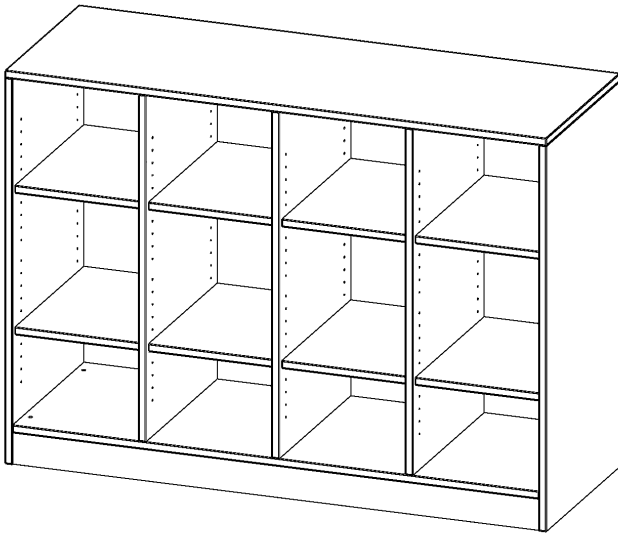

E139525RMMM

PRODUKTDATENBLATT
WWW.MOEBELWERK-NIESKY.DE

REGAL, VIERREIHIG, 2,5 ORDNERHÖHEN - EVO180 SERIE

MIT SOCKEL (81 MM) UND MITTELWAND, OHNE BOXEN, 8 EINLEGEBOEDEN, B/H/T: 138,7X100X50 CM

PRODUKTBESCHREIBUNG

Die evo180 Regale und Schränke in verschiedenen Höhen und Breiten sind ein Kernstück unseres evo180 Schrankwandprogrammes. Die Rückwand ist als Sichtrückwand ausgeführt, dementsprechend eignen sich alle evo180 Einzelregale oder Regalwände auch als Raumteiler. Der Sockel hat eine Höhe von 81 mm und ist an der Unterseite mit bodenschonenden Kunststoffgleitern ausgestattet.

Konfigurieren Sie Ihr Wunsch Regal indem Sie bei den angebotenen Varianten Ihre Auswahl treffen.

Wir bieten im Rahmen der evo180 Serie viele Regale und Schränke mit ErgoTray Boxen an. Dass alles zusammen passt, finden Sie auch Schränke und Regale ohne Boxen, aber in den dazu passenden Breiten. Die Sideboards bis 3,5 Ordnerhöhen sind alle wahlweise mit Sockel, fahrbar oder mit stabilen Metallmöbelstellfüßen erhältlich. Die fahrbaren Sideboards verfügen über 4 Rollen, davon sind 2 feststellbar. Die ErgoTray Boxen sind in verschiedenen Farben erhältlich.

EIGENSCHAFTEN

- ErgoTray Regal, 2,5 Ordnerhöhen
- ohne Boxen, 12 offene Fächer
- Höhe 100 cm für Standard Ordner
- mit Sockel
- Sichtrückwand

Zubehör

Freistehend

Artikelnummer	E139525RMMM	
Breite / Höhe / Tiefe	1387 mm / 1000 mm / 500 mm	54.6" / 39.4" / 19.7"
Ordnerhöhen	2	
Einlegeböden	8	
Fächer	12	
Montageart	Freistehend	
Einsatzbereich	Krippe, Kindergarten, Grundschule, Weiterführende Schule, Büro und Objekt	
Material	Kunststoff, Melaminplatte	
Produktlinie	evo180	
Bauart	Mittelwand, Schubladen, Untermodul	