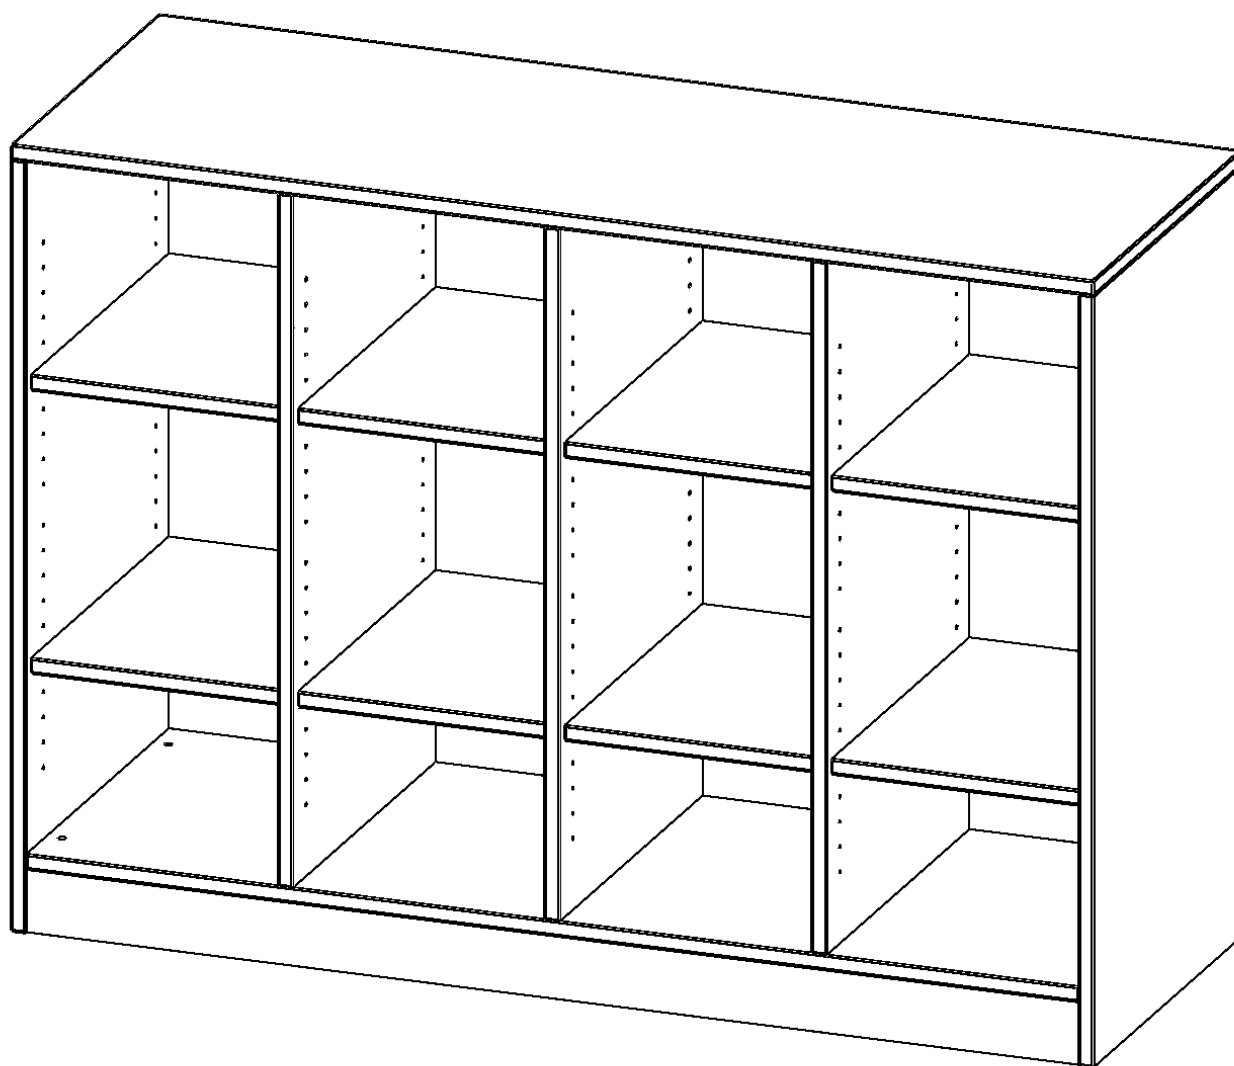

### PRODUKTBESCHREIBUNG

Die evo180 Regale und Schränke in verschiedenen Höhen und Breiten sind ein Kernstück unseres evo180 Schrankwandprogrammes. Die Rückwand ist als Sichrückwand ausgeführt, dementsprechend eignen sich alle evo180 Einzelregale oder Regalwände auch als Raumteiler. Der Sockel hat eine Höhe von 81 mm und ist an der Unterseite mit bodenschonenden Kunststoffgleitern ausgestattet.

Konfigurieren Sie Ihr Wunsch Regal indem Sie bei den angebotenen Varianten Ihre Auswahl treffen.

Wir bieten im Rahmen der evo180 Serie viele Regale und Schränke mit ErgoTray Boxen an. Dass alles zusammen passt, finden Sie auch Schränke und Regale ohne Boxen, aber in den dazu passenden Breiten. Die Sideboards bis 3,5 Ordnerhöhen sind alle wahlweise mit Sockel, fahrbar oder mit stabilen Metallmöbelstellfüßen erhältlich. Die fahrbaren Sideboards verfügen über 4 Rollen, davon sind 2 feststellbar. Die ErgoTray Boxen sind in verschiedenen Farben erhältlich.

### EIGENSCHAFTEN

- ErgoTray Regal, 2,5 Ordnerhöhen
- ohne Boxen, 12 offene Fächer
- Höhe 100 cm für Standard Ordner
- mit Sockel
- Sichrückwand

### Zubehör

Freistehend

Artikelnummer	E139525RMMM	
Breite / Höhe / Tiefe	1387 mm / 1000 mm / 500 mm	54.6" / 39.4" / 19.7"
Ordnerhöhen	2	
Einlegeböden	8	
Fächer	12	
Montageart	Freistehend	
Einsatzbereich	Krippe, Kindergarten, Grundschule, Weiterführende Schule, Büro und Objekt	
Material	Kunststoff, Melaminplatte	
Produktlinie	evo180	
Bauart	Mittelwand, Schubladen, Untermodul	