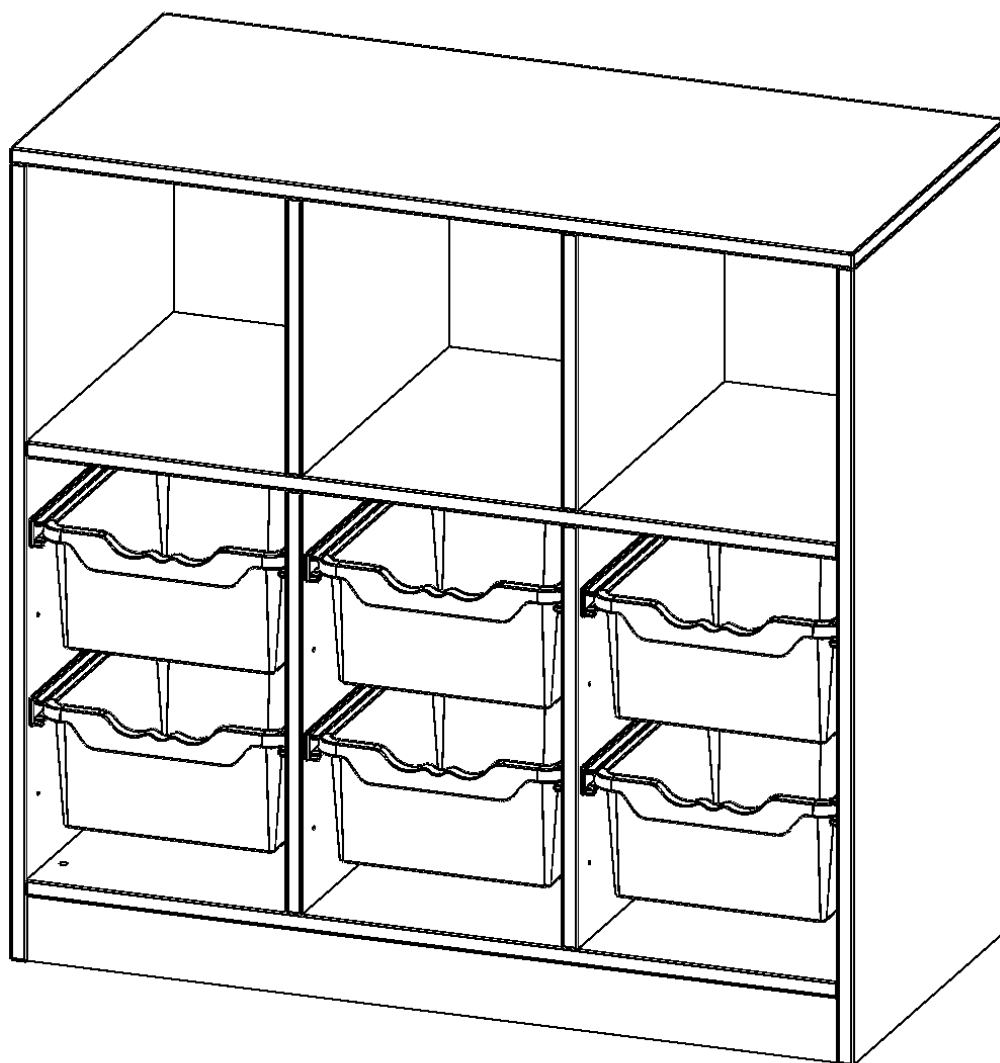

Artikelnummer	E105515G1R	
Breite / Höhe / Tiefe	1045 mm / 1000 mm / 500 mm	41.1" / 39.4" / 19.7"
Ordnerhöhen	2	
Konstruktionsböden	3	
Fächer	3	
Aufbewahrungsboxen	6	
Montageart	Freistehend	
Einsatzbereich	Krippe, Kindergarten, Grundschule, Weiterführende Schule, Büro und Objekt	
Material	Kunststoff, Melaminplatte	
Produktlinie	evo180	
Bauart	Mittelwand, Schubladen, Untermodul	

Möbelwerk Niesky GmbH
Neuhofer Straße 4-6
02906 Niesky
Deutschland

T +49 3588 2537-0
F +49 3588 2537-30
E info@moebelwerk-niesky.de
www.moebelwerk-niesky.de

© Copyright by Möbelwerk Niesky GmbH

20.11.2024
Seite 2/2