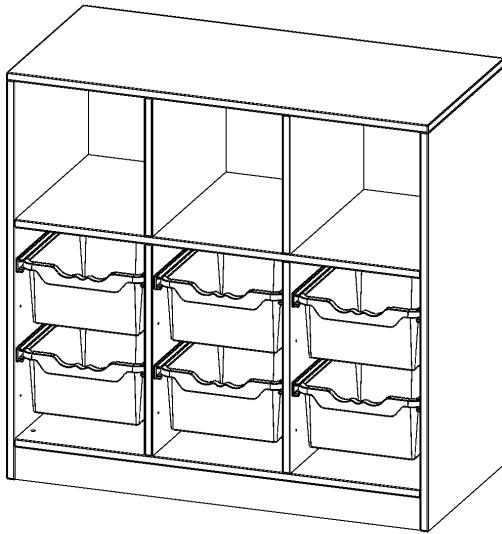

## ERGOTRAY REGAL, DREIREIHIG, 2,5 ORDNERHÖHEN - EVO180 SERIE

MIT SOCKEL (81 MM), OBEN 3 FÄCHER, UNTEN 6 HOHE ERGOTRAY BOXEN, B/H/T: 104,5X100X50 CM

### PRODUKTBESCHREIBUNG

Die evo180 Regale und Schränke in verschiedenen Höhen und Breiten sind ein Kernstück unseres evo180 Schrankwandprogrammes. Die Rückwand ist als Sichtrückwand ausgeführt, dementsprechend eignen sich alle evo180 Einzelregale oder Regalwände auch als Raumteiler. Der Sockel hat eine Höhe von 81 mm und ist an der Unterseite mit bodenschonenden Kunststoffgleitern ausgestattet.

Die Einlegeböden sind im Raster von 32 mm verstellbar. Unsere hochwertigen Bodenträger verfügen über einen "Ausziehstop", so wird verhindert, dass Böden mit Inhalt darauf aus dem Regal oder Schrank rutschen können.

Konfigurieren Sie Ihr Wunsch Regal indem Sie bei den angebotenen Varianten Ihre Auswahl treffen.

Die praktischen ErgoTray Boxen sind in 2 Höhen verfügbar - es gibt hohe und flache Boxen. Wir bieten im Rahmen der evo180 Serie viele Regale und Schränke mit ErgoTray Boxen an. Dass alles zusammen passt, finden Sie auch Schränke und Regale ohne Boxen, aber in den dazu passenden Breiten. Die Sideboards bis 3,5 Ordnerhöhen sind alle wahlweise mit Sockel, fahrbar oder mit stabilen Metallmöbelstellfüßen erhältlich. Die fahrbaren Sideboards verfügen über 4 Rollen, davon sind 2 feststellbar. Die ErgoTray Boxen sind in verschiedenen Farben erhältlich.