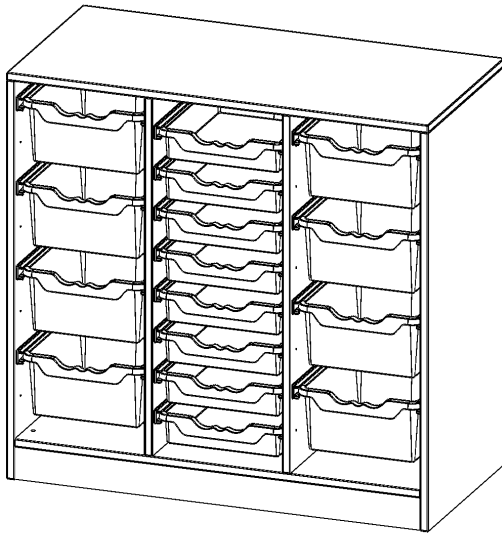

ERGOTRAY REGAL, DREIREIHIG, 2,5 ORDNERHÖHEN - EVO180 SERIE

MIT SOCKEL (81 MM), RECHTS UND LINKS JE 4 HOHE, IN DER MITTE 8 FLACHE ERGOTRAY BOXEN, B/H/T: 104,5X100X50 CM

PRODUKTBESCHREIBUNG

Die evo180 Regale und Schränke in verschiedenen Höhen und Breiten sind ein Kernstück unseres evo180 Schrankwandprogrammes. Die Rückwand ist als Sichtrückwand ausgeführt, dementsprechend eignen sich alle evo180 Einzelregale oder Regalwände auch als Raumteiler. Der Fußbereich hat eine Höhe von 81 mm und kann wahlweise als Sockel oder mit Rollen oder mit T-Füßen ausgestattet werden.

Alle Regale werden aus melaminharzbeschichteter E1 Feinspanplatte gefertigt, die FSC zertifiziert und formaldehydfrei sind. Als Kanten verwenden wir besonders robuste 2 mm starke ABS Kanten, die unter hoher Temperatur fest verleimt werden. Bitte wählen Sie Ihr Wunschdekor aus unserer Dekorpalette aus.

Konfigurieren Sie Ihr Wunsch Regal indem Sie bei den angebotenen Varianten Ihre Auswahl treffen. Die praktischen ErgoTray Boxen sind in 2 Höhen verfügbar - es gibt hohe und flache Boxen. Wir bieten im Rahmen der evo180 Serie viele Regale und Schränke mit ErgoTray Boxen an. Damit alles zusammen passt, finden Sie auch Schränke und Regale ohne Boxen, aber in den dazu passenden Breiten. Die Sideboards bis 3,5 Ordnerhöhen sind alle wahlweise mit Sockel, fahrbar oder mit stabilen Metallmöbelstellfüßen erhältlich. Die fahrbaren Sideboards verfügen über 4 Rollen, davon sind 2 feststellbar. Die ErgoTray Boxen sind in verschiedenen Farben erhältlich.