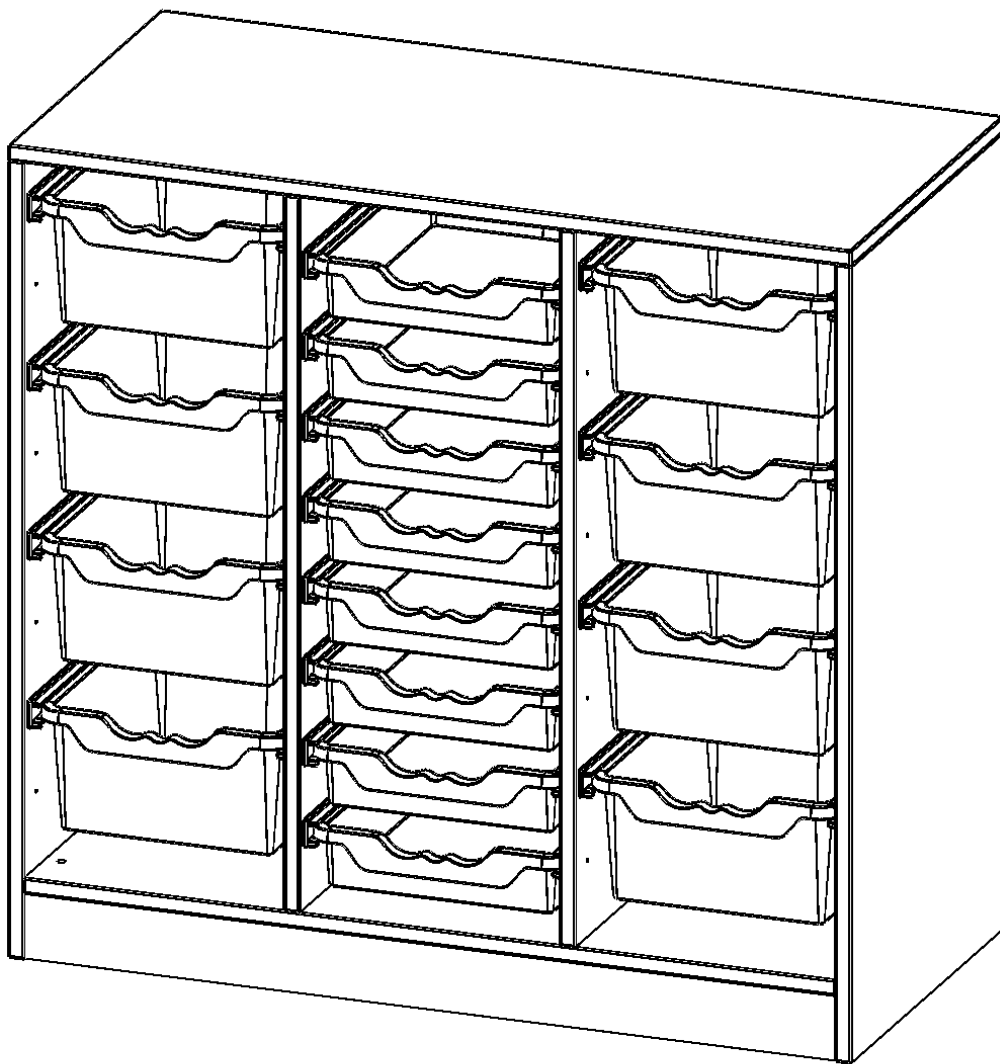

ERGOTRAY REGAL, DREIREIHIG, 2,5 ORDNERHÖHEN - EVO180 SERIE

MIT SOCKEL (81 MM), RECHTS UND LINKS JE 4 HOHE, IN DER MITTE 8 FLACHE ERGOTRAY BOXEN, B/H/T: 104,5X100X50 CM

PRODUKTBESCHREIBUNG

Die evo180 Regale und Schränke in verschiedenen Höhen und Breiten sind ein Kernstück unseres evo180 Schrankwandprogrammes. Die Rückwand ist als Sichtrückwand ausgeführt, dementsprechend eignen sich alle evo180 Einzelregale oder Regalwände auch als Raumteiler. Der Fußbereich hat eine Höhe von 81 mm und kann wahlweise als Sockel oder mit Rollen oder mit T-Füßen ausgestattet werden.

Konfigurieren Sie Ihr Wunsch Regal indem Sie bei den angebotenen Varianten Ihre Auswahl treffen. Die praktischen ErgoTray Boxen sind in 2 Höhen verfügbar - es gibt hohe und flache Boxen. Wir bieten im Rahmen der evo180 Serie viele Regale und Schränke mit ErgoTray Boxen an. Damit alles zusammen passt, finden Sie auch Schränke und Regale ohne Boxen, aber in den dazu passenden Breiten. Die Sideboards bis 3,5 Ordnerhöhen sind alle wahlweise mit Sockel, fahrbar oder mit stabilen Metallmöbelstellfüßen erhältlich. Die fahrbaren Sideboards verfügen über 4 Rollen, davon sind 2 feststellbar. Die ErgoTray Boxen sind in verschiedenen Farben erhältlich.

EIGENSCHAFTEN

- ErgoTray Regal, 2,5 Ordnerhöhen
- in der Mitte mit 8 flachen ErgoTray Boxen
- rechts und links je 4 hohe ErgoTray Boxen
- mit Sockel
- mit Sichtrückwand

Zubehör

Freistehend

Artikelnummer	E105525GKG	
Breite / Höhe / Tiefe	1045 mm / 1000 mm / 500 mm	41.1" / 39.4" / 19.7"
Ordnerhöhen	2	
Aufbewahrungsboxen	16	
Montageart	Freistehend	
Einsatzbereich	Krippe, Kindergarten, Grundschule, Weiterführende Schule, Büro und Objekt	
Material	Kunststoff, Melaminplatte	
Produktlinie	evo180	
Bauart	Mittelwand, Untermodul	