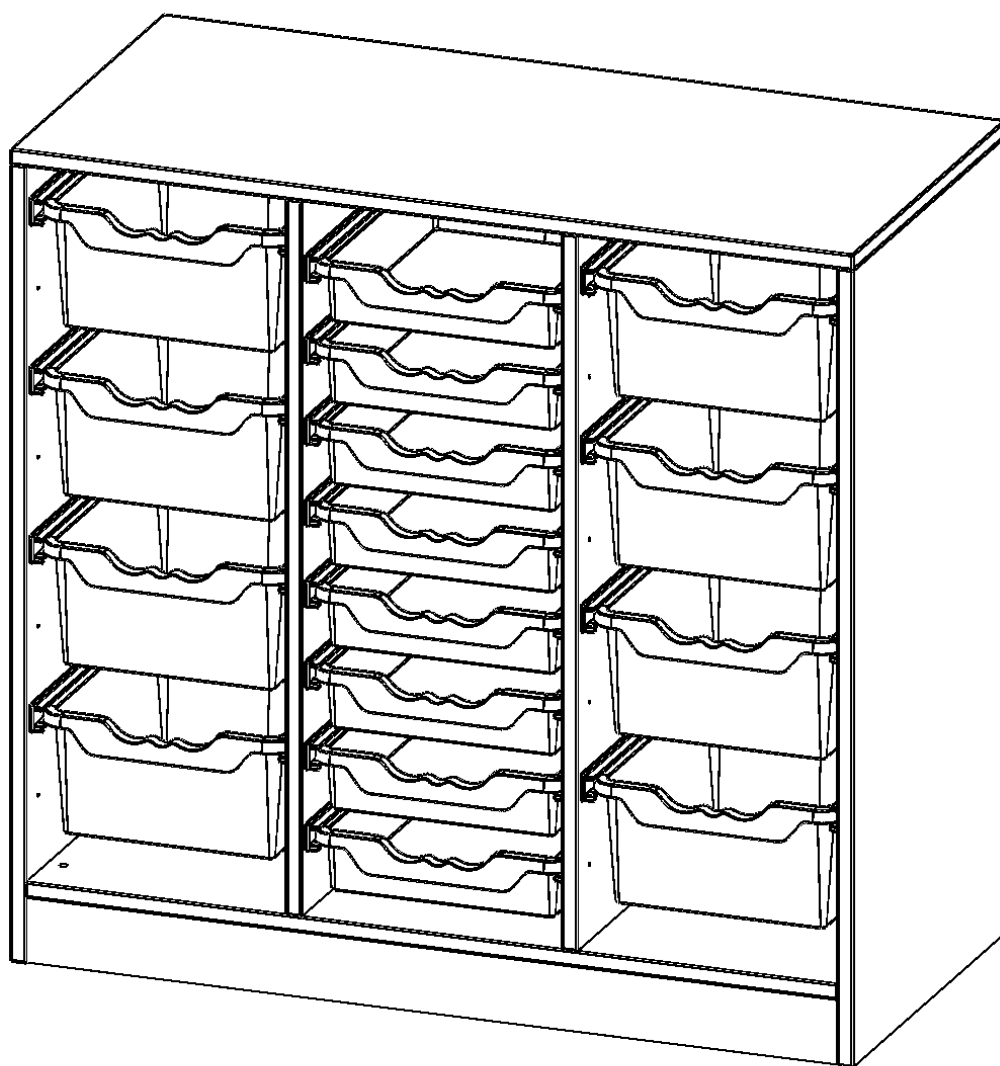

### PRODUKTBESCHREIBUNG

Die evo180 Regale und Schränke in verschiedenen Höhen und Breiten sind ein Kernstück unseres evo180 Schrankwandprogrammes. Die Rückwand ist als Sichtrückwand ausgeführt, dementsprechend eignen sich alle evo180 Einzelregale oder Regalwände auch als Raumteiler. Der Fußbereich hat eine Höhe von 81 mm und kann wahlweise als Sockel oder mit Rollen oder mit T-Füßen ausgestattet werden.

Konfigurieren Sie Ihr Wunsch Regal indem Sie bei den angebotenen Varianten Ihre Auswahl treffen. Die praktischen ErgoTray Boxen sind in 2 Höhen verfügbar - es gibt hohe und flache Boxen. Wir bieten im Rahmen der evo180 Serie viele Regale und Schränke mit ErgoTray Boxen an. Damit alles zusammen passt, finden Sie auch Schränke und Regale ohne Boxen, aber in den dazu passenden Breiten. Die Sideboards bis 3,5 Ordnerhöhen sind alle wahlweise mit Sockel, fahrbar oder mit stabilen Metallmöbelstellfüßen erhältlich. Die fahrbaren Sideboards verfügen über 4 Rollen, davon sind 2 feststellbar. Die ErgoTray Boxen sind in verschiedenen Farben erhältlich.

### EIGENSCHAFTEN

- ErgoTray Regal, 2,5 Ordnerhöhen
- in der Mitte mit 8 flachen ErgoTray Boxen
- rechts und links je 4 hohe ErgoTray Boxen
- mit Sockel
- mit Sichtrückwand

### Zubehör

Freistehend

20.11.2024  
Seite 1/2

Artikelnummer	E105525GKG	
Breite / Höhe / Tiefe	1045 mm / 1000 mm / 500 mm	41.1" / 39.4" / 19.7"
Ordnerhöhen	2	
Aufbewahrungsboxen	16	
Montageart	Freistehend	
Einsatzbereich	Krippe, Kindergarten, Grundschule, Weiterführende Schule, Büro und Objekt	
Material	Kunststoff, Melaminplatte	
Produktlinie	evo180	
Bauart	Mittelwand, Untermodul	