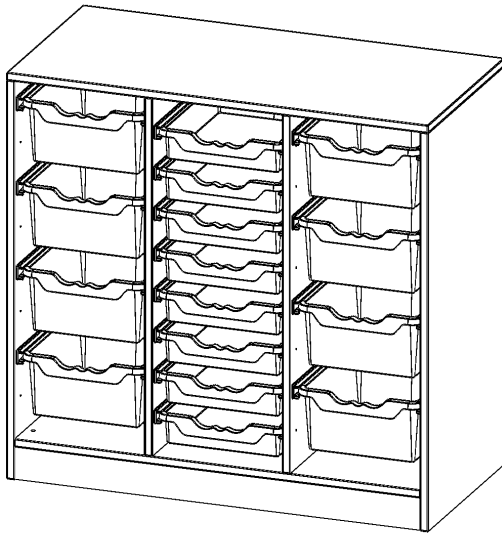

## ERGOTRAY REGAL, DREIREIHIG, 2,5 ORDNERHÖHEN - EVO180 SERIE

MIT SOCKEL (81 MM), RECHTS UND LINKS JE 4 HOHE, IN DER MITTE 8 FLACHE ERGOTRAY BOXEN, B/H/T: 104,5X100X50 CM

### PRODUKTBESCHREIBUNG

Die evo180 Regale und Schränke in verschiedenen Höhen und Breiten sind ein Kernstück unseres evo180 Schrankwandprogrammes. Die Rückwand ist als Sichtrückwand ausgeführt, dementsprechend eignen sich alle evo180 Einzelregale oder Regalwände auch als Raumteiler. Der Fußbereich hat eine Höhe von 81 mm und kann wahlweise als Sockel oder mit Rollen oder mit T-Füßen ausgestattet werden.

Konfigurieren Sie Ihr Wunsch Regal indem Sie bei den angebotenen Varianten Ihre Auswahl treffen. Die praktischen ErgoTray Boxen sind in 2 Höhen verfügbar - es gibt hohe und flache Boxen. Wir bieten im Rahmen der evo180 Serie viele Regale und Schränke mit ErgoTray Boxen an. Damit alles zusammen passt, finden Sie auch Schränke und Regale ohne Boxen, aber in den dazu passenden Breiten. Die Sideboards bis 3,5 Ordnerhöhen sind alle wahlweise mit Sockel, fahrbar oder mit stabilen Metallmöbelstellfüßen erhältlich. Die fahrbaren Sideboards verfügen über 4 Rollen, davon sind 2 feststellbar. Die ErgoTray Boxen sind in verschiedenen Farben erhältlich.

### EIGENSCHAFTEN

- ErgoTray Regal, 2,5 Ordnerhöhen
- in der Mitte mit 8 flachen ErgoTray Boxen
- rechts und links je 4 hohe ErgoTray Boxen
- mit Sockel
- mit Sichtrückwand