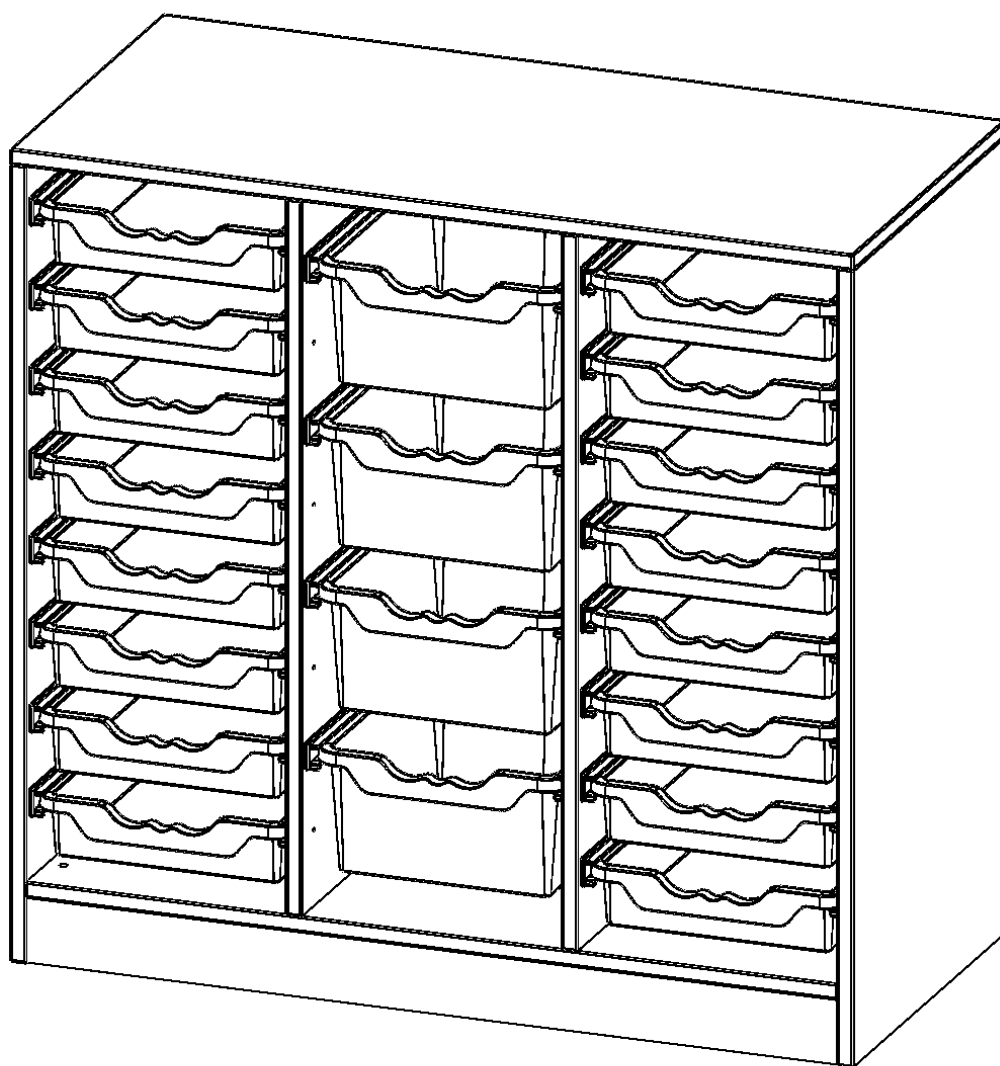

PRODUKTBESCHREIBUNG

Die evo180 Regale und Schränke in verschiedenen Höhen und Breiten sind ein Kernstück unseres evo180 Schrankwandprogrammes. Die Rückwand ist als Sichtrückwand ausgeführt, dementsprechend eignen sich alle evo180 Einzelregale oder Regalwände auch als Raumteiler. Der Fußbereich hat eine Höhe von 81 mm und kann wahlweise als Sockel oder mit Rollen oder mit T-Füßen ausgestattet werden.

Konfigurieren Sie Ihr Wunschregal, indem Sie bei den angebotenen Varianten Ihre Auswahl treffen. Die praktischen ErgoTray Boxen sind in 2 Höhen verfügbar - es gibt hohe und flache Boxen. Wir bieten im Rahmen der evo180 Serie viele Regale und Schränke mit ErgoTray Boxen an. Dass alles zusammen passt, finden Sie auch Schränke und Regale ohne Boxen, aber in den dazu passenden Breiten. Die Sideboards bis 3,5 Ordnerhöhen sind alle wahlweise mit Sockel, fahrbar oder mit stabilen Metallmöbelstellfüßen erhältlich. Die fahrbaren Sideboards verfügen über 4 Rollen, davon sind 2 feststellbar. Die ErgoTray Boxen sind in verschiedenen Farben erhältlich.

EIGENSCHAFTEN

- ErgoTray Regal, 2,5 Ordnerhöhen
- rechts und links mit je 8 flachen ErgoTray Boxen
- 4 hohe ErgoTray Boxen in der Mitte
- mit Sockel
- mit Sichtrückwand

Zubehör

Freistehend

20.11.2024
Seite 1/2

Artikelnummer	E105525KGK	
Breite / Höhe / Tiefe	1045 mm / 1000 mm / 500 mm	41.1" / 39.4" / 19.7"
Ordnerhöhen	2	
Aufbewahrungsboxen	20	
Montageart	Freistehend	
Einsatzbereich	Krippe, Kindergarten, Grundschule, Weiterführende Schule, Büro und Objekt	
Material	Kunststoff, Melaminplatte	
Produktlinie	evo180	
Bauart	Mittelwand, Untermodul	