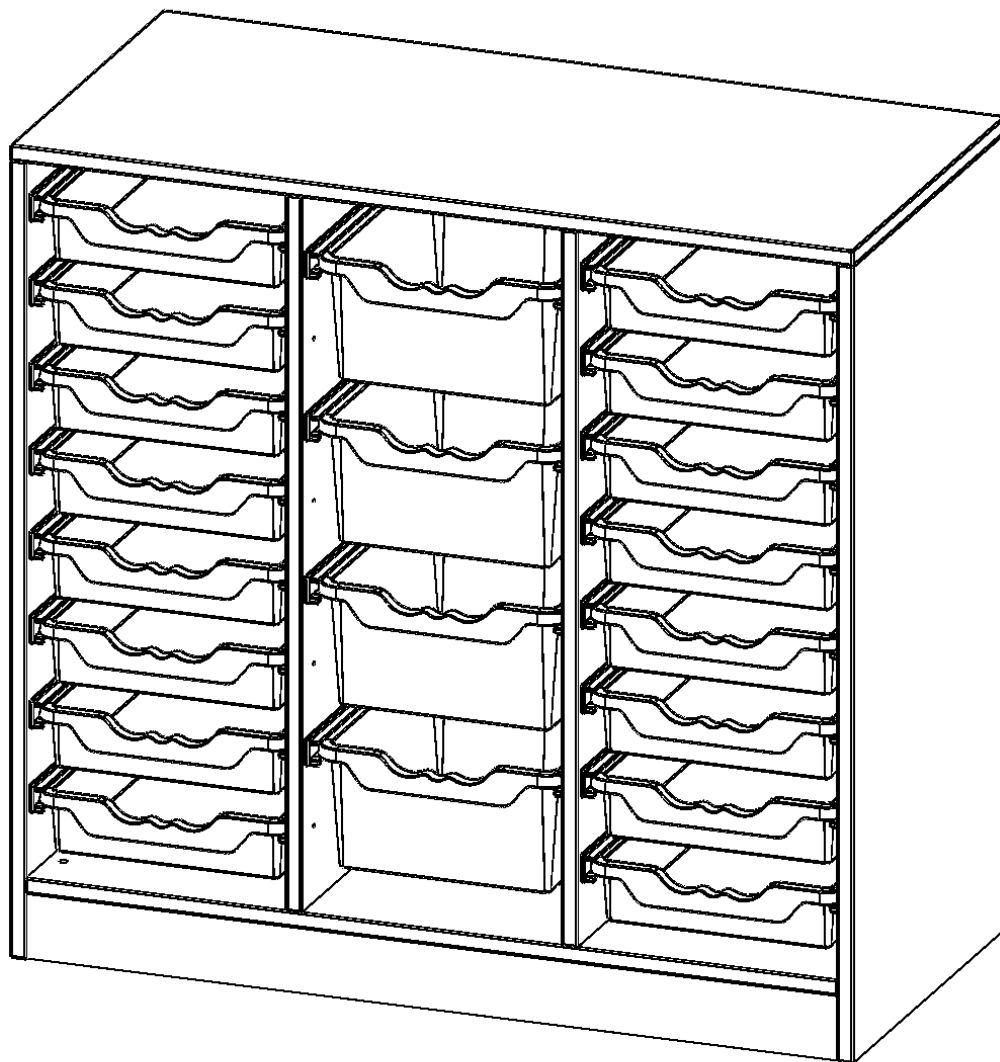

### PRODUKTBESCHREIBUNG

Die evo180 Regale und Schränke in verschiedenen Höhen und Breiten sind ein Kernstück unseres evo180 Schrankwandprogrammes. Die Rückwand ist als Sichtrückwand ausgeführt, dementsprechend eignen sich alle evo180 Einzelregale oder Regalwände auch als Raumteiler. Der Fußbereich hat eine Höhe von 81 mm und kann wahlweise als Sockel oder mit Rollen oder mit T-Füßen ausgestattet werden.

Konfigurieren Sie Ihr Wunschregal, indem Sie bei den angebotenen Varianten Ihre Auswahl treffen. Die praktischen ErgoTray Boxen sind in 2 Höhen verfügbar - es gibt hohe und flache Boxen. Wir bieten im Rahmen der evo180 Serie viele Regale und Schränke mit ErgoTray Boxen an. Dass alles zusammen passt, finden Sie auch Schränke und Regale ohne Boxen, aber in den dazu passenden Breiten. Die Sideboards bis 3,5 Ordnerhöhen sind alle wahlweise mit Sockel, fahrbar oder mit stabilen Metallmöbelstellfüßen erhältlich. Die fahrbaren Sideboards verfügen über 4 Rollen, davon sind 2 feststellbar. Die ErgoTray Boxen sind in verschiedenen Farben erhältlich.

### EIGENSCHAFTEN

- ErgoTray Regal, 2,5 Ordnerhöhen
- rechts und links mit je 8 flachen ErgoTray Boxen
- 4 hohe ErgoTray Boxen in der Mitte
- mit Sockel
- mit Sichtrückwand

### Zubehör

Freistehend

08.10.2024  
Seite 1/2

Artikelnummer	E105525KGK	
Breite / Höhe / Tiefe	1045 mm / 1000 mm / 500 mm	41.1" / 39.4" / 19.7"
Ordnerhöhen	2	
Aufbewahrungsboxen	20	
Montageart	Freistehend	
Einsatzbereich	Krippe, Kindergarten, Grundschule, Weiterführende Schule, Büro und Objekt	
Material	Kunststoff, Melaminplatte	
Produktlinie	evo180	
Bauart	Mittelwand, Untermodul	