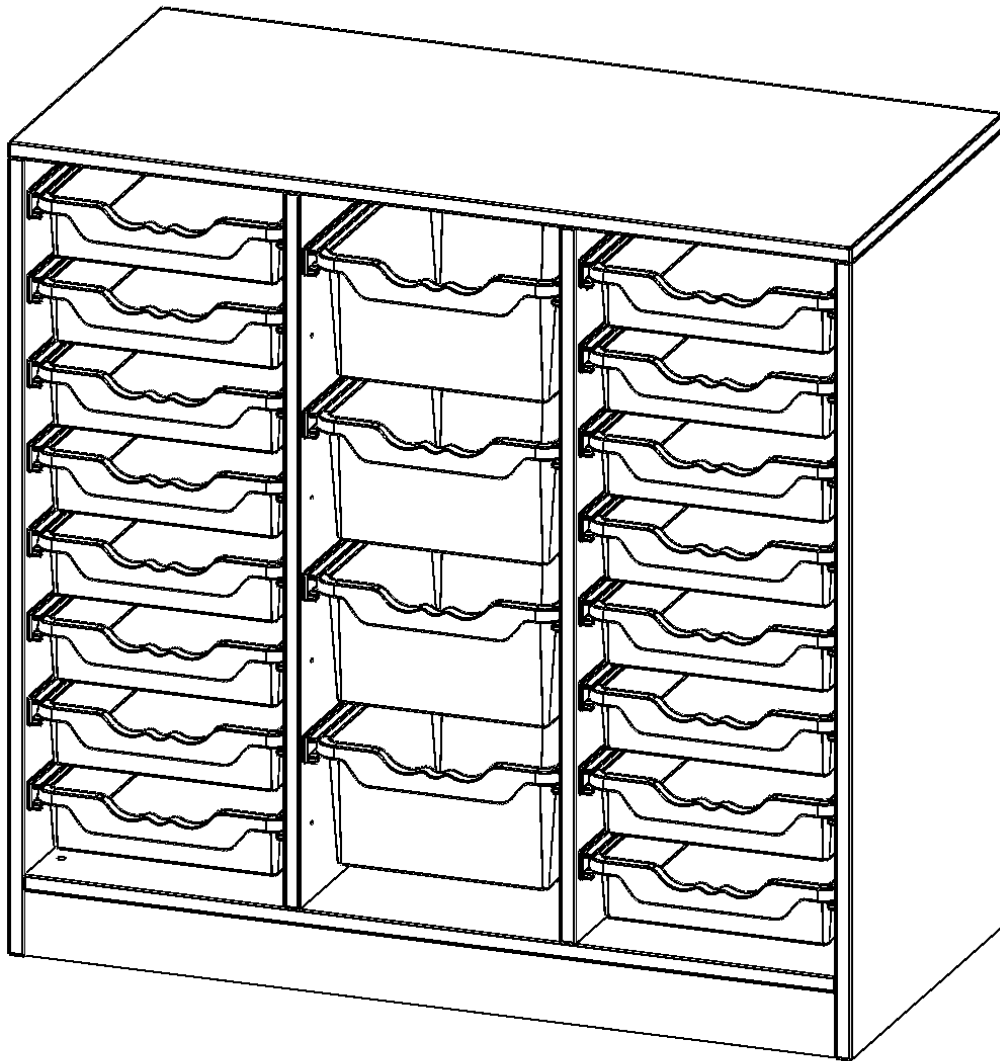

### PRODUKTBESCHREIBUNG

Die evo180 Regale und Schränke in verschiedenen Höhen und Breiten sind ein Kernstück unseres evo180 Schrankwandprogrammes. Die Rückwand ist als Sichtrückwand ausgeführt, dementsprechend eignen sich alle evo180 Einzelregale oder Regalwände auch als Raumteiler. Der Fußbereich hat eine Höhe von 81 mm und kann wahlweise als Sockel oder mit Rollen oder mit T-Füßen ausgestattet werden.

Konfigurieren Sie Ihr Wunschregal, indem Sie bei den angebotenen Varianten Ihre Auswahl treffen. Die praktischen ErgoTray Boxen sind in 2 Höhen verfügbar - es gibt hohe und flache Boxen. Wir bieten im Rahmen der evo180 Serie viele Regale und Schränke mit ErgoTray Boxen an. Dass alles zusammen passt, finden Sie auch Schränke und Regale ohne Boxen, aber in den dazu passenden Breiten. Die Sideboards bis 3,5 Ordnerhöhen sind alle wahlweise mit Sockel, fahrbar oder mit stabilen Metallmöbelstellfüßen erhältlich. Die fahrbaren Sideboards verfügen über 4 Rollen, davon sind 2 feststellbar. Die ErgoTray Boxen sind in verschiedenen Farben erhältlich.

### EIGENSCHAFTEN

- ErgoTray Regal, 2,5 Ordnerhöhen
- rechts und links mit je 8 flachen ErgoTray Boxen
- 4 hohe ErgoTray Boxen in der Mitte
- mit Sockel
- mit Sichtrückwand

### Zubehör

Freistehend

20.11.2024  
Seite 1/2

Artikelnummer	E105525KGK	
Breite / Höhe / Tiefe	1045 mm / 1000 mm / 500 mm	41.1" / 39.4" / 19.7"
Ordnerhöhen	2	
Aufbewahrungsboxen	20	
Montageart	Freistehend	
Einsatzbereich	Krippe, Kindergarten, Grundschule, Weiterführende Schule, Büro und Objekt	
Material	Kunststoff, Melaminplatte	
Produktlinie	evo180	
Bauart	Mittelwand, Untermodul	