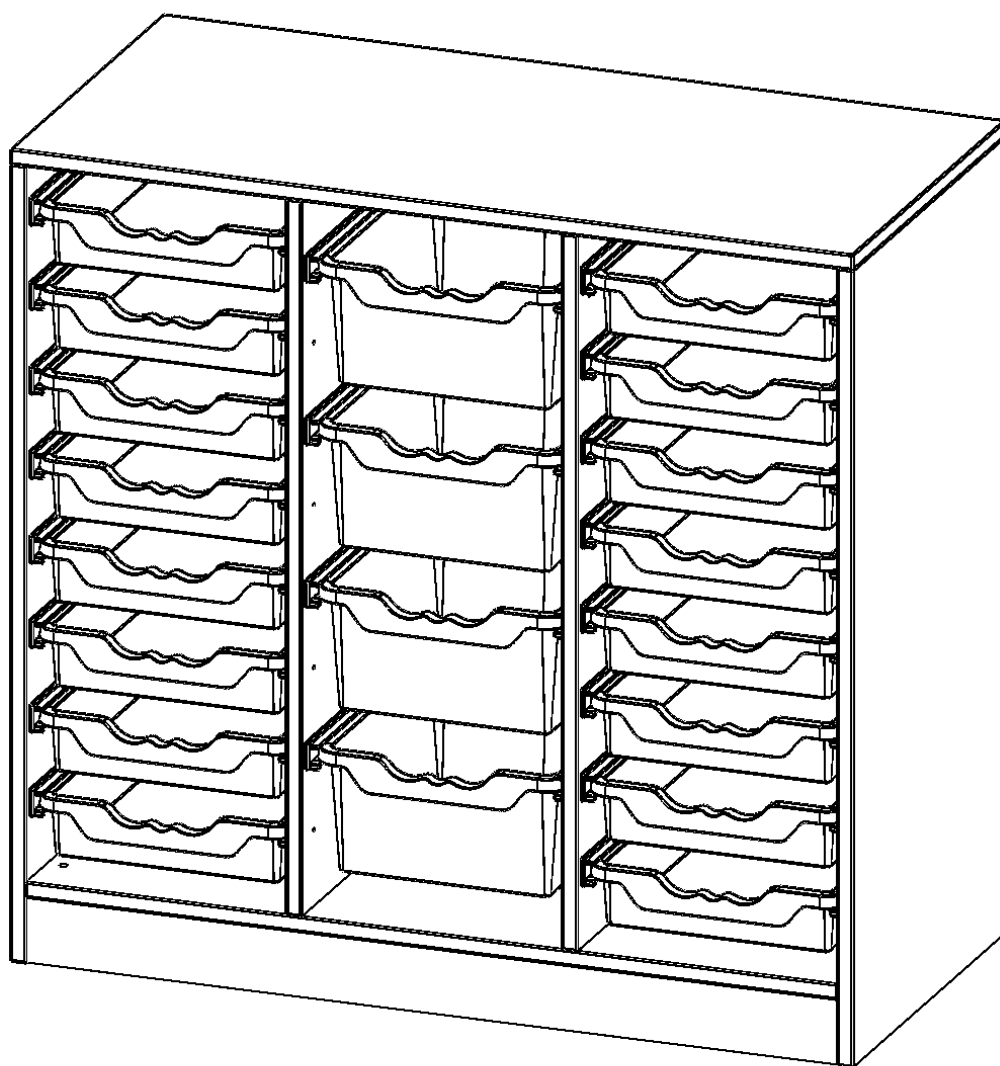

PRODUKTBESCHREIBUNG

Die evo180 Regale und Schränke in verschiedenen Höhen und Breiten sind ein Kernstück unseres evo180 Schrankwandprogrammes. Die Rückwand ist als Sichtrückwand ausgeführt, dementsprechend eignen sich alle evo180 Einzelregale oder Regalwände auch als Raumteiler. Der Fußbereich hat eine Höhe von 81 mm und kann wahlweise als Sockel oder mit Rollen oder mit T-Füßen ausgestattet werden.

Alle Regale werden aus melaminharzbeschichteter E1 Feinspanplatte gefertigt, die FSC zertifiziert und formaldehydfrei sind. Als Kanten verwenden wir besonders robuste 2 mm starke ABS Kanten, die unter hoher Temperatur fest verleimt werden. Bitte wählen Sie Ihr Wunschdekor aus unserer Dekorpalette aus.

Konfigurieren Sie Ihr Wunschregal, indem Sie bei den angebotenen Varianten Ihre Auswahl treffen. Die praktischen ErgoTray Boxen sind in 2 Höhen verfügbar - es gibt hohe und flache Boxen. Wir bieten im Rahmen der evo180 Serie viele Regale und Schränke mit ErgoTray Boxen an. Dass alles zusammen passt, finden Sie auch Schränke und Regale ohne Boxen, aber in den dazu passenden Breiten. Die Sideboards bis 3,5 Ordnerhöhen sind alle wahlweise mit Sockel, fahrbar oder mit stabilen Metallmöbelstellfüßen erhältlich. Die fahrbaren Sideboards verfügen über 4 Rollen, davon sind 2 feststellbar. Die ErgoTray Boxen sind in verschiedenen Farben erhältlich.

EIGENSCHAFTEN

- ErgoTray Regal, 2,5 Ordnerhöhen
- rechts und links mit je 8 flachen ErgoTray Boxen
- 4 hohe ErgoTray Boxen in der Mitte
- mit Sockel
- mit Sichtrückwand

Zubehör

Freistehend

Artikelnummer	E105525KGK	
Breite / Höhe / Tiefe	1045 mm / 1000 mm / 500 mm	41.1" / 39.4" / 19.7"
Ordnerhöhen	2	
Aufbewahrungsboxen	20	
Montageart	Freistehend	
Einsatzbereich	Krippe, Kindergarten, Grundschule, Weiterführende Schule, Büro und Objekt	
Material	Kunststoff, Melaminplatte	
Produktlinie	evo180	
Bauart	Mittelwand, Untermodul	