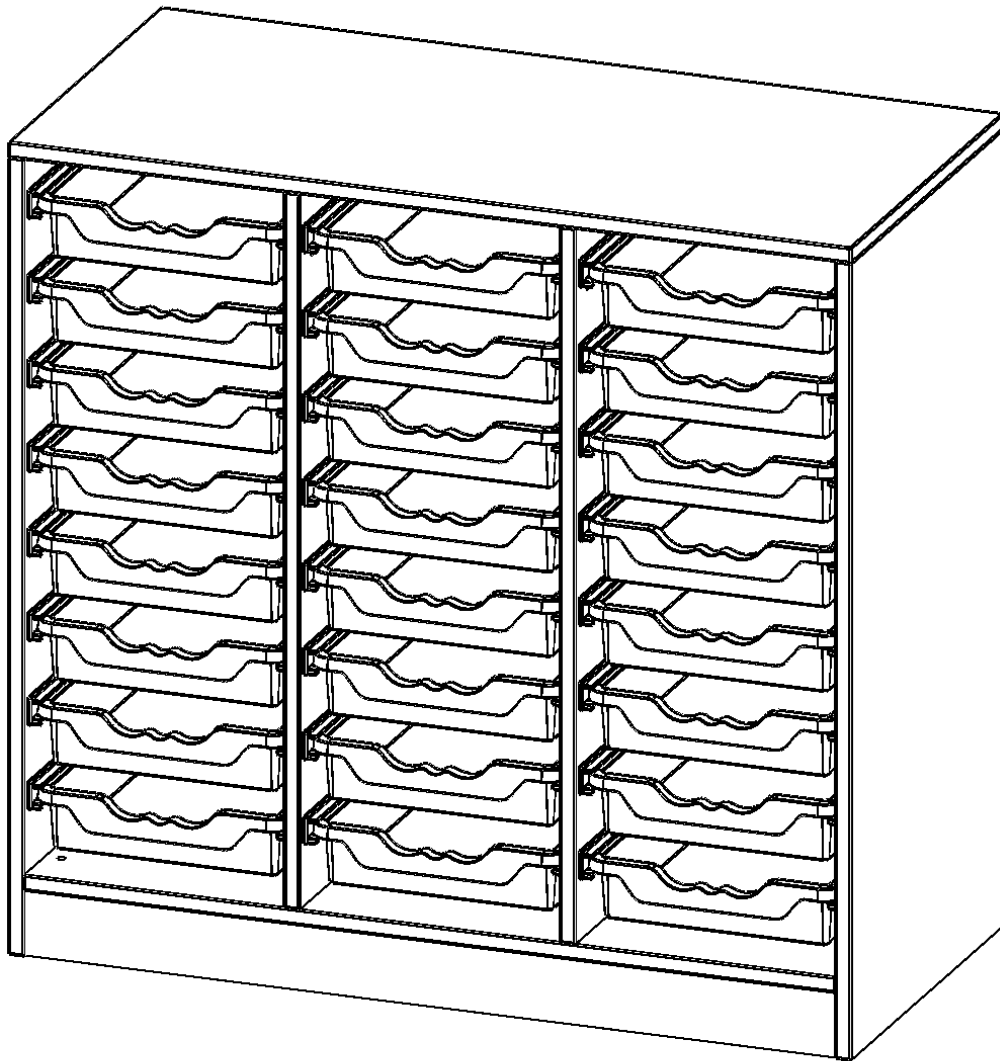

E105525K

PRODUKTDATENBLATT
WWW.MOEBELWERK-NIESKY.DE

ERGOTRAY REGAL, DREIREIHIG, 2,5 ORDNERHÖHEN - EVO180 SERIE

MIT SOCKEL (81 MM), 24 FLACHE ERGOTRAY BOXEN, B/H/T: 104,5X100X50 CM

PRODUKTBESCHREIBUNG

Die evo180 Regale und Schränke in verschiedenen Höhen und Breiten sind ein Kernstück unseres evo180 Schrankwandprogrammes. Die Rückwand ist als Sichtrückwand ausgeführt, dementsprechend eignen sich alle evo180 Einzelregale oder Regalwände auch als Raumteiler. Der Fußbereich hat eine Höhe von 81 mm und kann wahlweise als Sockel oder mit Rollen oder mit T-Füßen ausgestattet werden.

Konfigurieren Sie Ihr Wunsch Regal indem Sie bei den angebotenen Varianten Ihre Auswahl treffen. Die praktischen ErgoTray Boxen sind in 2 Höhen verfügbar - es gibt hohe und flache Boxen. Wir bieten im Rahmen der evo180 Serie viele Regale und Schränke mit ErgoTray Boxen an. Damit alles zusammen passt, finden Sie auch Schränke und Regale ohne Boxen, aber in den dazu passenden Breiten. Die Sideboards bis 3,5 Ordnerhöhen sind alle wahlweise mit Sockel, fahrbar oder mit stabilen Metallmöbelstellfüßen erhältlich. Die fahrbaren Sideboards verfügen über 4 Rollen, davon sind 2 feststellbar. Die ErgoTray Boxen sind in verschiedenen Farben erhältlich.

EIGENSCHAFTEN

- ErgoTray Regal, 2,5 Ordnerhöhen
- mit 24 flachen ErgoTray Boxen
- Höhe 100 cm für Standard Ordner
- mit Sockel
- Sichtrückwand

Zubehör

Freistehend

20.11.2024
Seite 1/2

| | | |
|-----------------------|---|-----------------------|
| Artikelnummer | E105525K | |
| Breite / Höhe / Tiefe | 1045 mm / 1000 mm / 500 mm | 41.1" / 39.4" / 19.7" |
| Ordnerhöhen | 2 | |
| Aufbewahrungsboxen | 24 | |
| Montageart | Freistehend | |
| Einsatzbereich | Krippe, Kindergarten, Grundschule, Weiterführende Schule, Büro und Objekt | |
| Material | Kunststoff, Melaminplatte | |
| Produktlinie | evo180 | |
| Bauart | Mittelwand, Untermodul | |