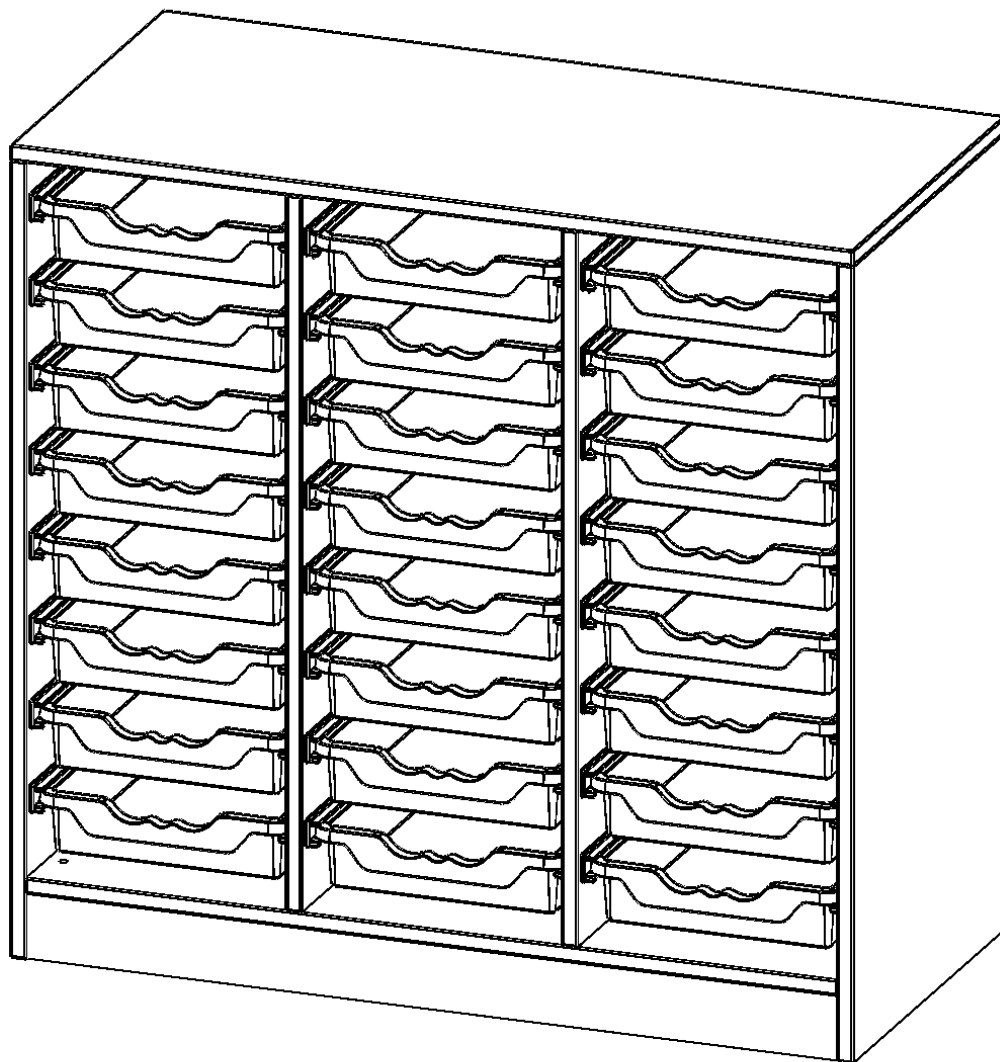

E105525K

PRODUKTDATENBLATT
WWW.MOEBELWERK-NIESKY.DE

ERGOTRAY REGAL, DREIREIHIG, 2,5 ORDNERHÖHEN - EVO180 SERIE

MIT SOCKEL (81 MM), 24 FLACHE ERGOTRAY BOXEN, B/H/T: 104,5X100X50 CM

PRODUKTBESCHREIBUNG

Die evo180 Regale und Schränke in verschiedenen Höhen und Breiten sind ein Kernstück unseres evo180 Schrankwandprogrammes. Die Rückwand ist als Sichtrückwand ausgeführt, dementsprechend eignen sich alle evo180 Einzelregale oder Regalwände auch als Raumteiler. Der Fußbereich hat eine Höhe von 81 mm und kann wahlweise als Sockel oder mit Rollen oder mit T-Füßen ausgestattet werden.

Konfigurieren Sie Ihr Wunsch Regal indem Sie bei den angebotenen Varianten Ihre Auswahl treffen. Die praktischen ErgoTray Boxen sind in 2 Höhen verfügbar - es gibt hohe und flache Boxen. Wir bieten im Rahmen der evo180 Serie viele Regale und Schränke mit ErgoTray Boxen an. Damit alles zusammen passt, finden Sie auch Schränke und Regale ohne Boxen, aber in den dazu passenden Breiten. Die Sideboards bis 3,5 Ordnerhöhen sind alle wahlweise mit Sockel, fahrbar oder mit stabilen Metallmöbelstellfüßen erhältlich. Die fahrbaren Sideboards verfügen über 4 Rollen, davon sind 2 feststellbar. Die ErgoTray Boxen sind in verschiedenen Farben erhältlich.

EIGENSCHAFTEN

- ErgoTray Regal, 2,5 Ordnerhöhen
- mit 24 flachen ErgoTray Boxen
- Höhe 100 cm für Standard Ordner
- mit Sockel
- Sichtrückwand

Zubehör

Freistehend

Artikelnummer	E105525K	
Breite / Höhe / Tiefe	1045 mm / 1000 mm / 500 mm	41.1" / 39.4" / 19.7"
Ordnerhöhen	2	
Aufbewahrungsboxen	24	
Montageart	Freistehend	
Einsatzbereich	Krippe, Kindergarten, Grundschule, Weiterführende Schule, Büro und Objekt	
Material	Kunststoff, Melaminplatte	
Produktlinie	evo180	
Bauart	Mittelwand, Untermodul	