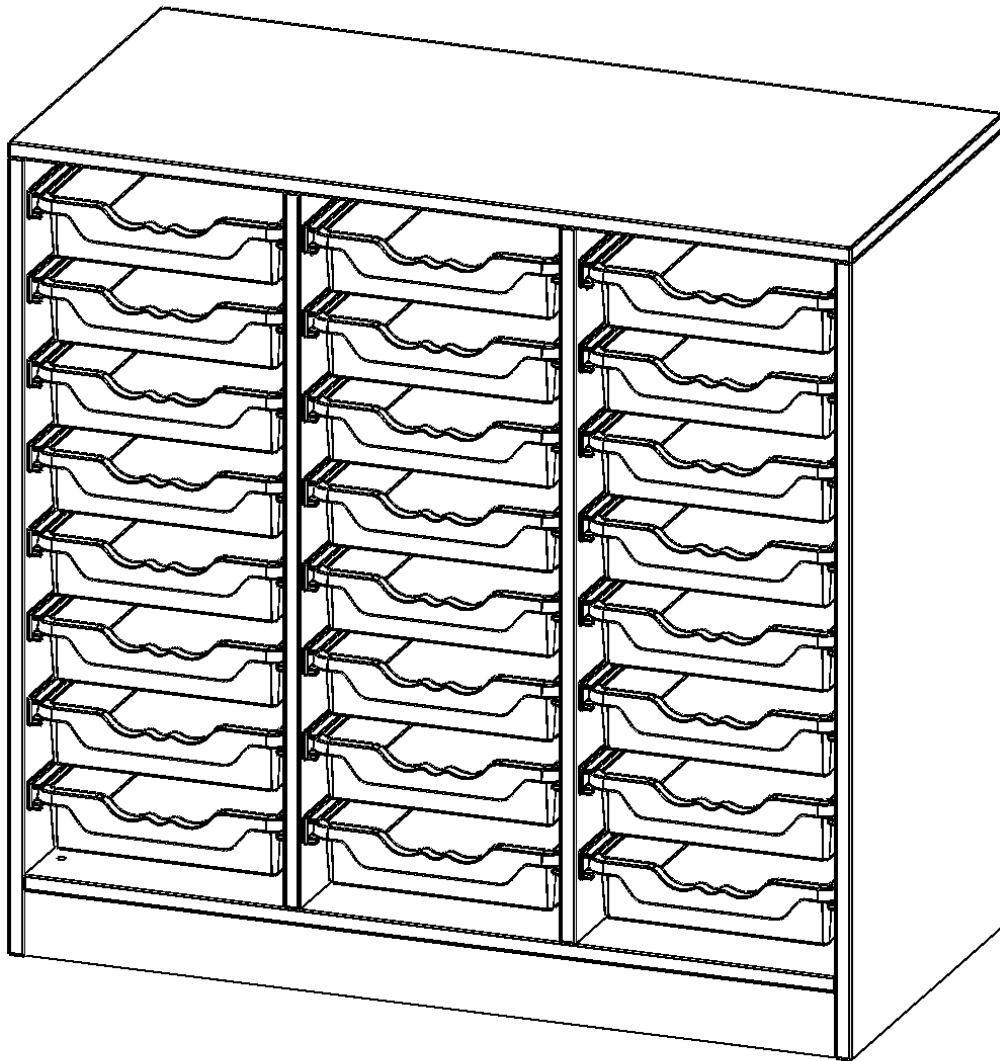

E105525K

PRODUKTDATENBLATT
WWW.MOEBELWERK-NIESKY.DE

ERGOTRAY REGAL, DREIREIHIG, 2,5 ORDNERHÖHEN - EVO180 SERIE

MIT SOCKEL (81 MM), 24 FLACHE ERGOTRAY BOXEN, B/H/T: 104,5X100X50 CM

PRODUKTBESCHREIBUNG

Die evo180 Regale und Schränke in verschiedenen Höhen und Breiten sind ein Kernstück unseres evo180 Schrankwandprogrammes. Die Rückwand ist als Sichtrückwand ausgeführt, dementsprechend eignen sich alle evo180 Einzelregale oder Regalwände auch als Raumteiler. Der Fußbereich hat eine Höhe von 81 mm und kann wahlweise als Sockel oder mit Rollen oder mit T-Füßen ausgestattet werden.

Konfigurieren Sie Ihr Wunsch Regal indem Sie bei den angebotenen Varianten Ihre Auswahl treffen. Die praktischen ErgoTray Boxen sind in 2 Höhen verfügbar - es gibt hohe und flache Boxen. Wir bieten im Rahmen der evo180 Serie viele Regale und Schränke mit ErgoTray Boxen an. Damit alles zusammen passt, finden Sie auch Schränke und Regale ohne Boxen, aber in den dazu passenden Breiten. Die Sideboards bis 3,5 Ordnerhöhen sind alle wahlweise mit Sockel, fahrbar oder mit stabilen Metallmöbelstellfüßen erhältlich. Die fahrbaren Sideboards verfügen über 4 Rollen, davon sind 2 feststellbar. Die ErgoTray Boxen sind in verschiedenen Farben erhältlich.

EIGENSCHAFTEN

- ErgoTray Regal, 2,5 Ordnerhöhen
- mit 24 flachen ErgoTray Boxen
- Höhe 100 cm für Standard Ordner
- mit Sockel
- Sichtrückwand

Zubehör

Freistehend

Artikelnummer	E105525K	
Breite / Höhe / Tiefe	1045 mm / 1000 mm / 500 mm	41.1" / 39.4" / 19.7"
Ordnerhöhen	2	
Aufbewahrungsboxen	24	
Montageart	Freistehend	
Einsatzbereich	Krippe, Kindergarten, Grundschule, Weiterführende Schule, Büro und Objekt	
Material	Kunststoff, Melaminplatte	
Produktlinie	evo180	
Bauart	Mittelwand, Untermodul	