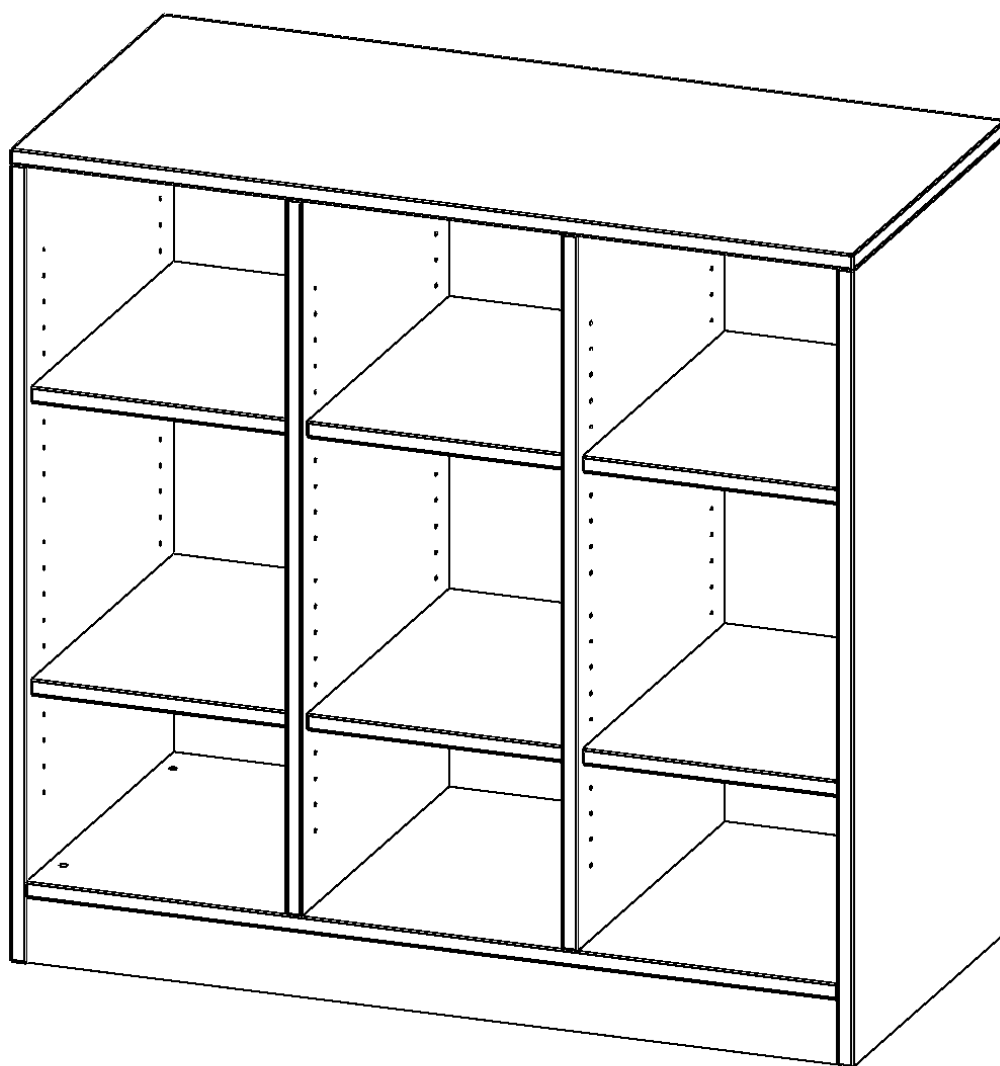

E105525RMM

PRODUKTDATENBLATT
WWW.MOEBELWERK-NIESKY.DE

REGAL, DREIREIHIG, 2 ORDNERHÖHEN - EVO180 SERIE

MIT SOCKEL (81 MM) UND MITTELWAND, OHNE BOXEN, 6 EINLEGEBOEDEN, B/H/T: 104,5X100X50 CM

PRODUKTBE SCHREIBUNG

Die evo180 Regale und Schränke in verschiedenen Höhen und Breiten sind ein Kernstück unseres evo180 Schrankwandprogrammes. Die Rückwand ist als Sichtrückwand ausgeführt, dementsprechend eignen sich alle evo180 Einzelregale oder Regalwände auch als Raumteiler. Der Sockel hat eine Höhe von 81 mm und ist an der Unterseite mit bodenschonenden Kunststoffgleitern ausgestattet.

Konfigurieren Sie Ihr Wunsch Regal indem Sie bei den angebotenen Varianten Ihre Auswahl treffen.

Wir bieten im Rahmen der evo180 Serie viele Regale und Schränke mit ErgoTray Boxen an. Dass alles zusammen passt, finden Sie auch Schränke und Regale ohne Boxen, aber in den dazu passenden Breiten. Die Sideboards bis 3,5 Ordnerhöhen sind alle wahlweise mit Sockel, fahrbar oder mit stabilen Metallmöbelstellfüßen erhältlich. Die fahrbaren Sideboards verfügen über 4 Rollen, davon sind 2 feststellbar. Die ErgoTray Boxen sind in verschiedenen Farben erhältlich.

EIGENSCHAFTEN

- ErgoTray Regal, 2,5 Ordnerhöhen
- ohne Boxen, 9 offene Fächer
- Höhe 100 cm für Standard Ordner
- mit Sockel
- Sichtrückwand

Zubehör

Freistehend

Artikelnummer	E105525RMM	
Breite / Höhe / Tiefe	1045 mm / 1000 mm / 500 mm	41.1" / 39.4" / 19.7"
Ordnerhöhen	2	
Einlegeböden	6	
Fächer	9	
Montageart	Freistehend	
Einsatzbereich	Krippe, Kindergarten, Grundschule, Weiterführende Schule, Büro und Objekt	
Material	Kunststoff, Melaminplatte	
Produktlinie	evo180	
Bauart	Mittelwand, Schubladen, Untermodul	