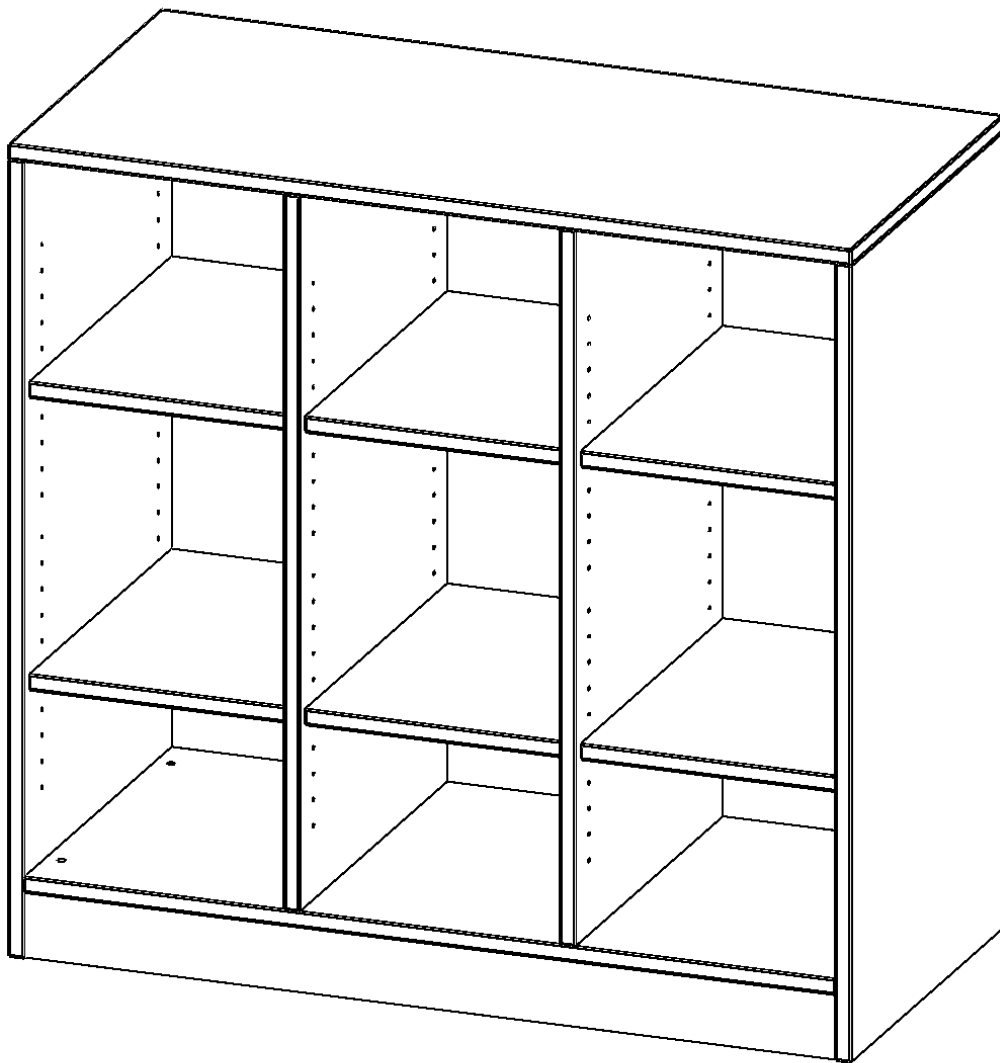

### PRODUKTBE SCHREIBUNG

Die evo180 Regale und Schränke in verschiedenen Höhen und Breiten sind ein Kernstück unseres evo180 Schrankwandprogrammes. Die Rückwand ist als Sichtrückwand ausgeführt, dementsprechend eignen sich alle evo180 Einzelregale oder Regalwände auch als Raumteiler. Der Sockel hat eine Höhe von 81 mm und ist an der Unterseite mit bodenschonenden Kunststoffgleitern ausgestattet.

Konfigurieren Sie Ihr Wunsch Regal indem Sie bei den angebotenen Varianten Ihre Auswahl treffen.

Wir bieten im Rahmen der evo180 Serie viele Regale und Schränke mit ErgoTray Boxen an. Dass alles zusammen passt, finden Sie auch Schränke und Regale ohne Boxen, aber in den dazu passenden Breiten. Die Sideboards bis 3,5 Ordnerhöhen sind alle wahlweise mit Sockel, fahrbar oder mit stabilen Metallmöbelstellfüßen erhältlich. Die fahrbaren Sideboards verfügen über 4 Rollen, davon sind 2 feststellbar. Die ErgoTray Boxen sind in verschiedenen Farben erhältlich.

### EIGENSCHAFTEN

- ErgoTray Regal, 2,5 Ordnerhöhen
- ohne Boxen, 9 offene Fächer
- Höhe 100 cm für Standard Ordner
- mit Sockel
- Sichtrückwand

### Zubehör

Freistehend

Artikelnummer	E105525RMM	
Breite / Höhe / Tiefe	1045 mm / 1000 mm / 500 mm	41.1" / 39.4" / 19.7"
Ordnerhöhen	2	
Einlegeböden	6	
Fächer	9	
Montageart	Freistehend	
Einsatzbereich	Krippe, Kindergarten, Grundschule, Weiterführende Schule, Büro und Objekt	
Material	Kunststoff, Melaminplatte	
Produktlinie	evo180	
Bauart	Mittelwand, Schubladen, Untermodul	