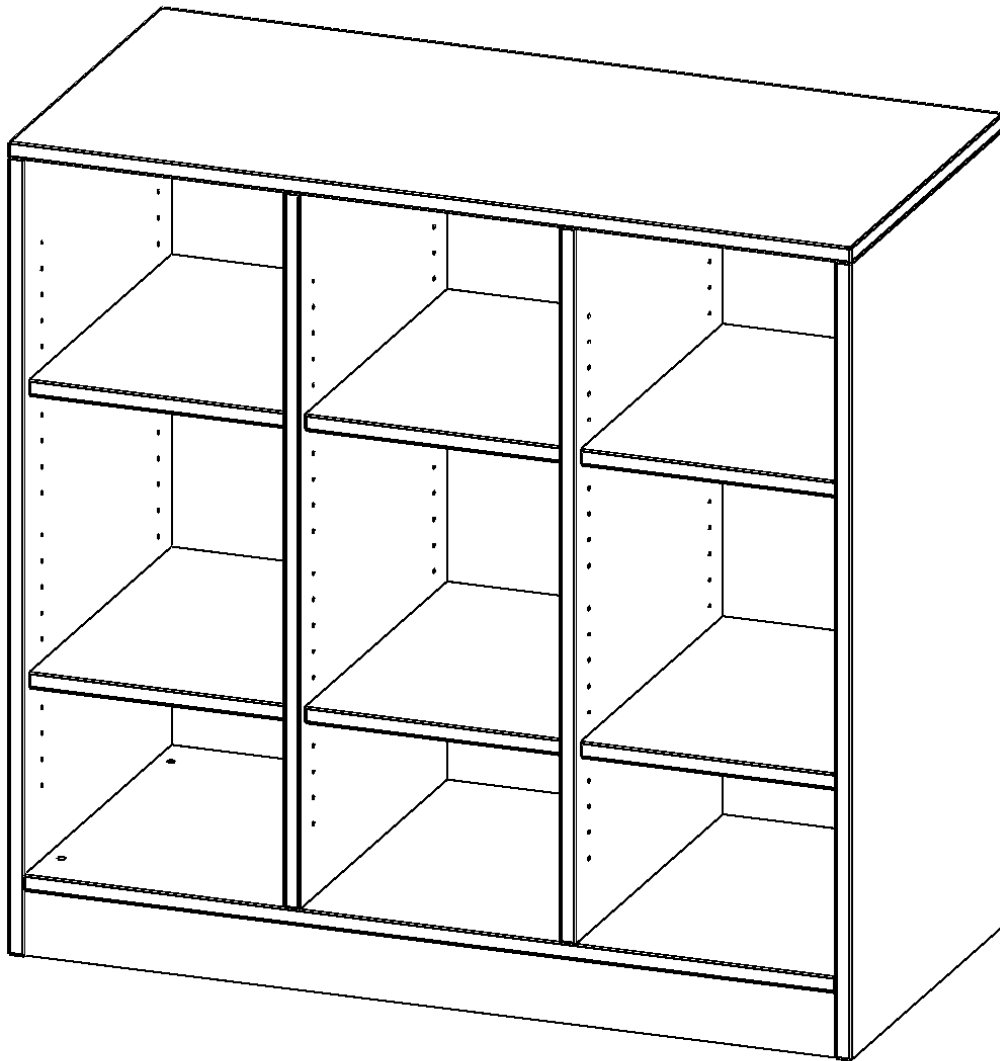

E105525RMM

PRODUKTDATENBLATT
WWW.MOEBELWERK-NIESKY.DE

REGAL, DREIREIHIG, 2 ORDNERHÖHEN - EVO180 SERIE

MIT SOCKEL (81 MM) UND MITTELWAND, OHNE BOXEN, 6 EINLEGEBOEDEN, B/H/T: 104,5X100X50 CM

PRODUKTBE SCHREIBUNG

Die evo180 Regale und Schränke in verschiedenen Höhen und Breiten sind ein Kernstück unseres evo180 Schrankwandprogrammes. Die Rückwand ist als Sichtrückwand ausgeführt, dementsprechend eignen sich alle evo180 Einzelregale oder Regalwände auch als Raumteiler. Der Sockel hat eine Höhe von 81 mm und ist an der Unterseite mit bodenschonenden Kunststoffgleitern ausgestattet.

Konfigurieren Sie Ihr Wunsch Regal indem Sie bei den angebotenen Varianten Ihre Auswahl treffen.

Wir bieten im Rahmen der evo180 Serie viele Regale und Schränke mit ErgoTray Boxen an. Dass alles zusammen passt, finden Sie auch Schränke und Regale ohne Boxen, aber in den dazu passenden Breiten. Die Sideboards bis 3,5 Ordnerhöhen sind alle wahlweise mit Sockel, fahrbar oder mit stabilen Metallmöbelstellfüßen erhältlich. Die fahrbaren Sideboards verfügen über 4 Rollen, davon sind 2 feststellbar. Die ErgoTray Boxen sind in verschiedenen Farben erhältlich.

EIGENSCHAFTEN

- ErgoTray Regal, 2,5 Ordnerhöhen
- ohne Boxen, 9 offene Fächer
- Höhe 100 cm für Standard Ordner
- mit Sockel
- Sichtrückwand

Zubehör

Freistehend

Artikelnummer	E105525RMM	
Breite / Höhe / Tiefe	1045 mm / 1000 mm / 500 mm	41.1" / 39.4" / 19.7"
Ordnerhöhen	2	
Einlegeböden	6	
Fächer	9	
Montageart	Freistehend	
Einsatzbereich	Krippe, Kindergarten, Grundschule, Weiterführende Schule, Büro und Objekt	
Material	Kunststoff, Melaminplatte	
Produktlinie	evo180	
Bauart	Mittelwand, Schubladen, Untermodul	