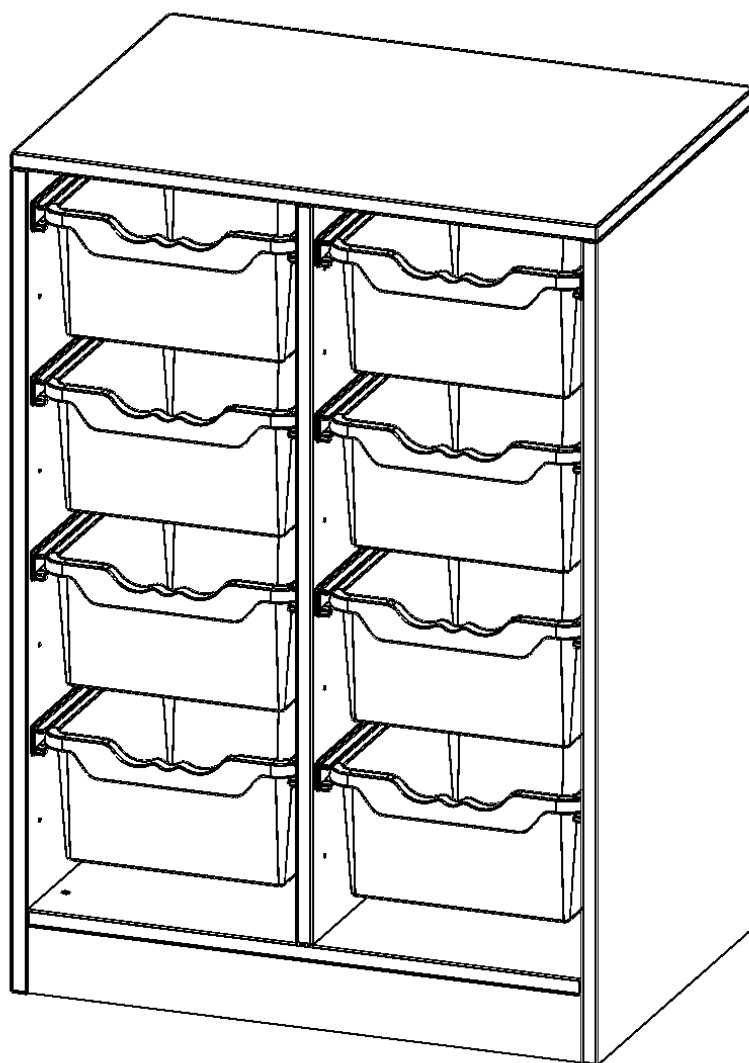

E70525GR

PRODUKTDATENBLATT
WWW.MOEBELWERK-NIESKY.DE

ERGOTRAY REGAL, ZWEIREIHIG, 2,5 ORDNERHÖHEN - EVO180 SERIE

FAHRBAR, 8 HOHE ERGOTRAY BOXEN, B/H/T: 70,3X100X50 CM

PRODUKTBESCHREIBUNG

Die evo180 Regale und Schränke in verschiedenen Höhen und Breiten sind ein Kernstück unseres evo180 Schrankwandprogrammes. Die Rückwand ist als Sichtrückwand ausgeführt, dementsprechend eignen sich alle evo180 Einzelregale oder Regalwände auch als Raumteiler. Der Sockel hat eine Höhe von 81 mm und ist an der Unterseite mit bodenschonenden Kunststoffgleitern ausgestattet.

Konfigurieren Sie Ihr Wunsch Regal indem Sie bei den angebotenen Varianten Ihre Auswahl treffen.

Die praktischen ErgoTray Boxen sind in 2 Höhen verfügbar - es gibt hohe und flache Boxen. Wir bieten im Rahmen der evo180 Serie viele Regale und Schränke mit ErgoTray Boxen an. Dass alles zusammen passt, finden Sie auch Schränke und Regale ohne Boxen, aber in den dazu passenden Breiten. Die Sideboards bis 3,5 Ordnerhöhen sind alle wahlweise mit Sockel, fahrbar oder mit stabilen Metallmöbelstellfüßen erhältlich. Die fahrbaren Sideboards verfügen über 4 Rollen, davon sind 2 feststellbar. Die ErgoTray Boxen sind in verschiedenen Farben erhältlich.

EIGENSCHAFTEN

- ErgoTray Regal, 2,5 Ordnerhöhen
- mit 8 hohen ErgoTray Boxen
- Höhe 100 cm für Standard Ordner
- fahrbar, 4 Rollen, 2 mit Bremse
- mit Sichtrückwand

Zubehör

Fahrbar

Artikelnummer	E70525GR	
Breite / Höhe / Tiefe	703 mm / 1000 mm / 500 mm	27.7" / 39.4" / 19.7"
Ordnerhöhen	2	
Einlegeböden	2	
Fächer	3	
Aufbewahrungsboxen	4	
Montageart	Fahrbar	
Einsatzbereich	Krippe, Kindergarten, Grundschule, Weiterführende Schule, Büro und Objekt	
Material	Kunststoff, Melaminplatte	
Produktlinie	evo180	
Bauart	Mittelwand, Schubladen, Untermodul	