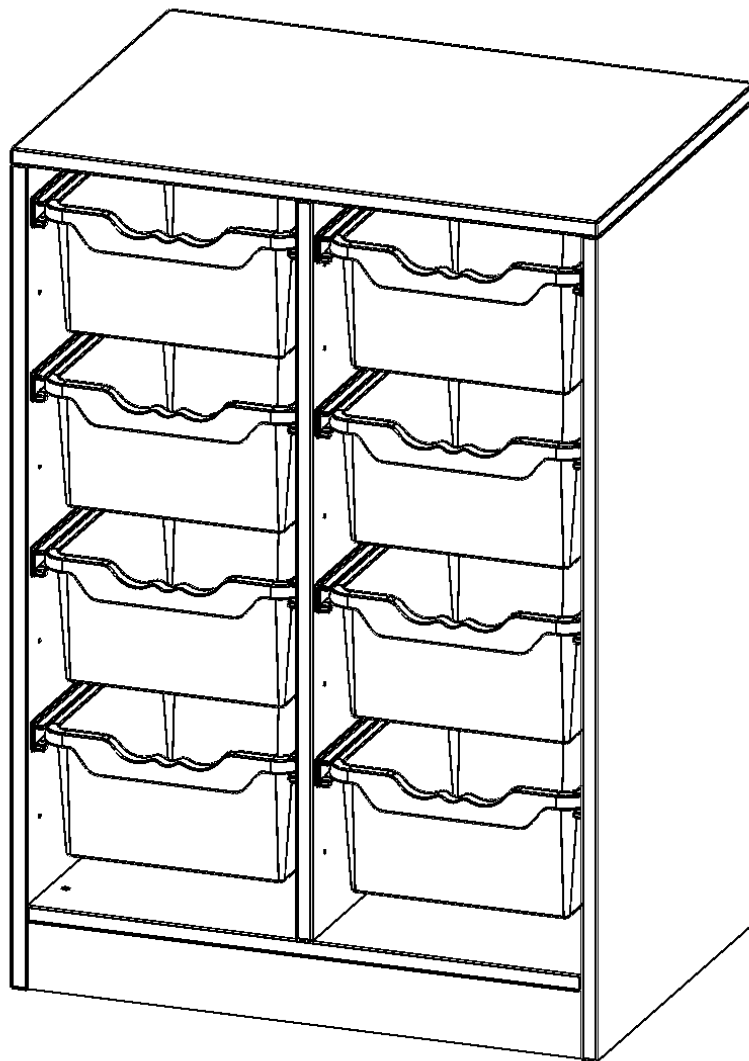

E70525GR

PRODUKTDATENBLATT
WWW.MOEBELWERK-NIESKY.DE

ERGOTRAY REGAL, ZWEIREIHIG, 2,5 ORDNERHÖHEN - EVO180 SERIE

FAHRBAR, 8 HOHE ERGOTRAY BOXEN, B/H/T: 70,3X100X50 CM

PRODUKTBESCHREIBUNG

Die evo180 Regale und Schränke in verschiedenen Höhen und Breiten sind ein Kernstück unseres evo180 Schrankwandprogrammes. Die Rückwand ist als Sichtrückwand ausgeführt, dementsprechend eignen sich alle evo180 Einzelregale oder Regalwände auch als Raumteiler. Der Sockel hat eine Höhe von 81 mm und ist an der Unterseite mit bodenschonenden Kunststoffgleitern ausgestattet.

Konfigurieren Sie Ihr Wunsch Regal indem Sie bei den angebotenen Varianten Ihre Auswahl treffen.

Die praktischen ErgoTray Boxen sind in 2 Höhen verfügbar - es gibt hohe und flache Boxen. Wir bieten im Rahmen der evo180 Serie viele Regale und Schränke mit ErgoTray Boxen an. Dass alles zusammen passt, finden Sie auch Schränke und Regale ohne Boxen, aber in den dazu passenden Breiten. Die Sideboards bis 3,5 Ordnerhöhen sind alle wahlweise mit Sockel, fahrbar oder mit stabilen Metallmöbelstellfüßen erhältlich. Die fahrbaren Sideboards verfügen über 4 Rollen, davon sind 2 feststellbar. Die ErgoTray Boxen sind in verschiedenen Farben erhältlich.

EIGENSCHAFTEN

- ErgoTray Regal, 2,5 Ordnerhöhen
- mit 8 hohen ErgoTray Boxen
- Höhe 100 cm für Standard Ordner
- fahrbar, 4 Rollen, 2 mit Bremse
- mit Sichtrückwand

Zubehör

Fahrbar

Artikelnummer	E70525GR	
Breite / Höhe / Tiefe	703 mm / 1000 mm / 500 mm	27.7" / 39.4" / 19.7"
Ordnerhöhen	2	
Einlegeböden	2	
Fächer	3	
Aufbewahrungsboxen	4	
Montageart	Fahrbar	
Einsatzbereich	Krippe, Kindergarten, Grundschule, Weiterführende Schule, Büro und Objekt	
Material	Kunststoff, Melaminplatte	
Produktlinie	evo180	
Bauart	Mittelwand, Schubladen, Untermodul	