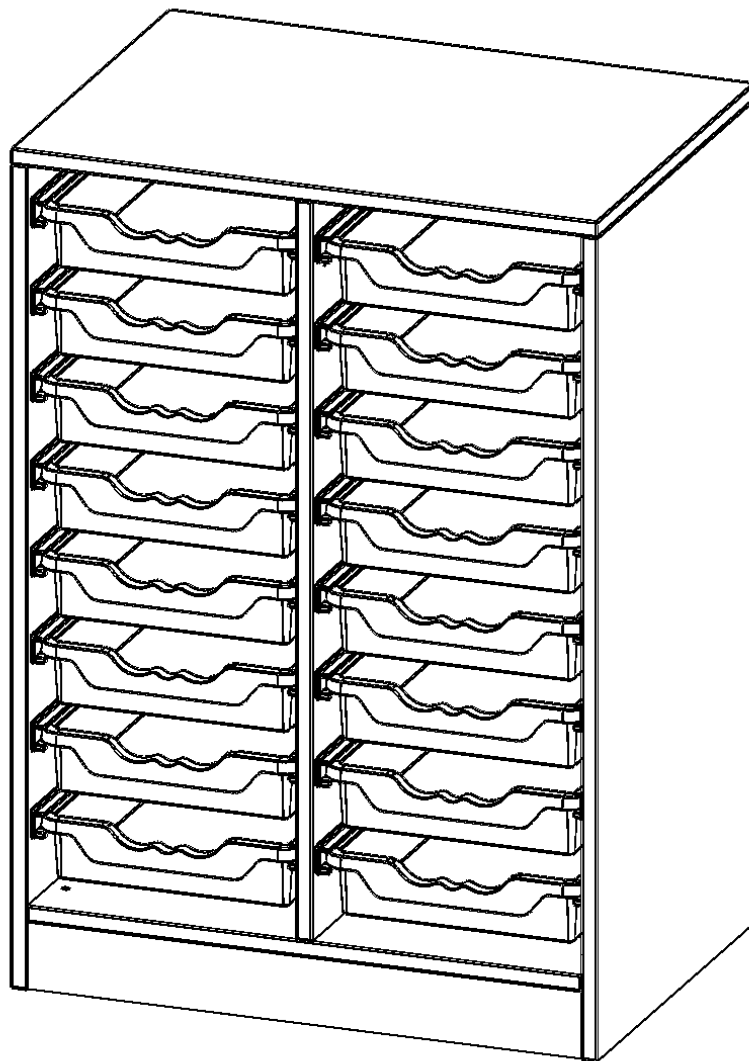

E70525KR

PRODUKTDATENBLATT
WWW.MOEBELWERK-NIESKY.DE

ERGOTRAY REGAL, ZWEIREIHIG, 2,5 ORDNERHÖHEN - EVO180 SERIE

FAHRBAR, 16 FLACHE ERGOTRAY BOXEN, B/H/T: 70,3X100X50 CM

PRODUKTBESCHREIBUNG

Die evo180 Regale und Schränke in verschiedenen Höhen und Breiten sind ein Kernstück unseres evo180 Schrankwandprogrammes. Die Rückwand ist als Sichtrückwand ausgeführt, dementsprechend eignen sich alle evo180 Einzelregale oder Regalwände auch als Raumteiler. Der Sockel hat eine Höhe von 81 mm und ist an der Unterseite mit bodenschonenden Kunststoffgleitern ausgestattet.

Konfigurieren Sie Ihr Wunsch Regal indem Sie bei den angebotenen Varianten Ihre Auswahl treffen.

Die praktischen ErgoTray Boxen sind in 2 Höhen verfügbar - es gibt hohe und flache Boxen. Wir bieten im Rahmen der evo180 Serie viele Regale und Schränke mit ErgoTray Boxen an. Dass alles zusammen passt, finden Sie auch Schränke und Regale ohne Boxen, aber in den dazu passenden Breiten. Die Sideboards bis 3,5 Ordnerhöhen sind alle wahlweise mit Sockel, fahrbar oder mit stabilen Metallmöbelstellfüßen erhältlich. Die fahrbaren Sideboards verfügen über 4 Rollen, davon sind 2 feststellbar. Die ErgoTray Boxen sind in verschiedenen Farben erhältlich.

EIGENSCHAFTEN

- ErgoTray Regal, 2,5 Ordnerhöhen
- mit 16 flachen ErgoTray Boxen
- Höhe 100 cm für Standard Ordner
- mit Rollen
- mit Sichtrückwand

Zubehör

Fahrbar

Artikelnummer	E70525KR	
Breite / Höhe / Tiefe	703 mm / 1000 mm / 500 mm	27.7" / 39.4" / 19.7"
Ordnerhöhen	2	
Einlegeböden	2	
Fächer	3	
Aufbewahrungsboxen	8	
Montageart	Fahrbar	
Einsatzbereich	Krippe, Kindergarten, Grundschule, Weiterführende Schule, Büro und Objekt	
Material	Kunststoff, Melaminplatte	
Produktlinie	evo180	
Bauart	Mittelwand, Schubladen, Untermodul	