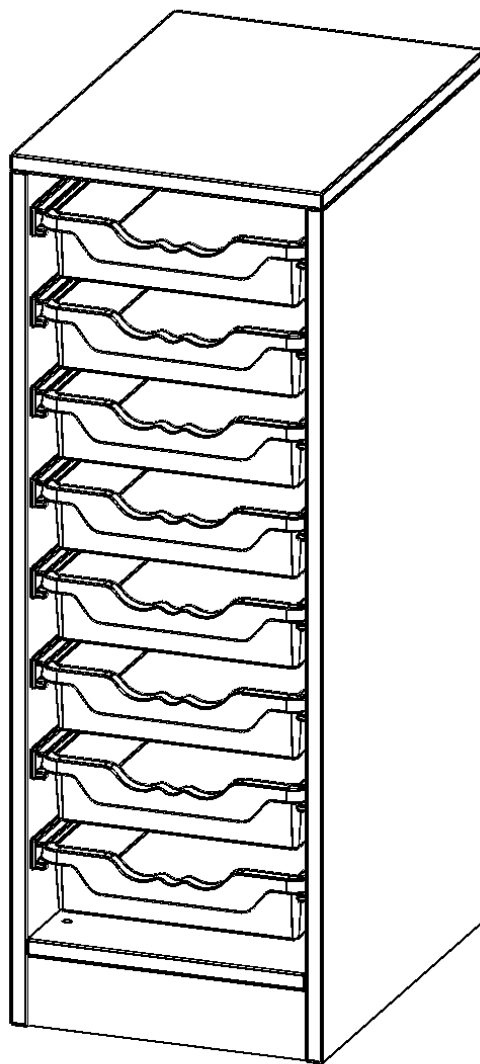

E36525K

PRODUKTDATENBLATT
WWW.MOEBELWERK-NIESKY.DE

ERGOTRAY REGAL, EINREIHIG, 2,5 ORDNERHÖHEN - EVO180 SERIE

MIT SOCKEL (81 MM), 8 FLACHE ERGOTRAY BOXEN, B/H/T: 36,1X100X50 CM

PRODUKTBESCHREIBUNG

Die evo180 Regale und Schränke in verschiedenen Höhen und Breiten sind ein Kernstück unseres evo180 Schrankwandprogrammes. Die Rückwand ist als Sichtrückwand ausgeführt, dementsprechend eignen sich alle evo180 Einzelregale oder Regalwände auch als Raumteiler. Der Fußbereich hat eine Höhe von 81 mm und kann wahlweise als Sockel oder mit Rollen oder mit T-Füßen ausgestattet werden.

Konfigurieren Sie Ihr Wunschregal, indem Sie bei den angebotenen Varianten eine Auswahl treffen. Die praktischen ErgoTray Boxen sind in 2 Höhen verfügbar - es gibt hohe und flache Boxen. Wir bieten im Rahmen der evo180 Serie viele Regale und Schränke mit ErgoTray Boxen an. Damit alles zusammen passt, finden Sie auch Schränke und Regale ohne Boxen, aber in den dazu passenden Breiten. Die Sideboards bis 3,5 Ordnerhöhen sind alle wahlweise mit Sockel, fahrbar oder mit stabilen Metallmöbelstellfüßen erhältlich. Die fahrbaren Sideboards verfügen über 4 Rollen, davon sind 2 feststellbar. Die ErgoTray Boxen sind in verschiedenen Farben erhältlich.

EIGENSCHAFTEN

- ErgoTray Regal, 2,5 Ordnerhöhen
- mit 8 flachen ErgoTray Boxen
- Höhe 100 cm für Standard Ordner
- mit Sockel
- Sichtrückwand

Zubehör

Freistehend

Artikelnummer	E36525K	
Breite / Höhe / Tiefe	361 mm / 1000 mm / 500 mm	14.2" / 39.4" / 19.7"
Ordnerhöhen	2	
Aufbewahrungsboxen	8	
Montageart	Freistehend	
Einsatzbereich	Krippe, Kindergarten, Grundschule, Weiterführende Schule, Büro und Objekt	
Material	Kunststoff, Melaminplatte	
Produktlinie	evo180	
Bauart	Mittelwand, Untermodul	