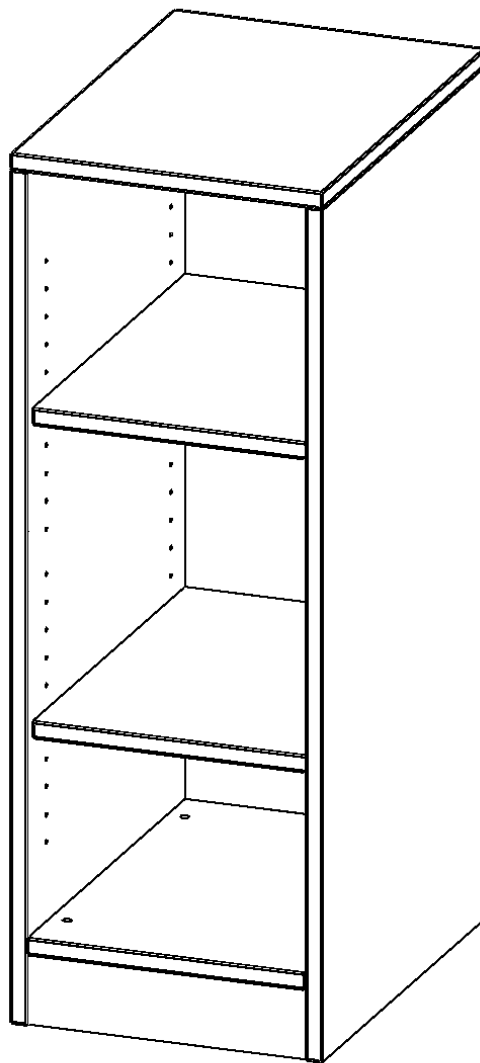

E36525R

PRODUKTDATENBLATT
WWW.MOEBELWERK-NIESKY.DE

REGAL, EINREIHIG, 2 ORDNERHÖHEN - EVO180 SERIE

MIT SOCKEL (81 MM), OHNE BOXEN, 2 EINLEGEBODEN, B/H/T: 36,1X100X50 CM

PRODUKTBESCHREIBUNG

Die evo180 Regale und Schränke in verschiedenen Höhen und Breiten sind ein Kernstück unseres evo180 Schrankwandprogrammes. Die Rückwand ist als Sichtrückwand ausgeführt, dementsprechend eignen sich alle evo180 Einzelregale oder Regalwände auch als Raumteiler. Der Fußbereich hat eine Höhe von 81 mm und kann wahlweise als Sockel oder mit Rollen oder mit T-Füßen ausgestattet werden.

Konfigurieren Sie Ihr Wunschregal, indem Sie bei den angebotenen Varianten eine Auswahl treffen.

Wir bieten im Rahmen der evo180 Serie viele Regale und Schränke mit ErgoTray Boxen an. Damit alles zusammen passt, finden Sie auch Schränke und Regale ohne Boxen, aber in den dazu passenden Breiten. Die Sideboards bis 3,5 Ordnerhöhen sind alle wahlweise mit Sockel, fahrbar oder mit stabilen Metallmöbelstellfüßen erhältlich. Die fahrbaren Sideboards verfügen über 4 Rollen, davon sind 2 feststellbar. Die ErgoTray Boxen sind in verschiedenen Farben erhältlich.

EIGENSCHAFTEN

- ErgoTray Regal, 2,5 Ordnerhöhen
- ohne Boxen, 3 offene Fächer
- Höhe 100 cm für Standard Ordner
- mit Sockel
- Sichtrückwand

Zubehör

Freistehend

21.11.2024
Seite 1/2

Artikelnummer	E36525R	
Breite / Höhe / Tiefe	361 mm / 1000 mm / 500 mm	14.2" / 39.4" / 19.7"
Ordnerhöhen	2	
Einlegeböden	2	
Fächer	3	
Montageart	Freistehend	
Einsatzbereich	Krippe, Kindergarten, Grundschule, Weiterführende Schule, Büro und Objekt	
Material	Kunststoff, Melaminplatte	
Produktlinie	evo180	
Bauart	Untermodul	