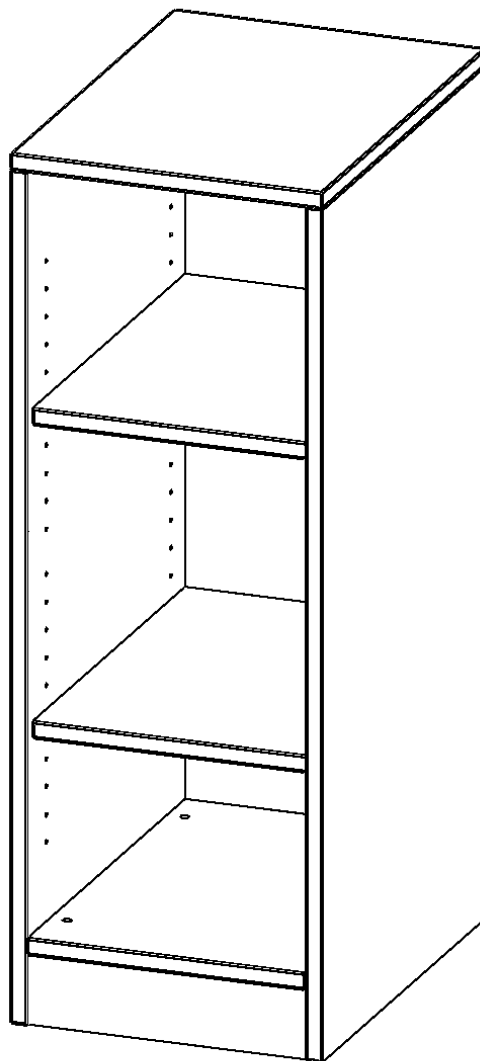

E36525R

PRODUKTDATENBLATT
WWW.MOEBELWERK-NIESKY.DE

REGAL, EINREIHIG, 2 ORDNERHÖHEN - EVO180 SERIE

MIT SOCKEL (81 MM), OHNE BOXEN, 2 EINLEGEBODEN, B/H/T: 36,1X100X50 CM

PRODUKTBESCHREIBUNG

Die evo180 Regale und Schränke in verschiedenen Höhen und Breiten sind ein Kernstück unseres evo180 Schrankwandprogrammes. Die Rückwand ist als Sichtrückwand ausgeführt, dementsprechend eignen sich alle evo180 Einzelregale oder Regalwände auch als Raumteiler. Der Fußbereich hat eine Höhe von 81 mm und kann wahlweise als Sockel oder mit Rollen oder mit T-Füßen ausgestattet werden.

Konfigurieren Sie Ihr Wunschregal, indem Sie bei den angebotenen Varianten eine Auswahl treffen.

Wir bieten im Rahmen der evo180 Serie viele Regale und Schränke mit ErgoTray Boxen an. Damit alles zusammen passt, finden Sie auch Schränke und Regale ohne Boxen, aber in den dazu passenden Breiten. Die Sideboards bis 3,5 Ordnerhöhen sind alle wahlweise mit Sockel, fahrbar oder mit stabilen Metallmöbelstellfüßen erhältlich. Die fahrbaren Sideboards verfügen über 4 Rollen, davon sind 2 feststellbar. Die ErgoTray Boxen sind in verschiedenen Farben erhältlich.

EIGENSCHAFTEN

- ErgoTray Regal, 2,5 Ordnerhöhen
- ohne Boxen, 3 offene Fächer
- Höhe 100 cm für Standard Ordner
- mit Sockel
- Sichtrückwand

Zubehör

Freistehend

Artikelnummer	E36525R	
Breite / Höhe / Tiefe	361 mm / 1000 mm / 500 mm	14.2" / 39.4" / 19.7"
Ordnerhöhen	2	
Einlegeböden	2	
Fächer	3	
Montageart	Freistehend	
Einsatzbereich	Krippe, Kindergarten, Grundschule, Weiterführende Schule, Büro und Objekt	
Material	Kunststoff, Melaminplatte	
Produktlinie	evo180	
Bauart	Untermodul	