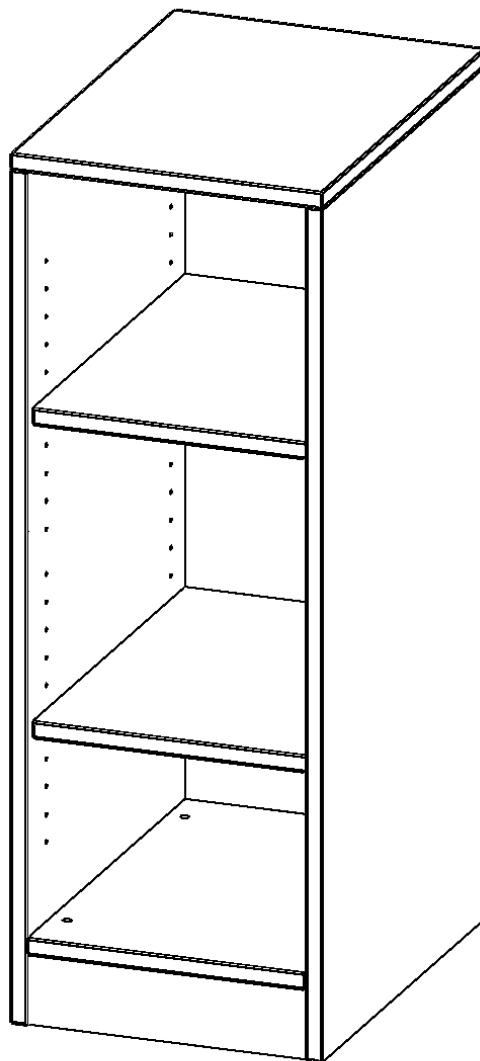

E36525R

PRODUKTDATENBLATT
WWW.MOEBELWERK-NIESKY.DE

REGAL, EINREIHIG, 2 ORDNERHÖHEN - EVO180 SERIE

MIT SOCKEL (81 MM), OHNE BOXEN, 2 EINLEGEBODEN, B/H/T: 36,1X100X50 CM

PRODUKTBESCHREIBUNG

Die evo180 Regale und Schränke in verschiedenen Höhen und Breiten sind ein Kernstück unseres evo180 Schrankwandprogrammes. Die Rückwand ist als Sichtrückwand ausgeführt, dementsprechend eignen sich alle evo180 Einzelregale oder Regalwände auch als Raumteiler. Der Fußbereich hat eine Höhe von 81 mm und kann wahlweise als Sockel oder mit Rollen oder mit T-Füßen ausgestattet werden.

Konfigurieren Sie Ihr Wunschregal, indem Sie bei den angebotenen Varianten eine Auswahl treffen.

Wir bieten im Rahmen der evo180 Serie viele Regale und Schränke mit ErgoTray Boxen an. Damit alles zusammen passt, finden Sie auch Schränke und Regale ohne Boxen, aber in den dazu passenden Breiten. Die Sideboards bis 3,5 Ordnerhöhen sind alle wahlweise mit Sockel, fahrbar oder mit stabilen Metallmöbelstellfüßen erhältlich. Die fahrbaren Sideboards verfügen über 4 Rollen, davon sind 2 feststellbar. Die ErgoTray Boxen sind in verschiedenen Farben erhältlich.

EIGENSCHAFTEN

- ErgoTray Regal, 2,5 Ordnerhöhen
- ohne Boxen, 3 offene Fächer
- Höhe 100 cm für Standard Ordner
- mit Sockel
- Sichtrückwand

Zubehör

Freistehend

21.11.2024
Seite 1/2

Artikelnummer	E36525R	
Breite / Höhe / Tiefe	361 mm / 1000 mm / 500 mm	14.2" / 39.4" / 19.7"
Ordnerhöhen	2	
Einlegeböden	2	
Fächer	3	
Montageart	Freistehend	
Einsatzbereich	Krippe, Kindergarten, Grundschule, Weiterführende Schule, Büro und Objekt	
Material	Kunststoff, Melaminplatte	
Produktlinie	evo180	
Bauart	Untermodul	