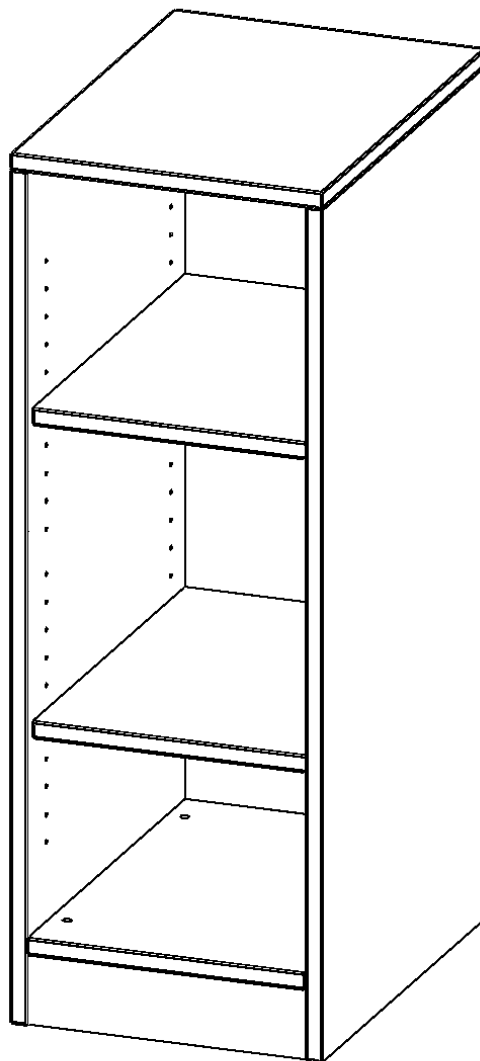

E36525R

PRODUKTDATENBLATT
WWW.MOEBELWERK-NIESKY.DE

REGAL, EINREIHIG, 2 ORDNERHÖHEN - EVO180 SERIE

MIT SOCKEL (81 MM), OHNE BOXEN, 2 EINLEGEBODEN, B/H/T: 36,1X100X50 CM

PRODUKTBESCHREIBUNG

Die evo180 Regale und Schränke in verschiedenen Höhen und Breiten sind ein Kernstück unseres evo180 Schrankwandprogrammes. Die Rückwand ist als Sichtrückwand ausgeführt, dementsprechend eignen sich alle evo180 Einzelregale oder Regalwände auch als Raumteiler. Der Fußbereich hat eine Höhe von 81 mm und kann wahlweise als Sockel oder mit Rollen oder mit T-Füßen ausgestattet werden.

Konfigurieren Sie Ihr Wunschregal, indem Sie bei den angebotenen Varianten eine Auswahl treffen.

Wir bieten im Rahmen der evo180 Serie viele Regale und Schränke mit ErgoTray Boxen an. Damit alles zusammen passt, finden Sie auch Schränke und Regale ohne Boxen, aber in den dazu passenden Breiten. Die Sideboards bis 3,5 Ordnerhöhen sind alle wahlweise mit Sockel, fahrbar oder mit stabilen Metallmöbelstellfüßen erhältlich. Die fahrbaren Sideboards verfügen über 4 Rollen, davon sind 2 feststellbar. Die ErgoTray Boxen sind in verschiedenen Farben erhältlich.

EIGENSCHAFTEN

- ErgoTray Regal, 2,5 Ordnerhöhen
- ohne Boxen, 3 offene Fächer
- Höhe 100 cm für Standard Ordner
- mit Sockel
- Sichtrückwand

Zubehör

Freistehend

08.10.2024
Seite 1/2

Artikelnummer	E36525R	
Breite / Höhe / Tiefe	361 mm / 1000 mm / 500 mm	14.2" / 39.4" / 19.7"
Ordnerhöhen	2	
Einlegeböden	2	
Fächer	3	
Montageart	Freistehend	
Einsatzbereich	Krippe, Kindergarten, Grundschule, Weiterführende Schule, Büro und Objekt	
Material	Kunststoff, Melaminplatte	
Produktlinie	evo180	
Bauart	Untermodul	