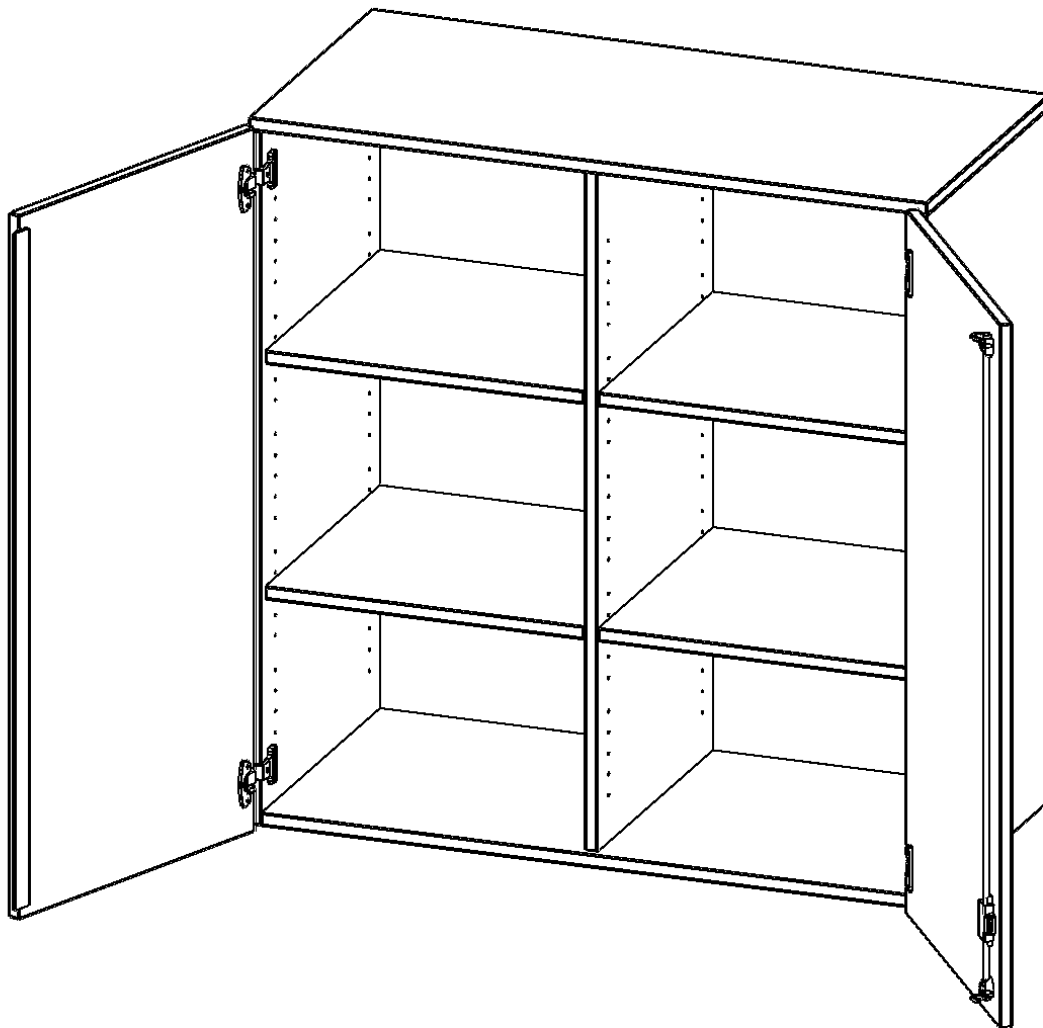

E13963ATM

PRODUKTDATENBLATT
WWW.MOEBELWERK-NIESKY.DE

AUFSATZSCHRANK FÜR ERGOTRAY SERIE, 3 ORDNERHÖHE - SERIE EVO180

ZWEI TÜREN, MIT MITTELWAND, B/H/T: 138,7X108X60 CM

PRODUKTBESCHREIBUNG

Die evo180 Regale und Schränke in verschiedenen Höhen und Breiten, sind ein Kernstück unseres evo180 Schrankwandprogrammes. Sie bieten Ihnen die Möglichkeit, Ihre Raumhöhe immer optimal auszunutzen und im wahrsten Sinne des Wortes "noch einen drauf zu setzen". Die Aufsatzschränke werden als Ergänzung zu unseren Basisschränken angeboten und bei Lieferung, auf Wunsch durch unser Team, mit dem jeweiligen Unterschränk fest verschraubt. Die Rückwand ist als Sichtrückwand ausgeführt, dementsprechend eignen sich alle evo180 Einzelschränke oder Schrankwände auch als Raumteiler.

Die praktischen ErgoTray Boxen sind in verschiedenen Farben erhältlich sowie in 2 Höhen verfügbar - es gibt hohe und flache Boxen. Wir bieten im Rahmen der evo180 Serie viele Regale und Schränke mit ErgoTray Boxen an. Damit alles zusammen passt, finden Sie auch Schränke und Regale ohne Boxen, aber in den dazu passenden Breiten. Die Sideboards bis 3,5 Ordnerhöhen sind alle wahlweise mit Sockel, fahrbar oder mit stabilen Metallmöbelstellfüßen erhältlich. Die fahrbaren Sideboards verfügen über 4 Rollen, davon sind 2 feststellbar.

Zubehör

EIGENSCHAFTEN

- Aufsatzschrank für ErgoTray Serie
- 3 Ordnerhöhen
- Sichtrückwand
- Höhe 118 cm für Standardordner

Artikelnummer	E13963ATM	
Breite / Höhe / Tiefe	1387 mm / 1080 mm / 600 mm	54.6" / 42.5" / 23.6"
Ordnerhöhen	3	
Einlegeböden	4	
Fächer	6	
Einsatzbereich	Kindergarten, Grundschule, Weiterführende Schule, Büro und Objekt	
Material	Kunststoff, Melaminplatte	
Bauart	Abschließbar, Aufsatzmodul	
Produktlinie	evo180	