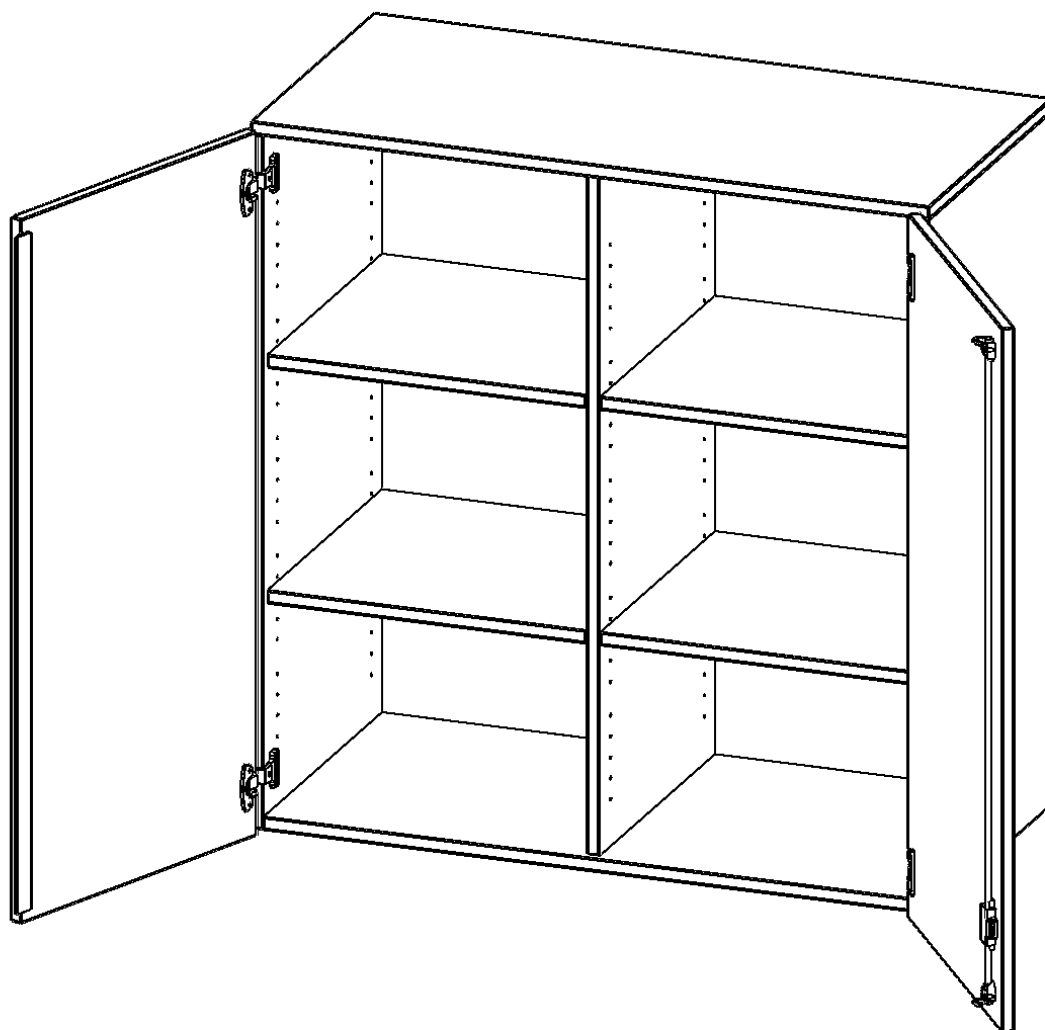

E13963ATM

PRODUKTDATENBLATT
WWW.MOEBELWERK-NIESKY.DE

AUFSATZSCHRANK FÜR ERGOTRAY SERIE, 3 ORDNERHÖHE - SERIE EVO180

ZWEI TÜREN, MIT MITTELWAND, B/H/T: 138,7X108X60 CM

PRODUKTBESCHREIBUNG

Die evo180 Regale und Schränke in verschiedenen Höhen und Breiten, sind ein Kernstück unseres evo180 Schrankwandprogrammes. Sie bieten Ihnen die Möglichkeit, Ihre Raumhöhe immer optimal auszunutzen und im wahrsten Sinne des Wortes "noch einen drauf zu setzen". Die Aufsatzschränke werden als Ergänzung zu unseren Basisschränken angeboten und bei Lieferung, auf Wunsch durch unser Team, mit dem jeweiligen Unterschränk fest verschraubt. Die Rückwand ist als Sichtrückwand ausgeführt, dementsprechend eignen sich alle evo180 Einzelschränke oder Schrankwände auch als Raumteiler.

Die praktischen ErgoTray Boxen sind in verschiedenen Farben erhältlich sowie in 2 Höhen verfügbar - es gibt hohe und flache Boxen. Wir bieten im Rahmen der evo180 Serie viele Regale und Schränke mit ErgoTray Boxen an. Damit alles zusammen passt, finden Sie auch Schränke und Regale ohne Boxen, aber in den dazu passenden Breiten. Die Sideboards bis 3,5 Ordnerhöhen sind alle wahlweise mit Sockel, fahrbar oder mit stabilen Metallmöbelstellfüßen erhältlich. Die fahrbaren Sideboards verfügen über 4 Rollen, davon sind 2 feststellbar.

Zubehör

EIGENSCHAFTEN

- Aufsatzschrank für ErgoTray Serie
- 3 Ordnerhöhen
- Sichtrückwand
- Höhe 118 cm für Standardordner

Artikelnummer	E13963ATM	
Breite / Höhe / Tiefe	1387 mm / 1080 mm / 600 mm	54.6" / 42.5" / 23.6"
Ordnerhöhen	3	
Einlegeböden	4	
Fächer	6	
Einsatzbereich	Kindergarten, Grundschule, Weiterführende Schule, Büro und Objekt	
Material	Kunststoff, Melaminplatte	
Bauart	Abschließbar, Aufsatzmodul	
Produktlinie	evo180	