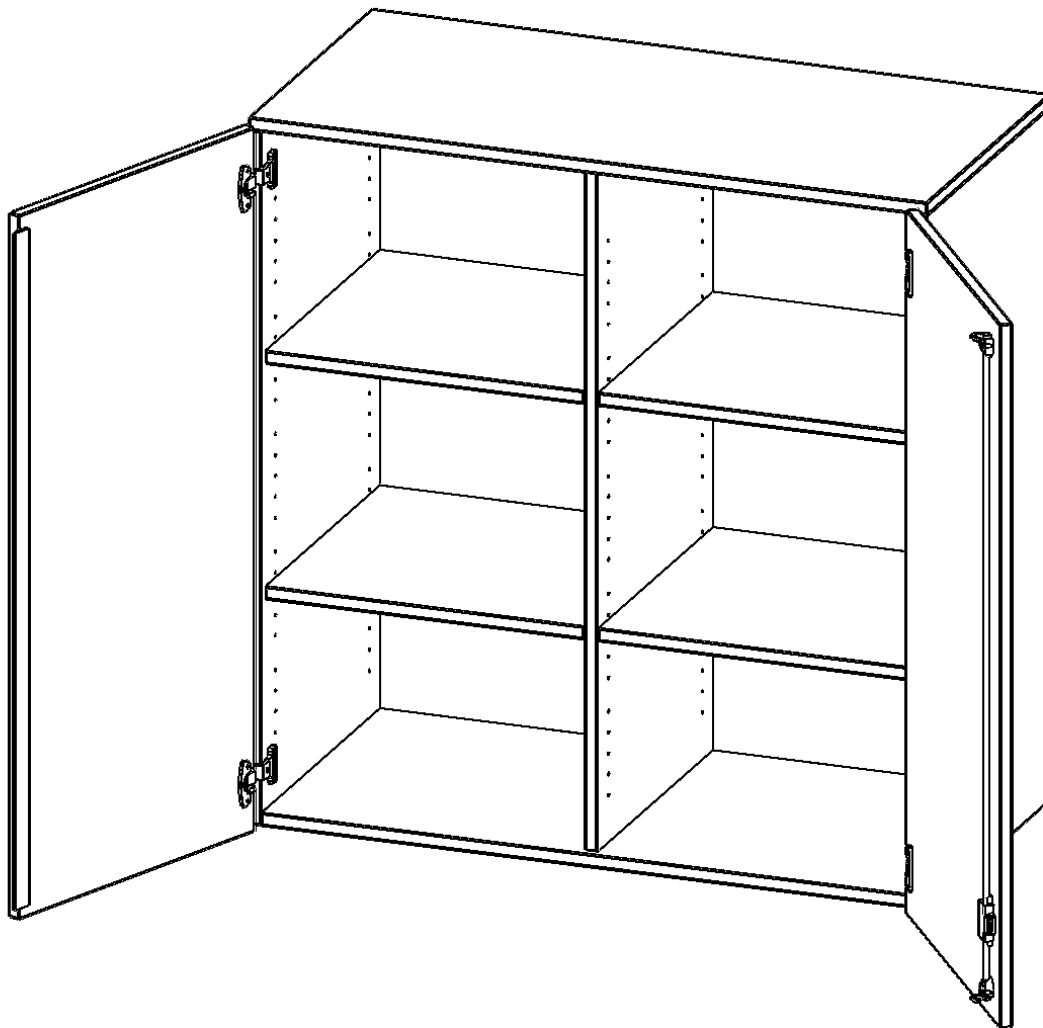

E13953ATM

PRODUKTDATENBLATT
WWW.MOEBELWERK-NIESKY.DE

AUFSATZSCHRANK FÜR ERGOTRAY SERIE, 3 ORDNERHÖHE - SERIE EVO180

ZWEI TÜREN, MIT MITTELWAND, B/H/T: 138,7X108X50 CM

PRODUKTBESCHREIBUNG

Die evo180 Regale und Schränke in verschiedenen Höhen und Breiten, sind ein Kernstück unseres evo180 Schrankwandprogrammes. Sie bieten Ihnen die Möglichkeit, Ihre Raumhöhe immer optimal auszunutzen und im wahrsten Sinne des Wortes "noch einen drauf zu setzen". Die Aufsatzschränke werden als Ergänzung zu unseren Basisschränken angeboten und bei Lieferung, auf Wunsch durch unser Team, mit dem jeweiligen Unterschränk fest verschraubt. Die Rückwand ist als Sichtrückwand ausgeführt, dementsprechend eignen sich alle evo180 Einzelschränke oder Schrankwände auch als Raumteiler.

Die praktischen ErgoTray Boxen sind in verschiedenen Farben erhältlich sowie in 2 Höhen verfügbar - es gibt hohe und flache Boxen. Wir bieten im Rahmen der evo180 Serie viele Regale und Schränke mit ErgoTray Boxen an. Damit alles zusammen passt, finden Sie auch Schränke und Regale ohne Boxen, aber in den dazu passenden Breiten. Die Sideboards bis 3,5 Ordnerhöhen sind alle wahlweise mit Sockel, fahrbar oder mit stabilen Metallmöbelstellfüßen erhältlich. Die fahrbaren Sideboards verfügen über 4 Rollen, davon sind 2 feststellbar.

Zubehör

EIGENSCHAFTEN

- Aufsatzschrank für ErgoTray Serie
- 3 Ordnerhöhen
- Sichtrückwand
- Höhe 118 cm für Standardordner

Artikelnummer	E13953ATM	
Breite / Höhe / Tiefe	1387 mm / 1080 mm / 500 mm	54.6" / 42.5" / 19.7"
Ordnerhöhen	3	
Einlegeböden	4	
Fächer	6	
Einsatzbereich	Kindergarten, Grundschule, Weiterführende Schule, Büro und Objekt	
Material	Kunststoff, Melaminplatte	
Bauart	Abschließbar, Aufsatzmodul	
Produktlinie	evo180	