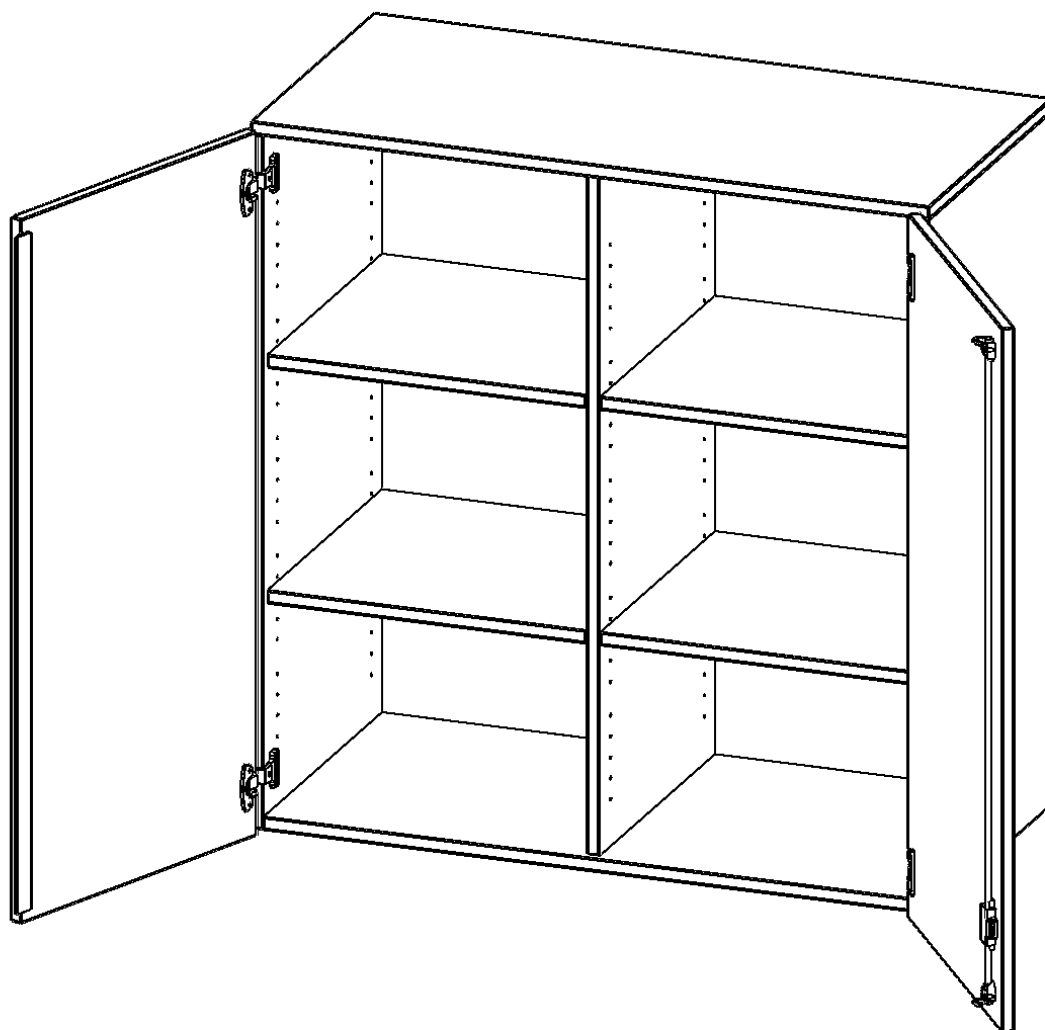

E13953ATM

PRODUKTDATENBLATT
WWW.MOEBELWERK-NIESKY.DE

AUFSATZSCHRANK FÜR ERGOTRAY SERIE, 3 ORDNERHÖHE - SERIE EVO180

ZWEI TÜREN, MIT MITTELWAND, B/H/T: 138,7X108X50 CM

PRODUKTBESCHREIBUNG

Die evo180 Regale und Schränke in verschiedenen Höhen und Breiten, sind ein Kernstück unseres evo180 Schrankwandprogrammes. Sie bieten Ihnen die Möglichkeit, Ihre Raumhöhe immer optimal auszunutzen und im wahrsten Sinne des Wortes "noch einen drauf zu setzen". Die Aufsatzschränke werden als Ergänzung zu unseren Basisschränken angeboten und bei Lieferung, auf Wunsch durch unser Team, mit dem jeweiligen Unterschränk fest verschraubt. Die Rückwand ist als Sichtrückwand ausgeführt, dementsprechend eignen sich alle evo180 Einzelschränke oder Schrankwände auch als Raumteiler.

Die praktischen ErgoTray Boxen sind in verschiedenen Farben erhältlich sowie in 2 Höhen verfügbar - es gibt hohe und flache Boxen. Wir bieten im Rahmen der evo180 Serie viele Regale und Schränke mit ErgoTray Boxen an. Damit alles zusammen passt, finden Sie auch Schränke und Regale ohne Boxen, aber in den dazu passenden Breiten. Die Sideboards bis 3,5 Ordnerhöhen sind alle wahlweise mit Sockel, fahrbar oder mit stabilen Metallmöbelstellfüßen erhältlich. Die fahrbaren Sideboards verfügen über 4 Rollen, davon sind 2 feststellbar.

Zubehör

EIGENSCHAFTEN

- Aufsatzschrank für ErgoTray Serie
- 3 Ordnerhöhen
- Sichtrückwand
- Höhe 118 cm für Standardordner

Artikelnummer	E13953ATM	
Breite / Höhe / Tiefe	1387 mm / 1080 mm / 500 mm	54.6" / 42.5" / 19.7"
Ordnerhöhen	3	
Einlegeböden	4	
Fächer	6	
Einsatzbereich	Kindergarten, Grundschule, Weiterführende Schule, Büro und Objekt	
Material	Kunststoff, Melaminplatte	
Bauart	Abschließbar, Aufsatzmodul	
Produktlinie	evo180	