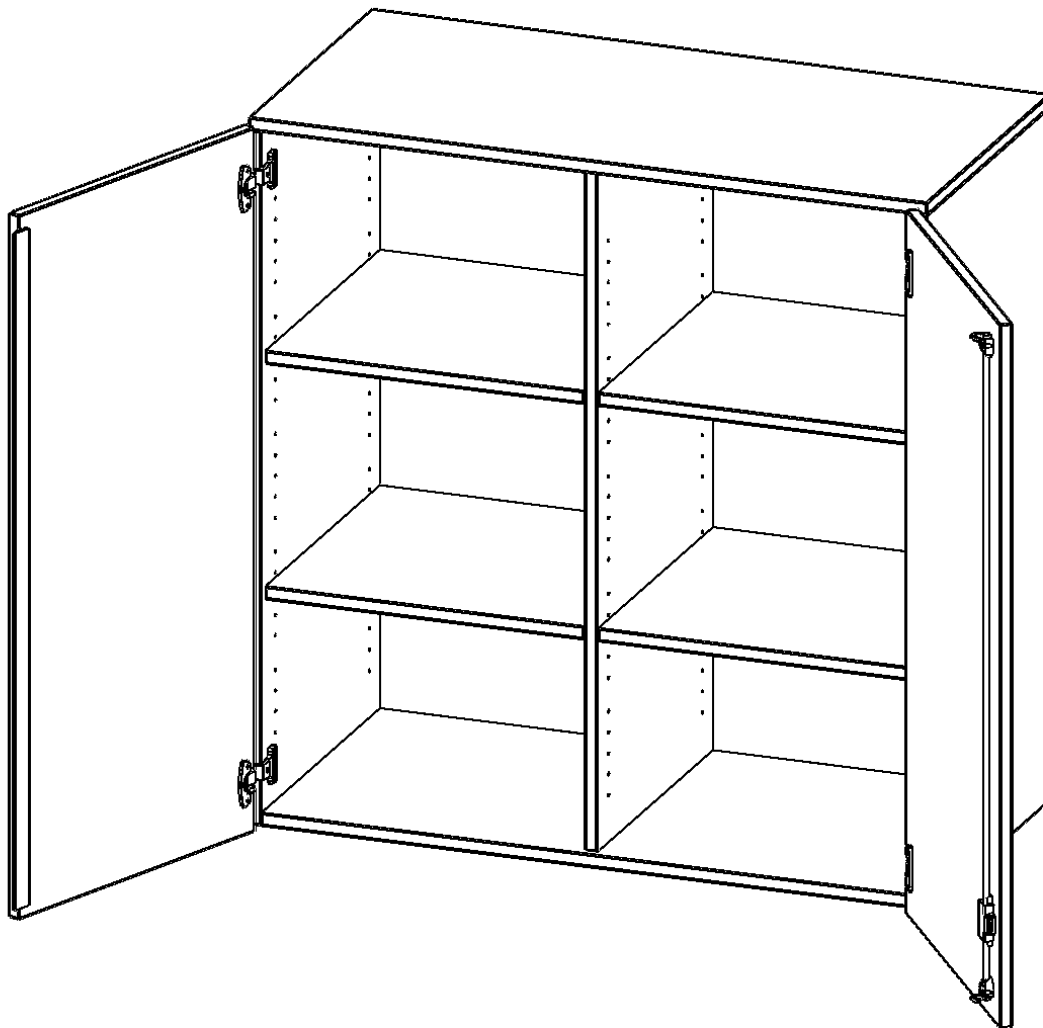

## AUFSATZSCHRANK FÜR ERGOTRAY SERIE, 3 ORDNERHÖHE - SERIE EVO180

ZWEI TÜREN, MIT MITTELWAND, B/H/T: 138,7X108X40 CM

### PRODUKTBESCHREIBUNG

Die evo180 Regale und Schränke in verschiedenen Höhen und Breiten, sind ein Kernstück unseres evo180 Schrankwandprogrammes. Sie bieten Ihnen die Möglichkeit, Ihre Raumhöhe immer optimal auszunutzen und im wahrsten Sinne des Wortes "noch einen drauf zu setzen". Die Aufsatzschränke werden als Ergänzung zu unseren Basisschränken angeboten und bei Lieferung, auf Wunsch durch unser Team, mit dem jeweiligen Unterschränk fest verschraubt. Die Rückwand ist als Sichtrückwand ausgeführt, dementsprechend eignen sich alle evo180 Einzelschränke oder Schrankwände auch als Raumteiler.

Die praktischen ErgoTray Boxen sind in verschiedenen Farben erhältlich sowie in 2 Höhen verfügbar - es gibt hohe und flache Boxen. Wir bieten im Rahmen der evo180 Serie viele Regale und Schränke mit ErgoTray Boxen an. Damit alles zusammen passt, finden Sie auch Schränke und Regale ohne Boxen, aber in den dazu passenden Breiten. Die Sideboards bis 3,5 Ordnerhöhen sind alle wahlweise mit Sockel, fahrbar oder mit stabilen Metallmöbelstellfüßen erhältlich. Die fahrbaren Sideboards verfügen über 4 Rollen, davon sind 2 feststellbar.

### EIGENSCHAFTEN

- Aufsatzschrank für ErgoTray Serie
- 3 Ordnerhöhen
- Sichtrückwand
- Höhe 118 cm für Standardordner

Artikelnummer	E13943ATM	
Breite / Höhe / Tiefe	1387 mm / 1080 mm / 400 mm	54.6" / 42.5" / 15.7"
Ordnerhöhen	3	
Einlegeböden	4	
Fächer	6	
Einsatzbereich	Kindergarten, Grundschule, Weiterführende Schule, Büro und Objekt	
Material	Kunststoff, Melaminplatte	
Bauart	Abschließbar, Aufsatzmodul	
Produktlinie	evo180	