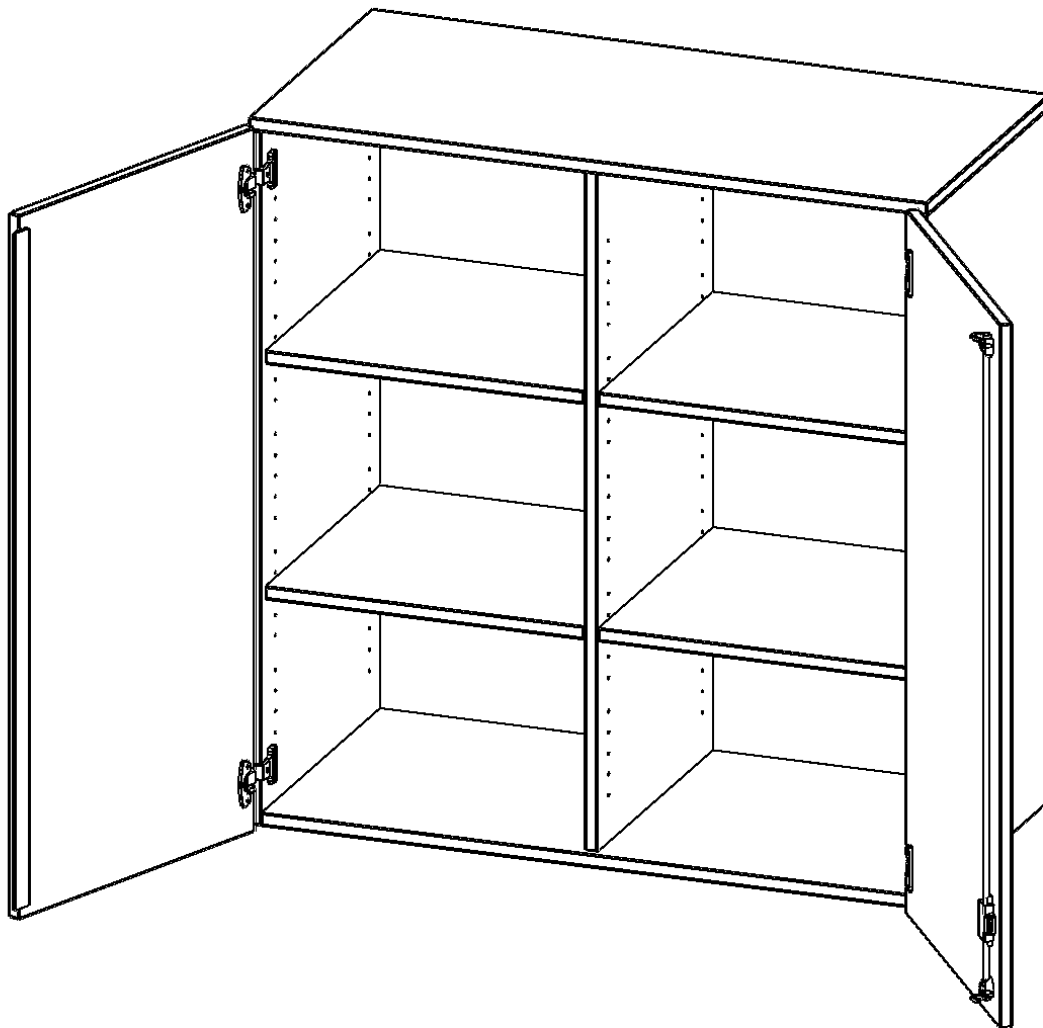

E13943ATM

PRODUKTDATENBLATT
WWW.MOEBELWERK-NIESKY.DE

AUFSATZSCHRANK FÜR ERGOTRAY SERIE, 3 ORDNERHÖHE - SERIE EVO180

ZWEI TÜREN, MIT MITTELWAND, B/H/T: 138,7X108X40 CM

PRODUKTBESCHREIBUNG

Die evo180 Regale und Schränke in verschiedenen Höhen und Breiten, sind ein Kernstück unseres evo180 Schrankwandprogrammes. Sie bieten Ihnen die Möglichkeit, Ihre Raumhöhe immer optimal auszunutzen und im wahrsten Sinne des Wortes "noch einen drauf zu setzen". Die Aufsatzschränke werden als Ergänzung zu unseren Basisschränken angeboten und bei Lieferung, auf Wunsch durch unser Team, mit dem jeweiligen Unterschränk fest verschraubt. Die Rückwand ist als Sichtrückwand ausgeführt, dementsprechend eignen sich alle evo180 Einzelschränke oder Schrankwände auch als Raumteiler.

Die praktischen ErgoTray Boxen sind in verschiedenen Farben erhältlich sowie in 2 Höhen verfügbar - es gibt hohe und flache Boxen. Wir bieten im Rahmen der evo180 Serie viele Regale und Schränke mit ErgoTray Boxen an. Damit alles zusammen passt, finden Sie auch Schränke und Regale ohne Boxen, aber in den dazu passenden Breiten. Die Sideboards bis 3,5 Ordnerhöhen sind alle wahlweise mit Sockel, fahrbar oder mit stabilen Metallmöbelstellfüßen erhältlich. Die fahrbaren Sideboards verfügen über 4 Rollen, davon sind 2 feststellbar.

Zubehör

EIGENSCHAFTEN

- Aufsatzschrank für ErgoTray Serie
- 3 Ordnerhöhen
- Sichtrückwand
- Höhe 118 cm für Standardordner

Artikelnummer	E13943ATM	
Breite / Höhe / Tiefe	1387 mm / 1080 mm / 400 mm	54.6" / 42.5" / 15.7"
Ordnerhöhen	3	
Einlegeböden	4	
Fächer	6	
Einsatzbereich	Kindergarten, Grundschule, Weiterführende Schule, Büro und Objekt	
Material	Kunststoff, Melaminplatte	
Bauart	Abschließbar, Aufsatzmodul	
Produktlinie	evo180	