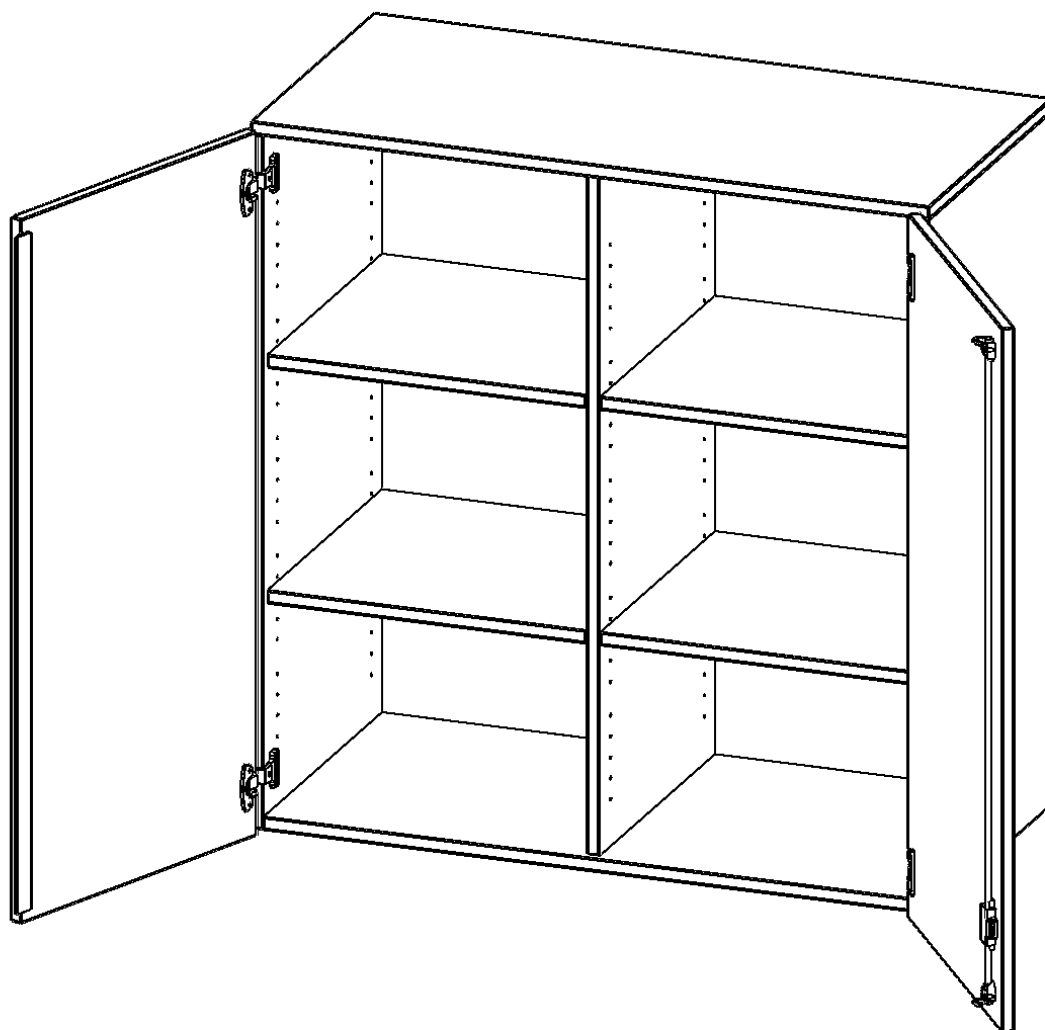

E13943ATM

PRODUKTDATENBLATT
WWW.MOEBELWERK-NIESKY.DE

AUFSATZSCHRANK FÜR ERGOTRAY SERIE, 3 ORDNERHÖHE - SERIE EVO180

ZWEI TÜREN, MIT MITTELWAND, B/H/T: 138,7X108X40 CM

PRODUKTBESCHREIBUNG

Die evo180 Regale und Schränke in verschiedenen Höhen und Breiten, sind ein Kernstück unseres evo180 Schrankwandprogrammes. Sie bieten Ihnen die Möglichkeit, Ihre Raumhöhe immer optimal auszunutzen und im wahrsten Sinne des Wortes "noch einen drauf zu setzen". Die Aufsatzschränke werden als Ergänzung zu unseren Basisschränken angeboten und bei Lieferung, auf Wunsch durch unser Team, mit dem jeweiligen Unterschränk fest verschraubt. Die Rückwand ist als Sichtrückwand ausgeführt, dementsprechend eignen sich alle evo180 Einzelschränke oder Schrankwände auch als Raumteiler.

Die praktischen ErgoTray Boxen sind in verschiedenen Farben erhältlich sowie in 2 Höhen verfügbar - es gibt hohe und flache Boxen. Wir bieten im Rahmen der evo180 Serie viele Regale und Schränke mit ErgoTray Boxen an. Damit alles zusammen passt, finden Sie auch Schränke und Regale ohne Boxen, aber in den dazu passenden Breiten. Die Sideboards bis 3,5 Ordnerhöhen sind alle wahlweise mit Sockel, fahrbar oder mit stabilen Metallmöbelstellfüßen erhältlich. Die fahrbaren Sideboards verfügen über 4 Rollen, davon sind 2 feststellbar.

Zubehör

EIGENSCHAFTEN

- Aufsatzschrank für ErgoTray Serie
- 3 Ordnerhöhen
- Sichtrückwand
- Höhe 118 cm für Standardordner

Artikelnummer	E13943ATM	
Breite / Höhe / Tiefe	1387 mm / 1080 mm / 400 mm	54.6" / 42.5" / 15.7"
Ordnerhöhen	3	
Einlegeböden	4	
Fächer	6	
Einsatzbereich	Kindergarten, Grundschule, Weiterführende Schule, Büro und Objekt	
Material	Kunststoff, Melaminplatte	
Bauart	Abschließbar, Aufsatzmodul	
Produktlinie	evo180	