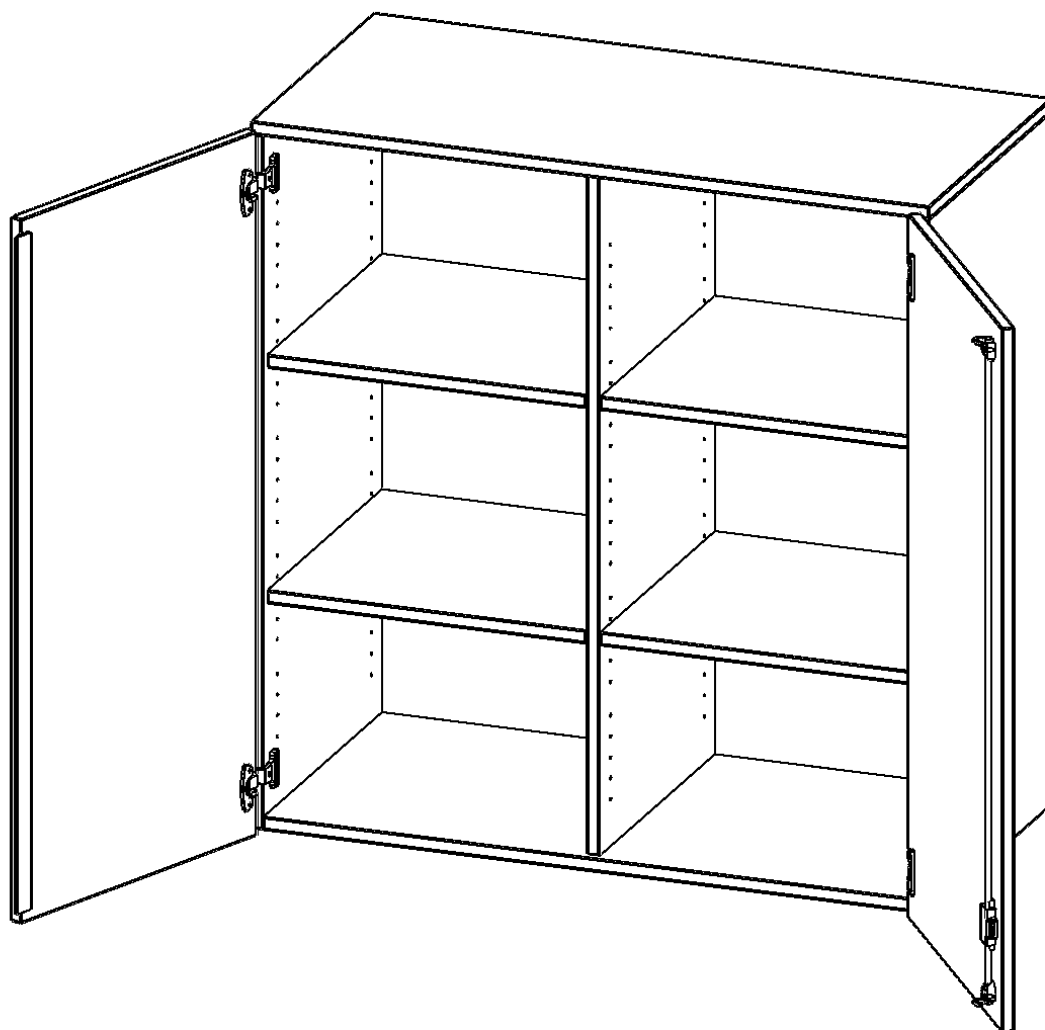

E13943ATM

PRODUKTDATENBLATT
WWW.MOEBELWERK-NIESKY.DE

AUFSATZSCHRANK FÜR ERGOTRAY SERIE, 3 ORDNERHÖHE - SERIE EVO180

ZWEI TÜREN, MIT MITTELWAND, B/H/T: 138,7X108X40 CM

PRODUKTBESCHREIBUNG

Die evo180 Regale und Schränke in verschiedenen Höhen und Breiten, sind ein Kernstück unseres evo180 Schrankwandprogrammes. Sie bieten Ihnen die Möglichkeit, Ihre Raumhöhe immer optimal auszunutzen und im wahrsten Sinne des Wortes "noch einen drauf zu setzen". Die Aufsatzschränke werden als Ergänzung zu unseren Basisschränken angeboten und bei Lieferung, auf Wunsch durch unser Team, mit dem jeweiligen Unterschränk fest verschraubt. Die Rückwand ist als Sichtrückwand ausgeführt, dementsprechend eignen sich alle evo180 Einzelschränke oder Schrankwände auch als Raumteiler.

Die praktischen ErgoTray Boxen sind in verschiedenen Farben erhältlich sowie in 2 Höhen verfügbar - es gibt hohe und flache Boxen. Wir bieten im Rahmen der evo180 Serie viele Regale und Schränke mit ErgoTray Boxen an. Damit alles zusammen passt, finden Sie auch Schränke und Regale ohne Boxen, aber in den dazu passenden Breiten. Die Sideboards bis 3,5 Ordnerhöhen sind alle wahlweise mit Sockel, fahrbar oder mit stabilen Metallmöbelstellfüßen erhältlich. Die fahrbaren Sideboards verfügen über 4 Rollen, davon sind 2 feststellbar.

Zubehör

EIGENSCHAFTEN

- Aufsatzschrank für ErgoTray Serie
- 3 Ordnerhöhen
- Sichtrückwand
- Höhe 118 cm für Standardordner

| | | |
|-----------------------|---|-----------------------|
| Artikelnummer | E13943ATM | |
| Breite / Höhe / Tiefe | 1387 mm / 1080 mm / 400 mm | 54.6" / 42.5" / 15.7" |
| Ordnerhöhen | 3 | |
| Einlegeböden | 4 | |
| Fächer | 6 | |
| Einsatzbereich | Kindergarten, Grundschule, Weiterführende Schule, Büro und Objekt | |
| Material | Kunststoff, Melaminplatte | |
| Bauart | Abschließbar, Aufsatzmodul | |
| Produktlinie | evo180 | |