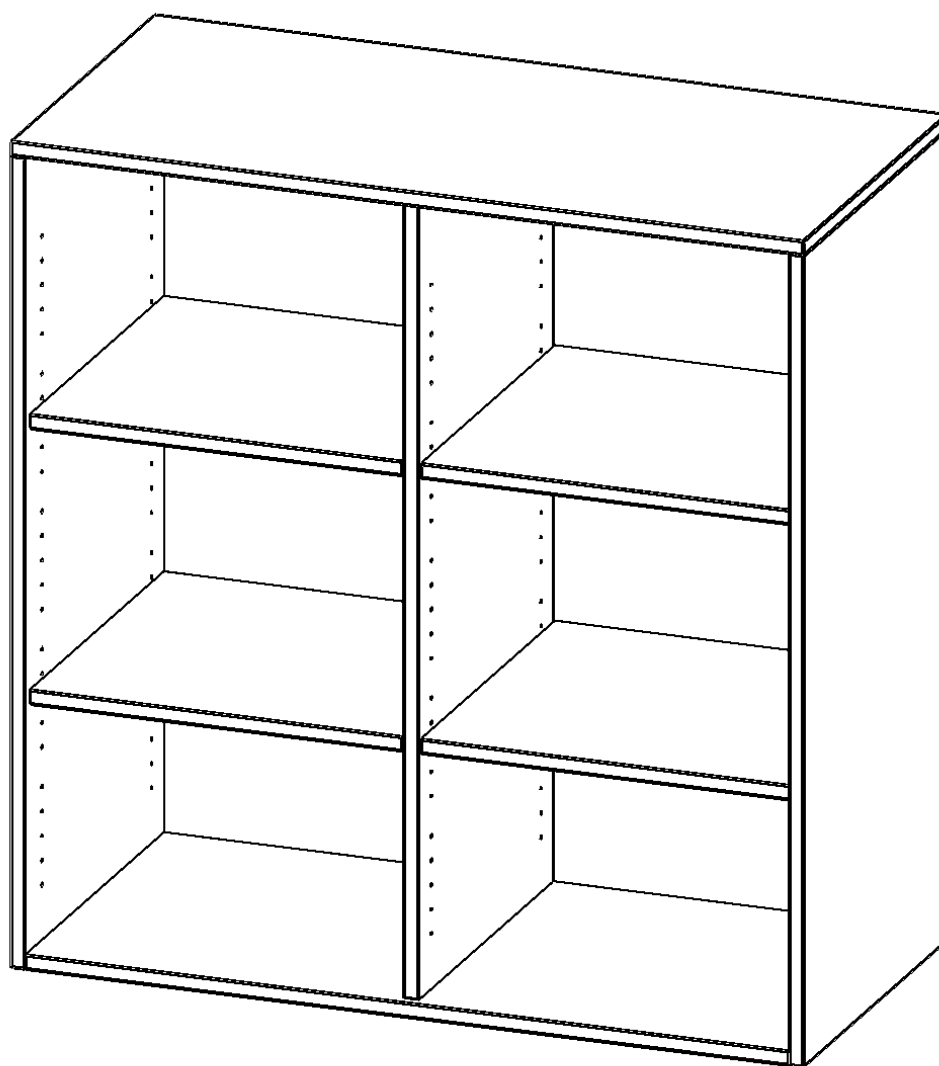

## AUFsatzREGAL FÜR ERGOTRAY SERIE, 3 ORDNERHÖHE - SERIE EVO180

MIT MITTELWAND, B/H/T: 138,7X108X60 CM

### PRODUKTBEschREIBUNG

Die evo180 Regale und Schränke in verschiedenen Höhen und Breiten sind ein Kernstück unseres evo180 Schrankwandprogrammes. Sie bieten Ihnen die Möglichkeit, Ihre Raumhöhe immer optimal auszunutzen und im wahrsten Sinne des Wortes "noch einen drauf zu setzen". Die AufsatzSchränke werden als Ergänzung zu unseren BasisSchränken angeboten und bei Lieferung auf Wunsch durch unser Team mit dem jeweiligen Unterschrank fest verschraubt. Die Rückwand ist als Sichtrückwand ausgeführt, dementsprechend eignen sich alle evo180 EinzelSchränke oder Schrankwände auch als Raumteiler.

Die praktischen ErgoTray Boxen sind in 2 Höhen verfügbar - es gibt hohe und flache Boxen. Wir bieten im Rahmen der evo180 Serie viele Regale und Schränke mit ErgoTray Boxen an. Dass alles zusammen passt, finden Sie auch Schränke und Regale ohne Boxen, aber in den dazu passenden Breiten. Die Sideboards bis 3,5 Ordnerhöhen sind alle wahlweise mit Sockel, fahrbar oder mit stabilen Metallmöbelstellfüßen erhältlich. Die fahrbaren Sideboards verfügen über 4 Rollen, davon sind 2 feststellbar. Die ErgoTray Boxen sind in verschiedenen Farben erhältlich.

### EIGENSCHAFTEN

- Aufsatzregal für ErgoTray Serie
- 3 Ordnerhöhen
- Sichtrückwand
- Höhe 118 cm für Standardordner

Artikelnummer	E13963ARM	
Breite / Höhe / Tiefe	1387 mm / 1080 mm / 600 mm	54.6" / 42.5" / 23.6"
Ordnerhöhen	3	
Einlegeböden	4	
Fächer	6	
Einsatzbereich	Kindergarten, Grundschule, Weiterführende Schule, Büro und Objekt	
Material	Kunststoff, Melaminplatte	
Bauart	Aufsatzmodul	
Produktlinie	evo180	