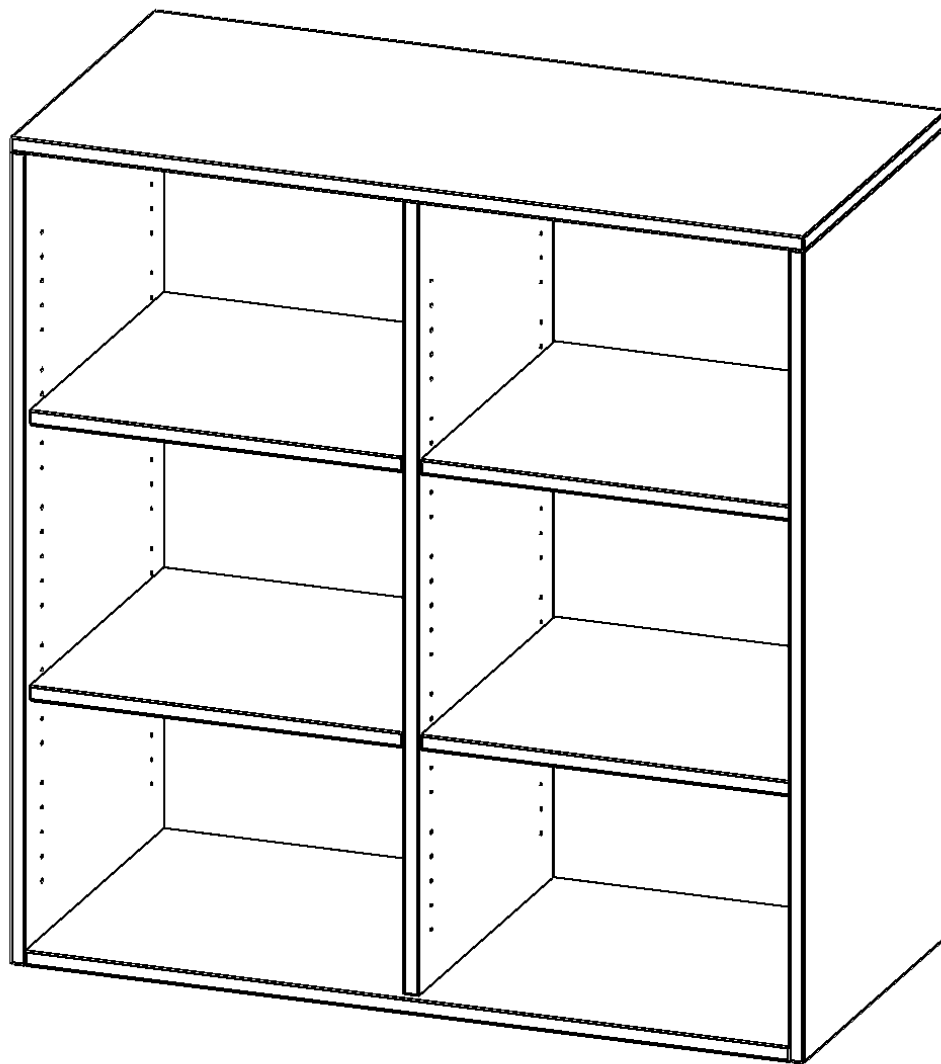

E10563ARM

PRODUKTDATENBLATT
WWW.MOEBELWERK-NIESKY.DE

AUFSATZREGAL FÜR ERGOTRAY SERIE, 3 ORDNERHÖHE - SERIE EVO180

MIT MITTELWAND, B/H/T: 104,5X108X60 CM

PRODUKTBESCHREIBUNG

Die evo180 Regale und Schränke in verschiedenen Höhen und Breiten sind ein Kernstück unseres evo180 Schrankwandprogrammes. Sie bieten Ihnen die Möglichkeit, Ihre Raumhöhe immer optimal auszunutzen und im wahrsten Sinne des Wortes "noch einen drauf zu setzen". Die AufsatzSchränke werden als Ergänzung zu unseren BasisSchränken angeboten und bei Lieferung auf Wunsch durch unser Team mit dem jeweiligen Unterschrank fest verschraubt. Die Rückwand ist als Sichtrückwand ausgeführt, dementsprechend eignen sich alle evo180 EinzelSchränke oder Schrankwände auch als Raumteiler.

Die praktischen ErgoTray Boxen sind in 2 Höhen verfügbar - es gibt hohe und flache Boxen. Wir bieten im Rahmen der evo180 Serie viele Regale und Schränke mit ErgoTray Boxen an. Dass alles zusammen passt, finden Sie auch Schränke und Regale ohne Boxen, aber in den dazu passenden Breiten. Die Sideboards bis 3,5 Ordnerhöhen sind alle wahlweise mit Sockel, fahrbar oder mit stabilen Metallmöbelstellfüßen erhältlich. Die fahrbaren Sideboards verfügen über 4 Rollen, davon sind 2 feststellbar. Die ErgoTray Boxen sind in verschiedenen Farben erhältlich.

EIGENSCHAFTEN

- Aufsatzregal für ErgoTray Serie
- 3 Ordnerhöhen
- Sichtrückwand
- Höhe 118 cm für Standardordner

Zubehör

Artikelnummer	E10563ARM	
Breite / Höhe / Tiefe	1045 mm / 1080 mm / 600 mm	41.1" / 42.5" / 23.6"
Ordnerhöhen	3	
Einlegeböden	4	
Fächer	6	
Einsatzbereich	Kindergarten, Grundschule, Weiterführende Schule, Büro und Objekt	
Material	Kunststoff, Melaminplatte	
Bauart	Aufsatzmodul	
Produktlinie	evo180	