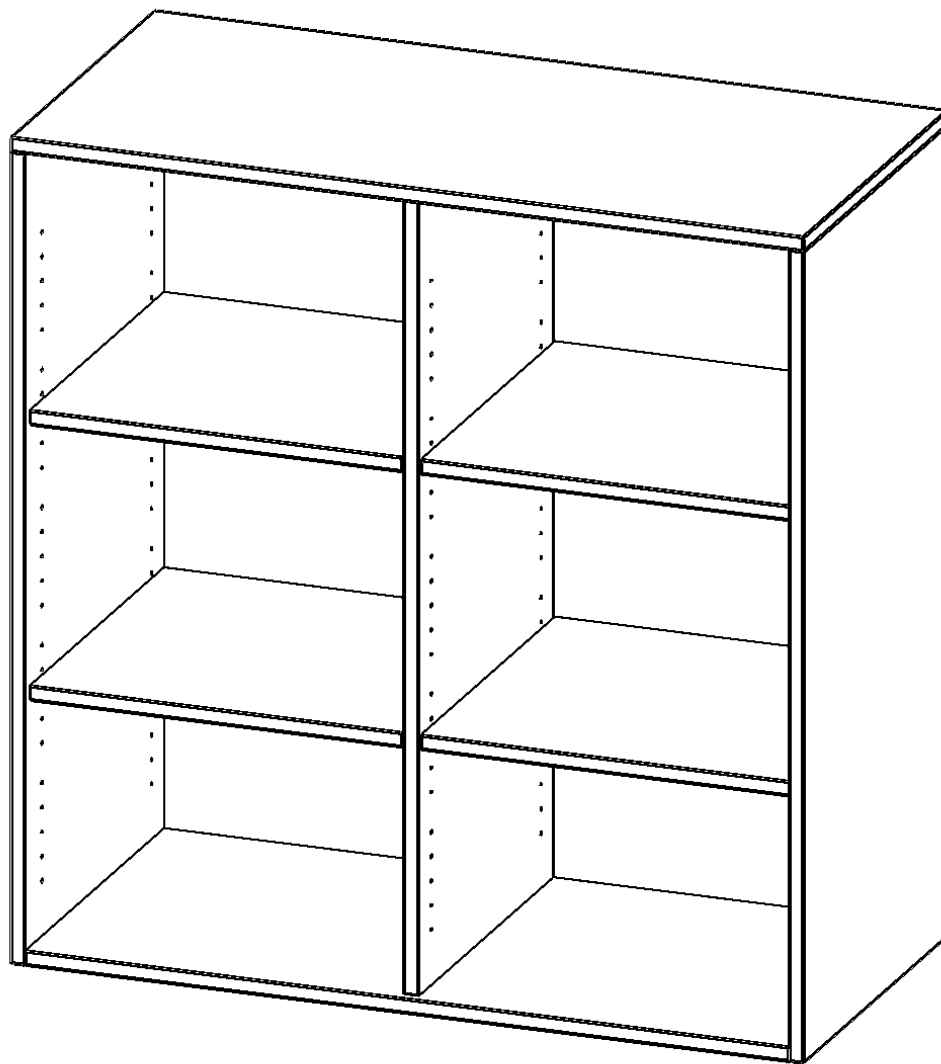

E10563ARM

PRODUKTDATENBLATT
WWW.MOEBELWERK-NIESKY.DE

AUFSATZREGAL FÜR ERGOTRAY SERIE, 3 ORDNERHÖHE - SERIE EVO180

MIT MITTELWAND, B/H/T: 104,5X108X60 CM

PRODUKTBESCHREIBUNG

Die evo180 Regale und Schränke in verschiedenen Höhen und Breiten sind ein Kernstück unseres evo180 Schrankwandprogrammes. Sie bieten Ihnen die Möglichkeit, Ihre Raumhöhe immer optimal auszunutzen und im wahrsten Sinne des Wortes "noch einen drauf zu setzen". Die AufsatzSchränke werden als Ergänzung zu unseren BasisSchränken angeboten und bei Lieferung auf Wunsch durch unser Team mit dem jeweiligen Unterschrank fest verschraubt. Die Rückwand ist als Sichtrückwand ausgeführt, dementsprechend eignen sich alle evo180 Einzelschränke oder Schrankwände auch als Raumteiler.

Die praktischen ErgoTray Boxen sind in 2 Höhen verfügbar - es gibt hohe und flache Boxen. Wir bieten im Rahmen der evo180 Serie viele Regale und Schränke mit ErgoTray Boxen an. Dass alles zusammen passt, finden Sie auch Schränke und Regale ohne Boxen, aber in den dazu passenden Breiten. Die Sideboards bis 3,5 Ordnerhöhen sind alle wahlweise mit Sockel, fahrbar oder mit stabilen Metallmöbelstellfüßen erhältlich. Die fahrbaren Sideboards verfügen über 4 Rollen, davon sind 2 feststellbar. Die ErgoTray Boxen sind in verschiedenen Farben erhältlich.

Zubehör

EIGENSCHAFTEN

- Aufsatzregal für ErgoTray Serie
- 3 Ordnerhöhen
- Sichtrückwand
- Höhe 118 cm für Standardordner

Artikelnummer	E10563ARM	
Breite / Höhe / Tiefe	1045 mm / 1080 mm / 600 mm	41.1" / 42.5" / 23.6"
Ordnerhöhen	3	
Einlegeböden	4	
Fächer	6	
Einsatzbereich	Kindergarten, Grundschule, Weiterführende Schule, Büro und Objekt	
Material	Kunststoff, Melaminplatte	
Bauart	Aufsatzmodul	
Produktlinie	evo180	