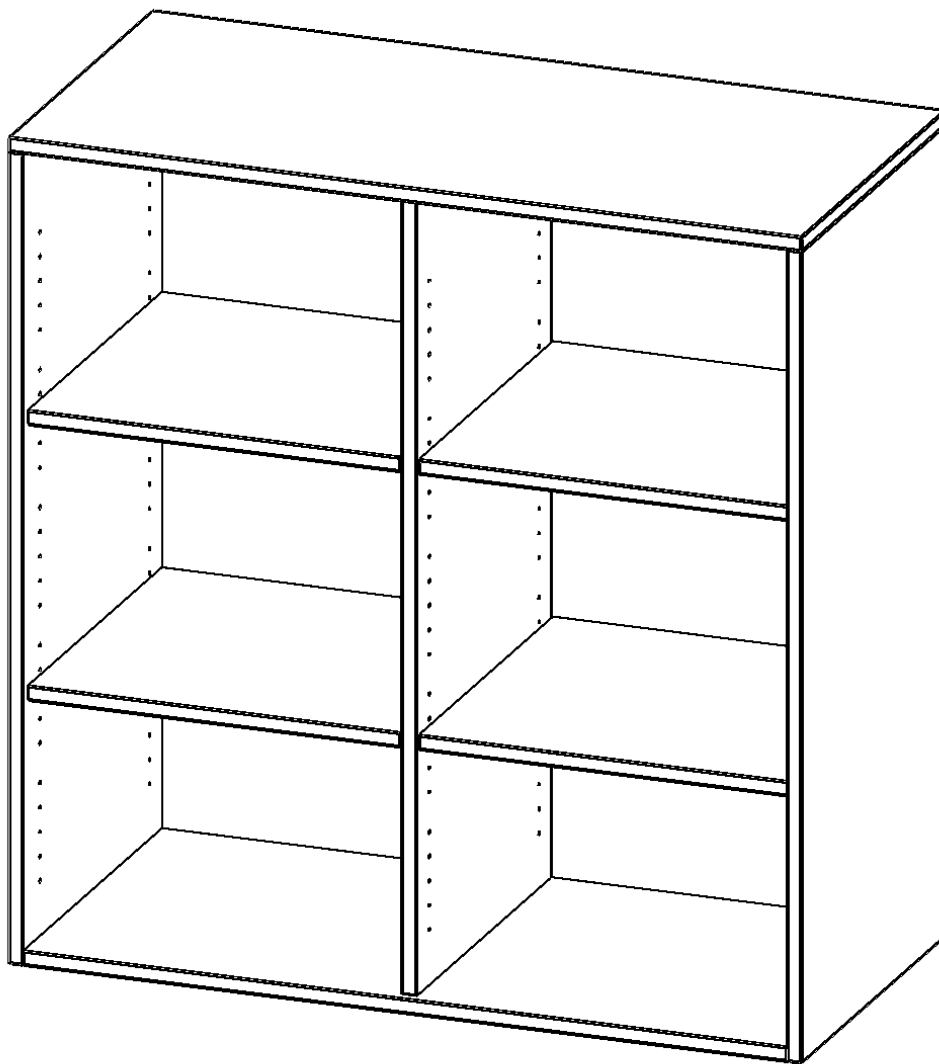

E10563ARM

PRODUKTDATENBLATT
WWW.MOEBELWERK-NIESKY.DE

AUFSATZREGAL FÜR ERGOTRAY SERIE, 3 ORDNERHÖHE - SERIE EVO180

MIT MITTELWAND, B/H/T: 104,5X108X60 CM

PRODUKTBESCHREIBUNG

Die evo180 Regale und Schränke in verschiedenen Höhen und Breiten sind ein Kernstück unseres evo180 Schrankwandprogrammes. Sie bieten Ihnen die Möglichkeit, Ihre Raumhöhe immer optimal auszunutzen und im wahrsten Sinne des Wortes "noch einen drauf zu setzen". Die AufsatzSchränke werden als Ergänzung zu unseren BasisSchränken angeboten und bei Lieferung auf Wunsch durch unser Team mit dem jeweiligen Unterschränk fest verschraubt. Die Rückwand ist als Sichtrückwand ausgeführt, dementsprechend eignen sich alle evo180 Einzelschränke oder Schrankwände auch als Raumteiler.

Die praktischen ErgoTray Boxen sind in 2 Höhen verfügbar - es gibt hohe und flache Boxen. Wir bieten im Rahmen der evo180 Serie viele Regale und Schränke mit ErgoTray Boxen an. Dass alles zusammen passt, finden Sie auch Schränke und Regale ohne Boxen, aber in den dazu passenden Breiten. Die Sideboards bis 3,5 Ordnerhöhen sind alle wahlweise mit Sockel, fahrbar oder mit stabilen Metallmöbelstellfüßen erhältlich. Die fahrbaren Sideboards verfügen über 4 Rollen, davon sind 2 feststellbar. Die ErgoTray Boxen sind in verschiedenen Farben erhältlich.

EIGENSCHAFTEN

- Aufsatzregal für ErgoTray Serie
- 3 Ordnerhöhen
- Sichtrückwand
- Höhe 118 cm für Standardordner

Zubehör

Artikelnummer	E10563ARM	
Breite / Höhe / Tiefe	1045 mm / 1080 mm / 600 mm	41.1" / 42.5" / 23.6"
Ordnerhöhen	3	
Einlegeböden	4	
Fächer	6	
Einsatzbereich	Kindergarten, Grundschule, Weiterführende Schule, Büro und Objekt	
Material	Kunststoff, Melaminplatte	
Bauart	Aufsatzmodul	
Produktlinie	evo180	