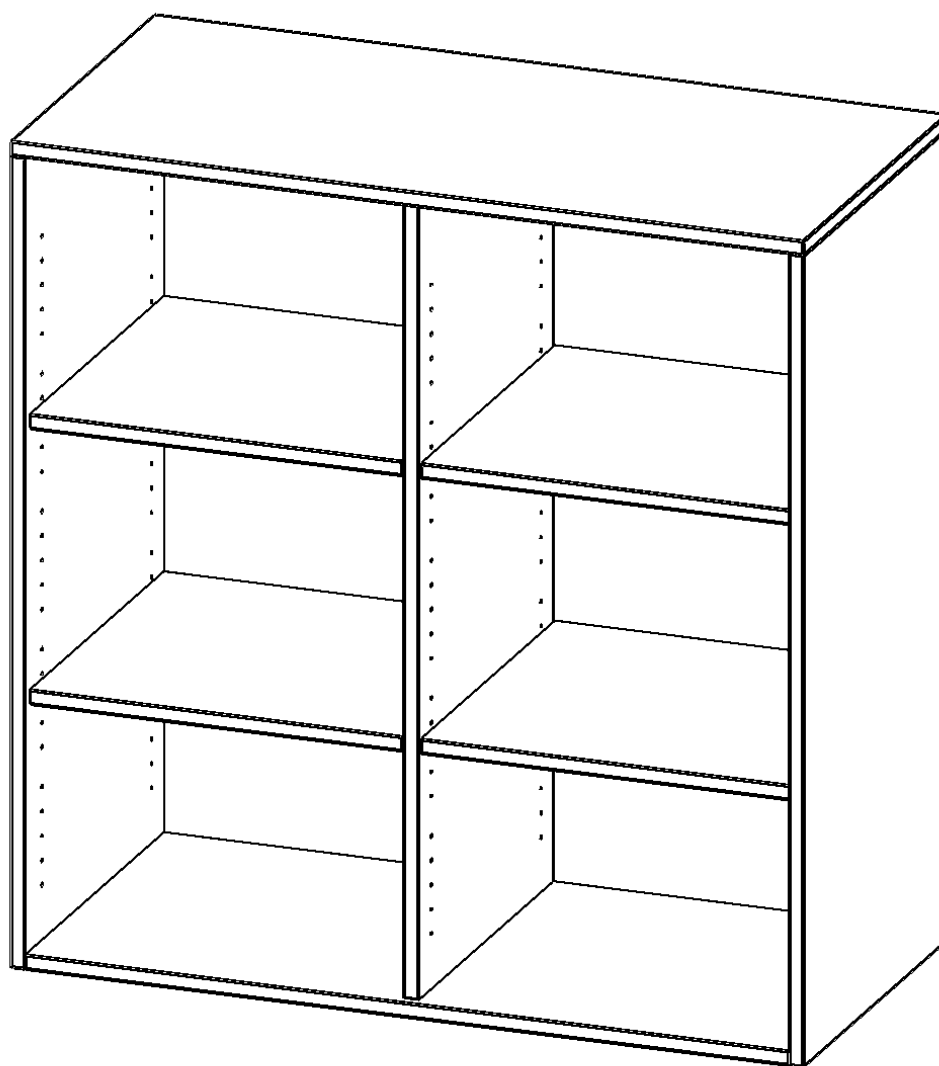

E10543ARM

PRODUKTDATENBLATT
WWW.MOEBELWERK-NIESKY.DE

AUFSATZREGAL FÜR ERGOTRAY SERIE, 3 ORDNERHÖHE - SERIE EVO180

MIT MITTELWAND, B/H/T: 104,5X108X40 CM

PRODUKTBESCHREIBUNG

Die evo180 Regale und Schränke in verschiedenen Höhen und Breiten sind ein Kernstück unseres evo180 Schrankwandprogrammes. Sie bieten Ihnen die Möglichkeit, Ihre Raumhöhe immer optimal auszunutzen und im wahrsten Sinne des Wortes "noch einen drauf zu setzen". Die AufsatzSchränke werden als Ergänzung zu unseren BasisSchränken angeboten und bei Lieferung auf Wunsch durch unser Team mit dem jeweiligen Unterschrank fest verschraubt. Die Rückwand ist als Sichtrückwand ausgeführt, dementsprechend eignen sich alle evo180 Einzelschränke oder Schrankwände auch als Raumteiler.

Die praktischen ErgoTray Boxen sind in 2 Höhen verfügbar - es gibt hohe und flache Boxen. Wir bieten im Rahmen der evo180 Serie viele Regale und Schränke mit ErgoTray Boxen an. Dass alles zusammen passt, finden Sie auch Schränke und Regale ohne Boxen, aber in den dazu passenden Breiten. Die Sideboards bis 3,5 Ordnerhöhen sind alle wahlweise mit Sockel, fahrbar oder mit stabilen Metallmöbelstellfüßen erhältlich. Die fahrbaren Sideboards verfügen über 4 Rollen, davon sind 2 feststellbar. Die ErgoTray Boxen sind in verschiedenen Farben erhältlich.

EIGENSCHAFTEN

- Aufsatzregal für ErgoTray Serie
- 3 Ordnerhöhen
- Sichtrückwand
- Höhe 118 cm für Standardordner

Zubehör

Artikelnummer	E10543ARM	
Breite / Höhe / Tiefe	1045 mm / 1080 mm / 400 mm	41.1" / 42.5" / 15.7"
Ordnerhöhen	3	
Einlegeböden	4	
Fächer	6	
Einsatzbereich	Kindergarten, Grundschule, Weiterführende Schule, Büro und Objekt	
Material	Kunststoff, Melaminplatte	
Bauart	Aufsatzmodul	
Produktlinie	evo180	