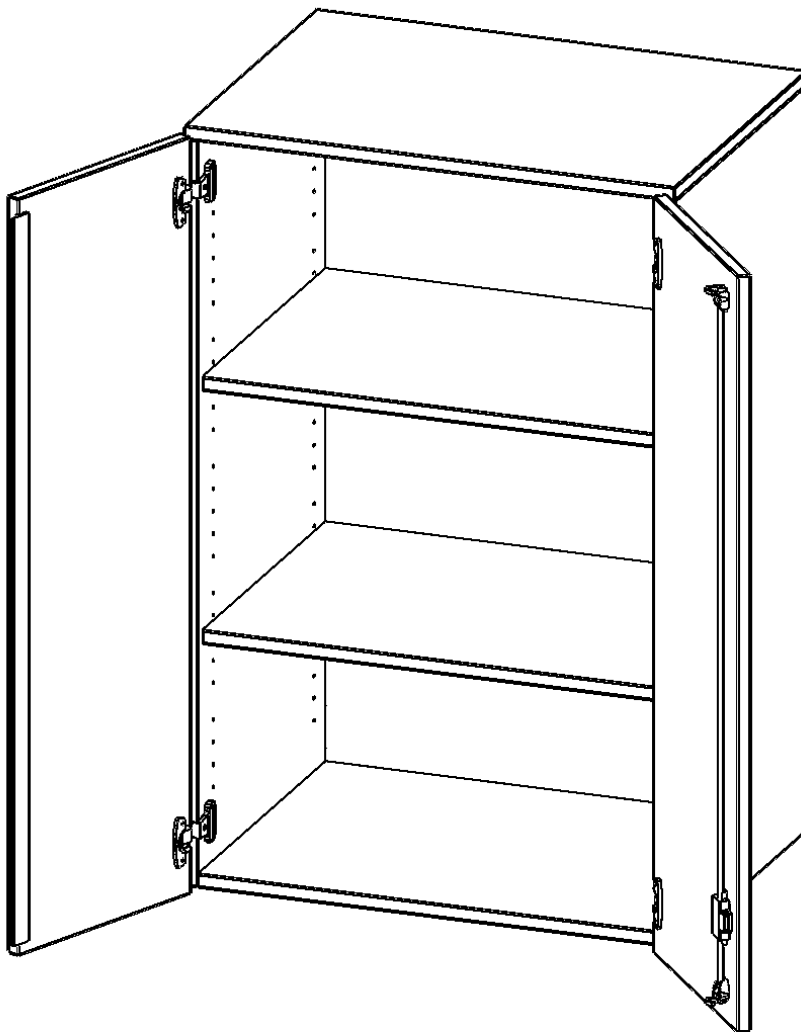

E7063AT

PRODUKTDATENBLATT
WWW.MOEBELWERK-NIESKY.DE

AUFSATZSCHRANK FÜR ERGOTRAY SERIE, 3 ORDNERHÖHE - SERIE EVO180

ZWEI TÜREN, B/H/T: 70,3X108X60 CM

PRODUKTBESCHREIBUNG

Die evo180 Regale und Schränke in verschiedenen Höhen und Breiten, sind ein Kernstück unseres evo180 Schrankwandprogrammes. Sie bieten Ihnen die Möglichkeit, Ihre Raumhöhe immer optimal auszunutzen und im wahrsten Sinne des Wortes "noch einen drauf zu setzen". Die Aufsatzschränke werden als Ergänzung zu unseren Basisschränken angeboten und bei Lieferung, auf Wunsch durch unser Team, mit dem jeweiligen Unterschränk fest verschraubt. Die Rückwand ist als Sichtrückwand ausgeführt, dementsprechend eignen sich alle evo180 Einzelschränke oder Schrankwände auch als Raumteiler.

Die praktischen ErgoTray Boxen sind in verschiedenen Farben erhältlich sowie in 2 Höhen verfügbar - es gibt hohe und flache Boxen. Wir bieten im Rahmen der evo180 Serie viele Regale und Schränke mit ErgoTray Boxen an. Damit alles zusammen passt, finden Sie auch Schränke und Regale ohne Boxen, aber in den dazu passenden Breiten. Die Sideboards bis 3,5 Ordnerhöhen sind alle wahlweise mit Sockel, fahrbar oder mit stabilen Metallmöbelstellfüßen erhältlich. Die fahrbaren Sideboards verfügen über 4 Rollen, davon sind 2 feststellbar.

Zubehör

EIGENSCHAFTEN

- Aufsatzschrank für ErgoTray Serie
- 3 Ordnerhöhen
- Türen abschließbar
- Sichtrückwand
- Höhe 118 cm für Standardordner

Artikelnummer	E7063AT	
Breite / Höhe / Tiefe	703 mm / 1080 mm / 600 mm	27.7" / 42.5" / 23.6"
Ordnerhöhen	3	
Einlegeböden	2	
Fächer	3	
Einsatzbereich	Kindergarten, Grundschule, Weiterführende Schule, Büro und Objekt	
Material	Kunststoff, Melaminplatte	
Bauart	Abschließbar, Aufsatzmodul	
Produktlinie	evo180	