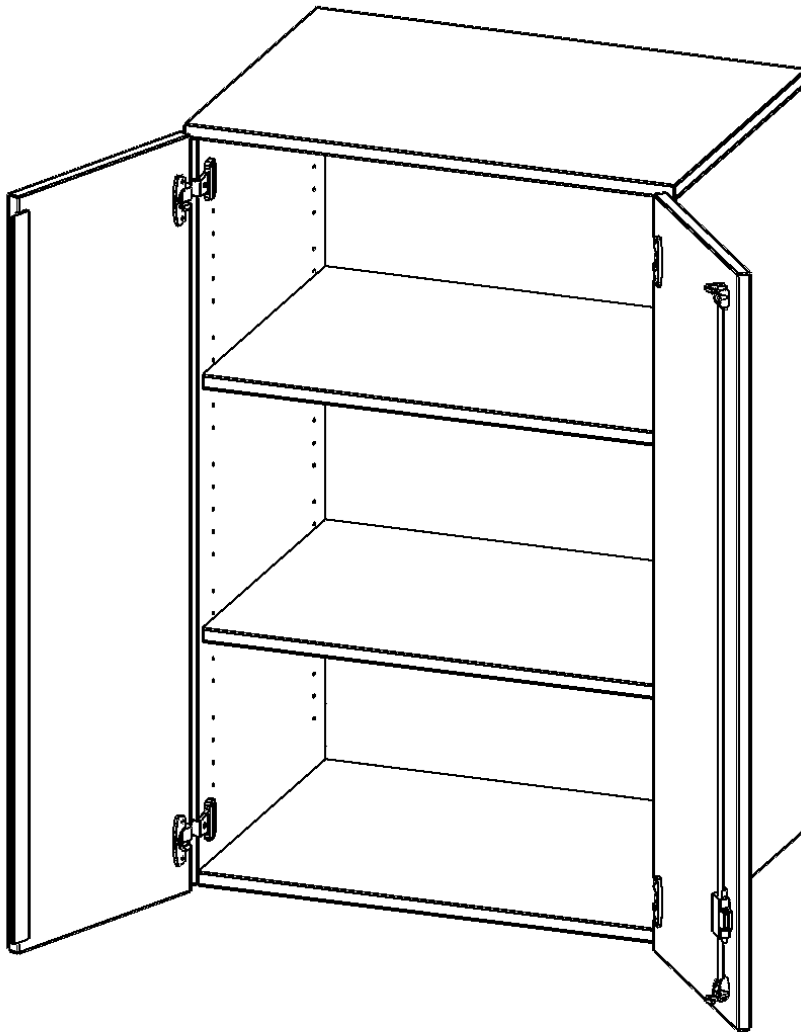

E7063AT

PRODUKTDATENBLATT
WWW.MOEBELWERK-NIESKY.DE

AUFSATZSCHRANK FÜR ERGOTRAY SERIE, 3 ORDNERHÖHE - SERIE EVO180

ZWEI TÜREN, B/H/T: 70,3X108X60 CM

PRODUKTBESCHREIBUNG

Die evo180 Regale und Schränke in verschiedenen Höhen und Breiten, sind ein Kernstück unseres evo180 Schrankwandprogrammes. Sie bieten Ihnen die Möglichkeit, Ihre Raumhöhe immer optimal auszunutzen und im wahrsten Sinne des Wortes "noch einen drauf zu setzen". Die Aufsatzschränke werden als Ergänzung zu unseren Basisschränken angeboten und bei Lieferung, auf Wunsch durch unser Team, mit dem jeweiligen Unterschränk fest verschraubt. Die Rückwand ist als Sichtrückwand ausgeführt, dementsprechend eignen sich alle evo180 Einzelschränke oder Schrankwände auch als Raumteiler.

Die praktischen ErgoTray Boxen sind in verschiedenen Farben erhältlich sowie in 2 Höhen verfügbar - es gibt hohe und flache Boxen. Wir bieten im Rahmen der evo180 Serie viele Regale und Schränke mit ErgoTray Boxen an. Damit alles zusammen passt, finden Sie auch Schränke und Regale ohne Boxen, aber in den dazu passenden Breiten. Die Sideboards bis 3,5 Ordnerhöhen sind alle wahlweise mit Sockel, fahrbar oder mit stabilen Metallmöbelstellfüßen erhältlich. Die fahrbaren Sideboards verfügen über 4 Rollen, davon sind 2 feststellbar.

Zubehör

EIGENSCHAFTEN

- Aufsatzschrank für ErgoTray Serie
- 3 Ordnerhöhen
- Türen abschließbar
- Sichtrückwand
- Höhe 118 cm für Standardordner

Artikelnummer	E7063AT	
Breite / Höhe / Tiefe	703 mm / 1080 mm / 600 mm	27.7" / 42.5" / 23.6"
Ordnerhöhen	3	
Einlegeböden	2	
Fächer	3	
Einsatzbereich	Kindergarten, Grundschule, Weiterführende Schule, Büro und Objekt	
Material	Kunststoff, Melaminplatte	
Bauart	Abschließbar, Aufsatzmodul	
Produktlinie	evo180	