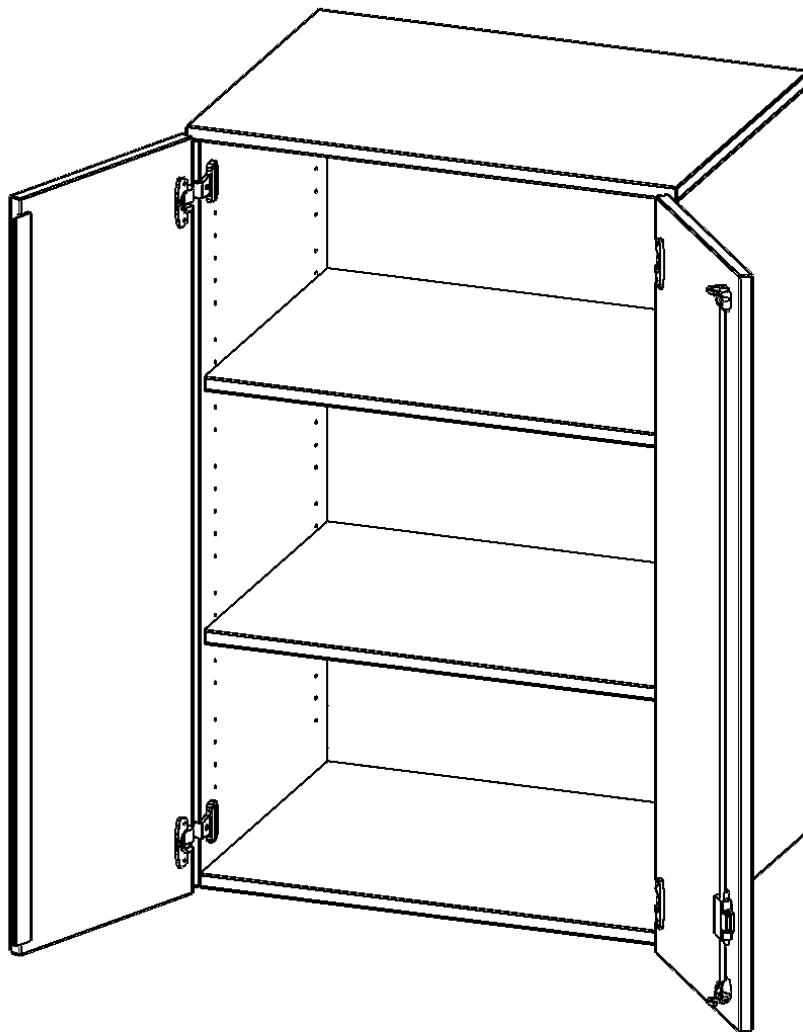

E7063AT

PRODUKTDATENBLATT
WWW.MOEBELWERK-NIESKY.DE

AUFSATZSCHRANK FÜR ERGOTRAY SERIE, 3 ORDNERHÖHE - SERIE EVO180

ZWEI TÜREN, B/H/T: 70,3X108X60 CM

PRODUKTBESCHREIBUNG

Die evo180 Regale und Schränke in verschiedenen Höhen und Breiten, sind ein Kernstück unseres evo180 Schrankwandprogrammes. Sie bieten Ihnen die Möglichkeit, Ihre Raumhöhe immer optimal auszunutzen und im wahrsten Sinne des Wortes "noch einen drauf zu setzen". Die Aufsatzschränke werden als Ergänzung zu unseren Basisschränken angeboten und bei Lieferung, auf Wunsch durch unser Team, mit dem jeweiligen Unterschränk fest verschraubt. Die Rückwand ist als Sichtrückwand ausgeführt, dementsprechend eignen sich alle evo180 Einzelschränke oder Schrankwände auch als Raumteiler.

Die praktischen ErgoTray Boxen sind in verschiedenen Farben erhältlich sowie in 2 Höhen verfügbar - es gibt hohe und flache Boxen. Wir bieten im Rahmen der evo180 Serie viele Regale und Schränke mit ErgoTray Boxen an. Damit alles zusammen passt, finden Sie auch Schränke und Regale ohne Boxen, aber in den dazu passenden Breiten. Die Sideboards bis 3,5 Ordnerhöhen sind alle wahlweise mit Sockel, fahrbar oder mit stabilen Metallmöbelstellfüßen erhältlich. Die fahrbaren Sideboards verfügen über 4 Rollen, davon sind 2 feststellbar.

Zubehör

EIGENSCHAFTEN

- Aufsatzschrank für ErgoTray Serie
- 3 Ordnerhöhen
- Türen abschließbar
- Sichtrückwand
- Höhe 118 cm für Standardordner

Artikelnummer	E7063AT	
Breite / Höhe / Tiefe	703 mm / 1080 mm / 600 mm	27.7" / 42.5" / 23.6"
Ordnerhöhen	3	
Einlegeböden	2	
Fächer	3	
Einsatzbereich	Kindergarten, Grundschule, Weiterführende Schule, Büro und Objekt	
Material	Kunststoff, Melaminplatte	
Bauart	Abschließbar, Aufsatzmodul	
Produktlinie	evo180	