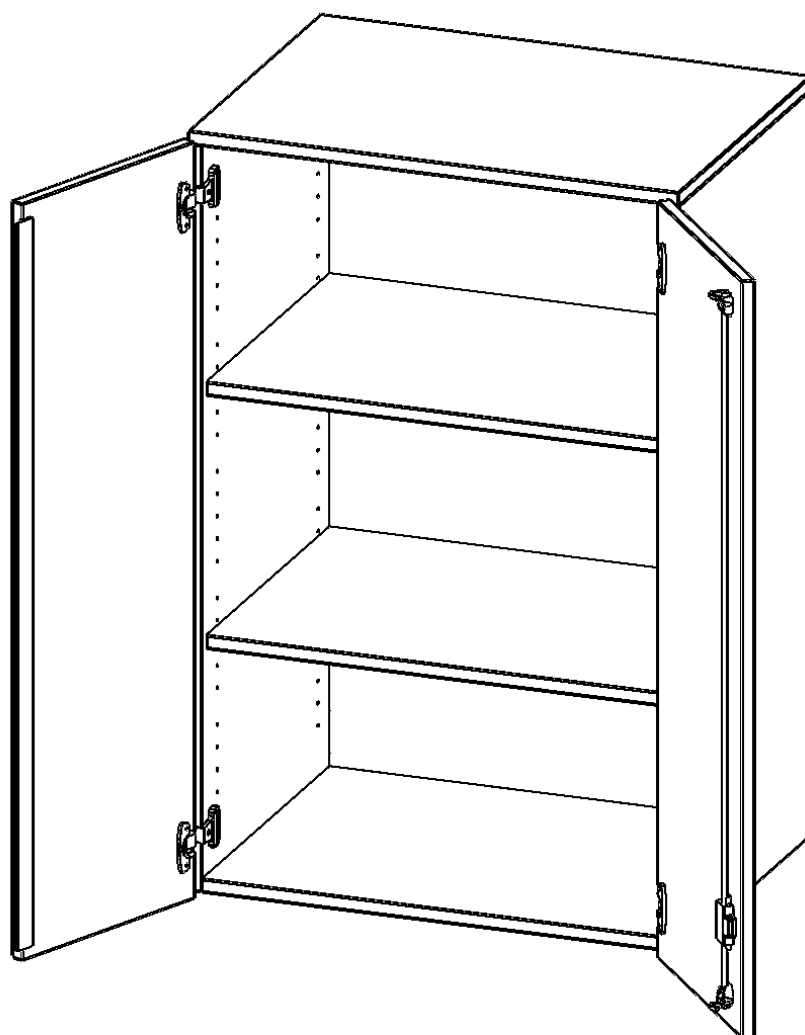

E7043AT

PRODUKTDATENBLATT
WWW.MOEBELWERK-NIESKY.DE

AUFSATZSCHRANK FÜR ERGOTRAY SERIE, 3 ORDNERHÖHE - SERIE EVO180

ZWEI TÜREN, B/H/T: 70,3X108X40 CM

PRODUKTBESCHREIBUNG

Die evo180 Regale und Schränke in verschiedenen Höhen und Breiten, sind ein Kernstück unseres evo180 Schrankwandprogrammes. Sie bieten Ihnen die Möglichkeit, Ihre Raumhöhe immer optimal auszunutzen und im wahrsten Sinne des Wortes "noch einen drauf zu setzen". Die Aufsatzschränke werden als Ergänzung zu unseren Basisschränken angeboten und bei Lieferung, auf Wunsch durch unser Team, mit dem jeweiligen Unterschränk fest verschraubt. Die Rückwand ist als Sichtrückwand ausgeführt, dementsprechend eignen sich alle evo180 Einzelschränke oder Schrankwände auch als Raumteiler.

Die praktischen ErgoTray Boxen sind in verschiedenen Farben erhältlich sowie in 2 Höhen verfügbar - es gibt hohe und flache Boxen. Wir bieten im Rahmen der evo180 Serie viele Regale und Schränke mit ErgoTray Boxen an. Damit alles zusammen passt, finden Sie auch Schränke und Regale ohne Boxen, aber in den dazu passenden Breiten. Die Sideboards bis 3,5 Ordnerhöhen sind alle wahlweise mit Sockel, fahrbar oder mit stabilen Metallmöbelstellfüßen erhältlich. Die fahrbaren Sideboards verfügen über 4 Rollen, davon sind 2 feststellbar.

Zubehör

EIGENSCHAFTEN

- Aufsatzschrank für ErgoTray Serie
- 3 Ordnerhöhen
- Türen abschließbar
- Sichtrückwand
- Höhe 118 cm für Standardordner

Artikelnummer	E7043AT	
Breite / Höhe / Tiefe	703 mm / 1080 mm / 400 mm	27.7" / 42.5" / 15.7"
Ordnerhöhen	3	
Einlegeböden	2	
Fächer	3	
Einsatzbereich	Kindergarten, Grundschule, Weiterführende Schule, Büro und Objekt	
Material	Kunststoff, Melaminplatte	
Bauart	Abschließbar, Aufsatzmodul	
Produktlinie	evo180	