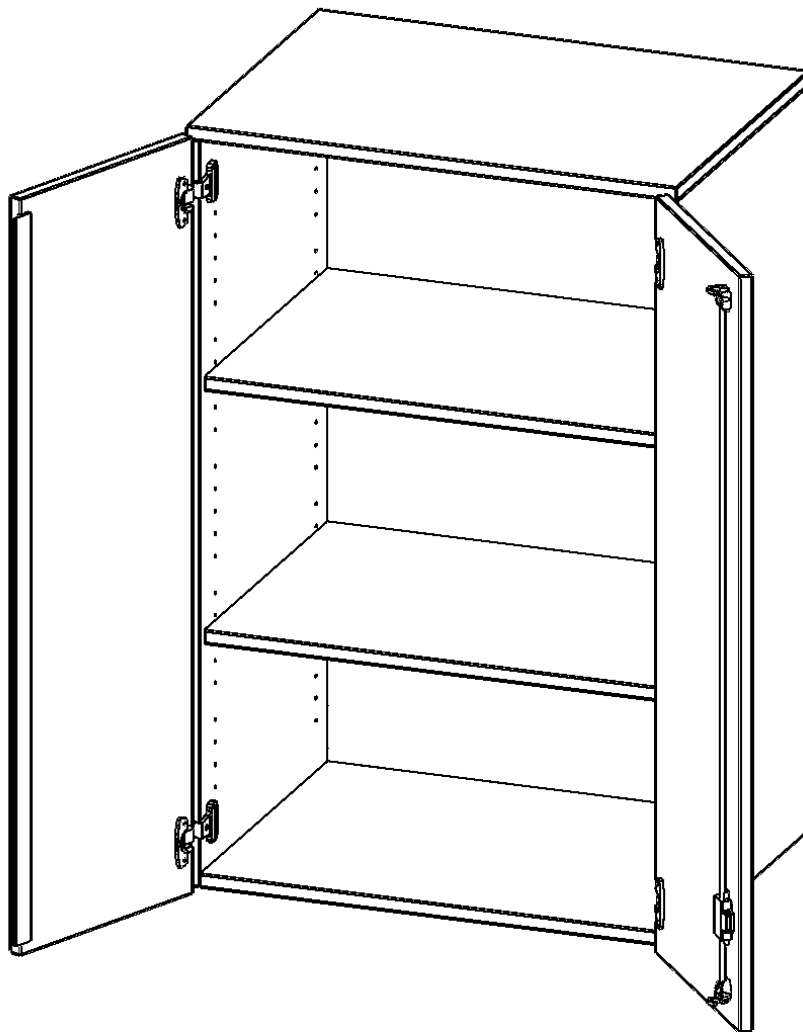

E7043AT

PRODUKTDATENBLATT
WWW.MOEBELWERK-NIESKY.DE

AUFSATZSCHRANK FÜR ERGOTRAY SERIE, 3 ORDNERHÖHE - SERIE EVO180

ZWEI TÜREN, B/H/T: 70,3X108X40 CM

PRODUKTBESCHREIBUNG

Die evo180 Regale und Schränke in verschiedenen Höhen und Breiten, sind ein Kernstück unseres evo180 Schrankwandprogrammes. Sie bieten Ihnen die Möglichkeit, Ihre Raumhöhe immer optimal auszunutzen und im wahrsten Sinne des Wortes "noch einen drauf zu setzen". Die Aufsatzschränke werden als Ergänzung zu unseren Basisschränken angeboten und bei Lieferung, auf Wunsch durch unser Team, mit dem jeweiligen Unterschränk fest verschraubt. Die Rückwand ist als Sichtrückwand ausgeführt, dementsprechend eignen sich alle evo180 Einzelschränke oder Schrankwände auch als Raumteiler.

Die praktischen ErgoTray Boxen sind in verschiedenen Farben erhältlich sowie in 2 Höhen verfügbar - es gibt hohe und flache Boxen. Wir bieten im Rahmen der evo180 Serie viele Regale und Schränke mit ErgoTray Boxen an. Damit alles zusammen passt, finden Sie auch Schränke und Regale ohne Boxen, aber in den dazu passenden Breiten. Die Sideboards bis 3,5 Ordnerhöhen sind alle wahlweise mit Sockel, fahrbar oder mit stabilen Metallmöbelstellfüßen erhältlich. Die fahrbaren Sideboards verfügen über 4 Rollen, davon sind 2 feststellbar.

Zubehör

EIGENSCHAFTEN

- Aufsatzschrank für ErgoTray Serie
- 3 Ordnerhöhen
- Türen abschließbar
- Sichtrückwand
- Höhe 118 cm für Standardordner

Artikelnummer	E7043AT	
Breite / Höhe / Tiefe	703 mm / 1080 mm / 400 mm	27.7" / 42.5" / 15.7"
Ordnerhöhen	3	
Einlegeböden	2	
Fächer	3	
Einsatzbereich	Kindergarten, Grundschule, Weiterführende Schule, Büro und Objekt	
Material	Kunststoff, Melaminplatte	
Bauart	Abschließbar, Aufsatzmodul	
Produktlinie	evo180	