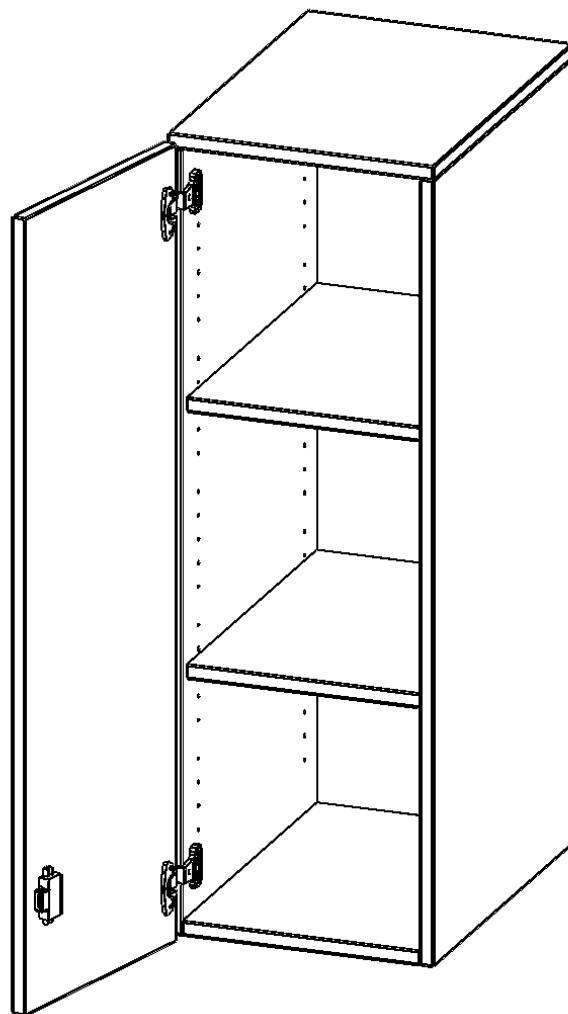

## AUFSATZSCHRANK FÜR ERGOTRAY SERIE, 3 ORDNERHÖHE - SERIE EVO180

1 TÜR, TÜR ÖFFNET LINKS, B/H/T: 36,1X108X60 CM

### PRODUKTBESCHREIBUNG

Die evo180 Regale und Schränke in verschiedenen Höhen und Breiten, sind ein Kernstück unseres evo180 Schrankwandprogrammes. Sie bieten Ihnen die Möglichkeit, Ihre Raumhöhe immer optimal auszunutzen und im wahrsten Sinne des Wortes "noch einen drauf zu setzen". Die Aufsatzschränke werden als Ergänzung zu unseren Basisschränken angeboten und bei Lieferung, auf Wunsch durch unser Team, mit dem jeweiligen Unterschränk fest verschraubt. Die Rückwand ist als Sichtrückwand ausgeführt, dementsprechend eignen sich alle evo180 Einzelschränke oder Schrankwände auch als Raumteiler.

Die praktischen ErgoTray Boxen sind in verschiedenen Farben erhältlich sowie in 2 Höhen verfügbar - es gibt hohe und flache Boxen. Wir bieten im Rahmen der evo180 Serie viele Regale und Schränke mit ErgoTray Boxen an. Damit alles zusammen passt, finden Sie auch Schränke und Regale ohne Boxen, aber in den dazu passenden Breiten. Die Sideboards bis 3,5 Ordnerhöhen sind alle wahlweise mit Sockel, fahrbar oder mit stabilen Metallmöbelstellfüßen erhältlich. Die fahrbaren Sideboards verfügen über 4 Rollen, davon sind 2 feststellbar.

### EIGENSCHAFTEN

- Aufsatzschrank für ErgoTray Serie
- 3 Ordnerhöhen
- Tür abschließbar, öffnet links
- Sichtrückwand
- höhen 118 cm für Standardordner

Artikelnummer	E3663ATLI	
Breite / Höhe / Tiefe	361 mm / 1080 mm / 600 mm	14.2" / 42.5" / 23.6"
Ordnerhöhen	3	
Einlegeböden	2	
Fächer	3	
Einsatzbereich	Kindergarten, Grundschule, Weiterführende Schule, Büro und Objekt	
Material	Kunststoff, Melaminplatte	
Bauart	Abschließbar, Aufsatzmodul	
Produktlinie	evo180	