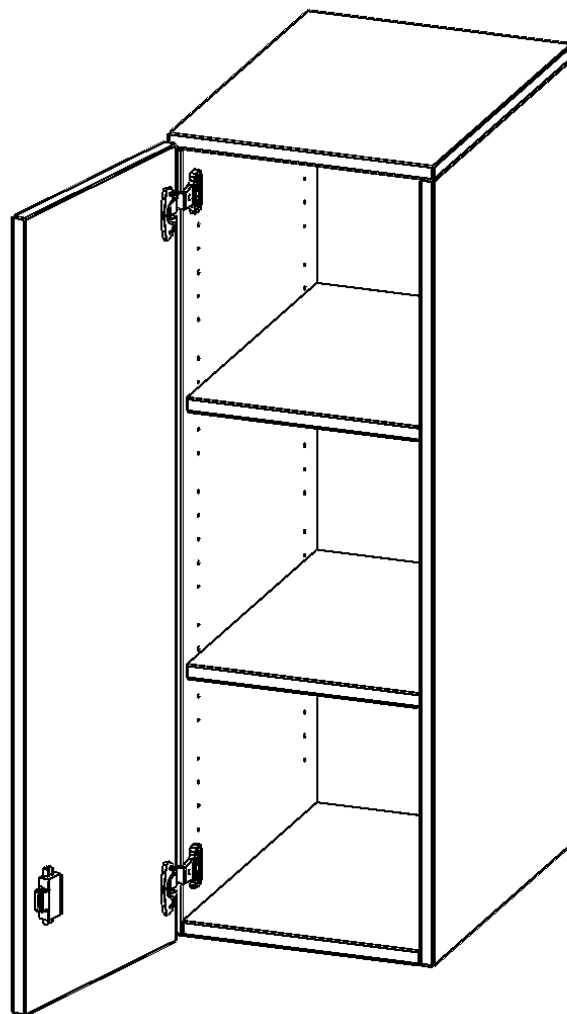

## AUFSATZSCHRANK FÜR ERGOTRAY SERIE, 3 ORDNERHÖHE - SERIE EVO180

1 TÜR, TÜR ÖFFNET LINKS, B/H/T: 36,1X108X60 CM

### PRODUKTBESCHREIBUNG

Die evo180 Regale und Schränke in verschiedenen Höhen und Breiten, sind ein Kernstück unseres evo180 Schrankwandprogrammes. Sie bieten Ihnen die Möglichkeit, Ihre Raumhöhe immer optimal auszunutzen und im wahrsten Sinne des Wortes "noch einen drauf zu setzen". Die Aufsatzschränke werden als Ergänzung zu unseren Basisschränken angeboten und bei Lieferung, auf Wunsch durch unser Team, mit dem jeweiligen Unterschränk fest verschraubt. Die Rückwand ist als Sichtrückwand ausgeführt, dementsprechend eignen sich alle evo180 Einzelschränke oder Schrankwände auch als Raumteiler.

Die praktischen ErgoTray Boxen sind in verschiedenen Farben erhältlich sowie in 2 Höhen verfügbar - es gibt hohe und flache Boxen. Wir bieten im Rahmen der evo180 Serie viele Regale und Schränke mit ErgoTray Boxen an. Damit alles zusammen passt, finden Sie auch Schränke und Regale ohne Boxen, aber in den dazu passenden Breiten. Die Sideboards bis 3,5 Ordnerhöhen sind alle wahlweise mit Sockel, fahrbar oder mit stabilen Metallmöbelstellfüßen erhältlich. Die fahrbaren Sideboards verfügen über 4 Rollen, davon sind 2 feststellbar.

### EIGENSCHAFTEN

- Aufsatzschrank für ErgoTray Serie
- 3 Ordnerhöhen
- Tür abschließbar, öffnet links
- Sichtrückwand
- höhen 118 cm für Standardordner

Artikelnummer	E3663ATLI	
Breite / Höhe / Tiefe	361 mm / 1080 mm / 600 mm	14.2" / 42.5" / 23.6"
Ordnerhöhen	3	
Einlegeböden	2	
Fächer	3	
Einsatzbereich	Kindergarten, Grundschule, Weiterführende Schule, Büro und Objekt	
Material	Kunststoff, Melaminplatte	
Bauart	Abschließbar, Aufsatzmodul	
Produktlinie	evo180	