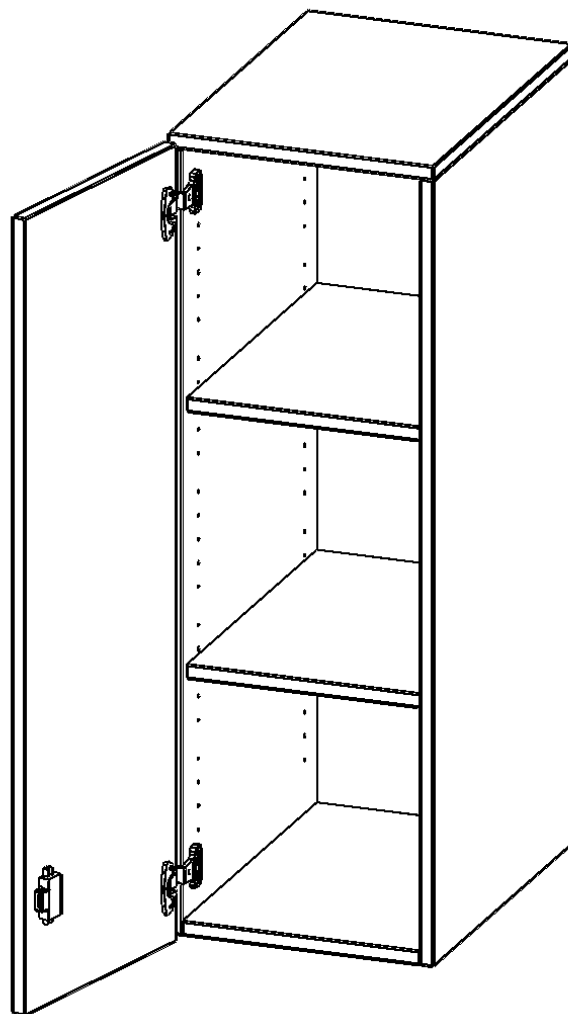

Artikelnummer	E3643ATLI	
Breite / Höhe / Tiefe	361 mm / 1080 mm / 400 mm	14.2" / 42.5" / 15.7"
Ordnerhöhen	3	
Einlegeböden	2	
Fächer	3	
Einsatzbereich	Kindergarten, Grundschule, Weiterführende Schule, Büro und Objekt	
Material	Kunststoff, Melaminplatte	
Bauart	Abschließbar, Aufsatzmodul	
Produktlinie	evo180	

Möbelwerk Niesky GmbH
Neuhofer Straße 4-6
02906 Niesky
Deutschland

T +49 3588 2537-0
F +49 3588 2537-30
E info@moebelwerk-niesky.de
www.moebelwerk-niesky.de

© Copyright by Möbelwerk Niesky GmbH

08.10.2024
Seite 2/2