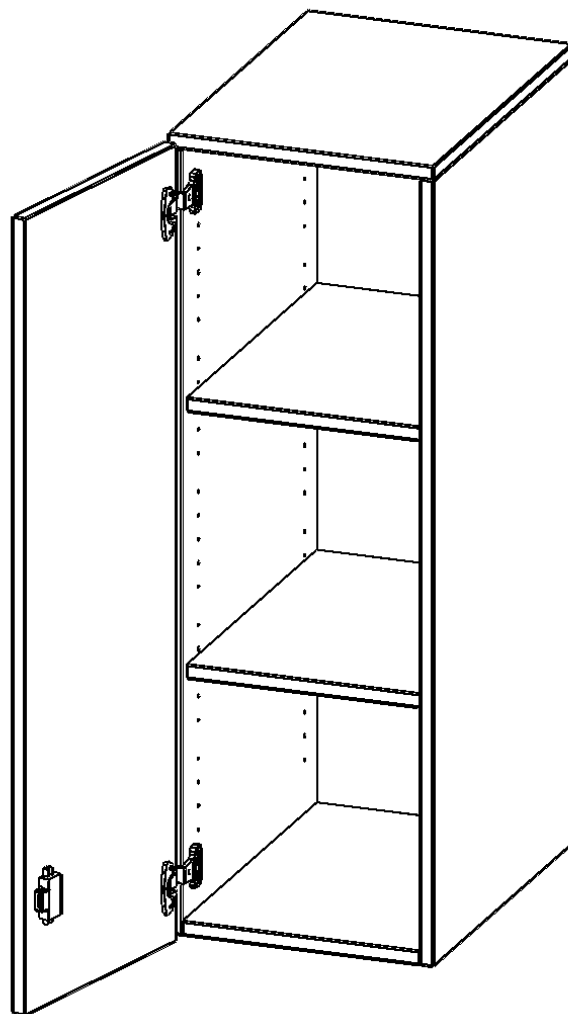

## AUFSATZSCHRANK FÜR ERGOTRAY SERIE, 3 ORDNERHÖHE - SERIE EVO180

1 TÜR, TÜR ÖFFNET LINKS, B/H/T: 36,1X108X40 CM

### PRODUKTBESCHREIBUNG

Die evo180 Regale und Schränke in verschiedenen Höhen und Breiten, sind ein Kernstück unseres evo180 Schrankwandprogrammes. Sie bieten Ihnen die Möglichkeit, Ihre Raumhöhe immer optimal auszunutzen und im wahrsten Sinne des Wortes "noch einen drauf zu setzen". Die Aufsatzschränke werden als Ergänzung zu unseren Basisschränken angeboten und bei Lieferung, auf Wunsch durch unser Team, mit dem jeweiligen Unterschränk fest verschraubt. Die Rückwand ist als Sichtrückwand ausgeführt, dementsprechend eignen sich alle evo180 Einzelschränke oder Schrankwände auch als Raumteiler.

Die praktischen ErgoTray Boxen sind in verschiedenen Farben erhältlich sowie in 2 Höhen verfügbar - es gibt hohe und flache Boxen. Wir bieten im Rahmen der evo180 Serie viele Regale und Schränke mit ErgoTray Boxen an. Damit alles zusammen passt, finden Sie auch Schränke und Regale ohne Boxen, aber in den dazu passenden Breiten. Die Sideboards bis 3,5 Ordnerhöhen sind alle wahlweise mit Sockel, fahrbar oder mit stabilen Metallmöbelstellfüßen erhältlich. Die fahrbaren Sideboards verfügen über 4 Rollen, davon sind 2 feststellbar.

### EIGENSCHAFTEN

- Aufsatzschrank für ErgoTray Serie
- 3 Ordnerhöhen
- Tür abschließbar, öffnet links
- Sichtrückwand
- höhen 118 cm für Standardordner

Artikelnummer	E3643ATLI	
Breite / Höhe / Tiefe	361 mm / 1080 mm / 400 mm	14.2" / 42.5" / 15.7"
Ordnerhöhen	3	
Einlegeböden	2	
Fächer	3	
Einsatzbereich	Kindergarten, Grundschule, Weiterführende Schule, Büro und Objekt	
Material	Kunststoff, Melaminplatte	
Bauart	Abschließbar, Aufsatzmodul	
Produktlinie	evo180	