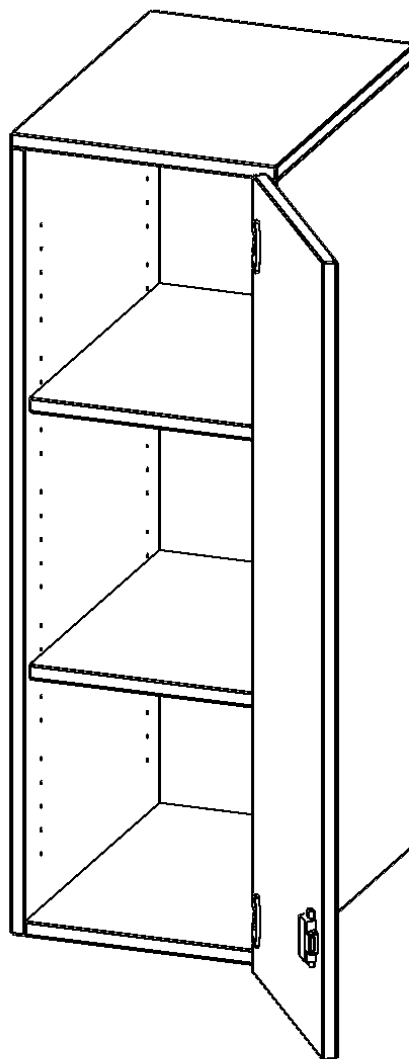

E3663ATRE

PRODUKTDATENBLATT
WWW.MOEBELWERK-NIESKY.DE

AUFSATZSCHRANK FÜR ERGOTRAY SERIE, 3 ORDNERHÖHE - SERIE EVO180

1 TÜR, TÜR ÖFFNET RECHTS, B/H/T: 36,1X108X60 CM

PRODUKTBESCHREIBUNG

Die evo180 Regale und Schränke in verschiedenen Höhen und Breiten, sind ein Kernstück unseres evo180 Schrankwandprogrammes. Sie bieten Ihnen die Möglichkeit, Ihre Raumhöhe immer optimal auszunutzen und im wahrsten Sinne des Wortes "noch einen drauf zu setzen". Die Aufsatzschränke werden als Ergänzung zu unseren Basisschränken angeboten und bei Lieferung, auf Wunsch durch unser Team, mit dem jeweiligen Unterschrank fest verschraubt. Die Rückwand ist als Sichtrückwand ausgeführt, dementsprechend eignen sich alle evo180 Einzelschränke oder Schrankwände auch als Raumteiler.

Die praktischen ErgoTray Boxen sind in verschiedenen Farben erhältlich sowie in 2 Höhen verfügbar - es gibt hohe und flache Boxen. Wir bieten im Rahmen der evo180 Serie viele Regale und Schränke mit ErgoTray Boxen an. Damit alles zusammen passt, finden Sie auch Schränke und Regale ohne Boxen, aber in den dazu passenden Breiten. Die Sideboards bis 3,5 Ordnerhöhen sind alle wahlweise mit Sockel, fahrbar oder mit stabilen Metallmöbelstellfüßen erhältlich. Die fahrbaren Sideboards verfügen über 4 Rollen, davon sind 2 feststellbar.

Zubehör

EIGENSCHAFTEN

- Aufsatzschrank für ErgoTray Serie
- 3 Ordnerhöhen
- Tür abschließbar, öffnet links
- Sichtrückwand
- höhen 118 cm für Standardordner

Artikelnummer	E3663ATRE	
Breite / Höhe / Tiefe	361 mm / 1080 mm / 600 mm	14.2" / 42.5" / 23.6"
Ordnerhöhen	3	
Einlegeböden	2	
Fächer	3	
Einsatzbereich	Kindergarten, Grundschule, Weiterführende Schule, Büro und Objekt	
Material	Kunststoff, Melaminplatte	
Bauart	Abschließbar, Aufsatzmodul	
Produktlinie	evo180	