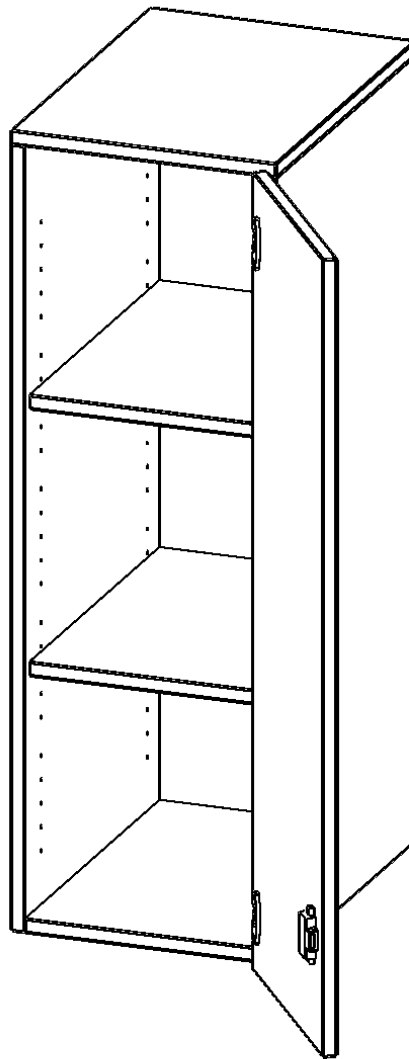

## AUFSATZSCHRANK FÜR ERGOTRAY SERIE, 3 ORDNERHÖHE - SERIE EVO180

1 TÜR, TÜR ÖFFNET RECHTS, B/H/T: 36,1X108X60 CM

### PRODUKTBESCHREIBUNG

Die evo180 Regale und Schränke in verschiedenen Höhen und Breiten, sind ein Kernstück unseres evo180 Schrankwandprogrammes. Sie bieten Ihnen die Möglichkeit, Ihre Raumhöhe immer optimal auszunutzen und im wahrsten Sinne des Wortes "noch einen drauf zu setzen". Die Aufsatzschränke werden als Ergänzung zu unseren Basisschränken angeboten und bei Lieferung, auf Wunsch durch unser Team, mit dem jeweiligen Unterschrank fest verschraubt. Die Rückwand ist als Sichtrückwand ausgeführt, dementsprechend eignen sich alle evo180 Einzelschränke oder Schrankwände auch als Raumteiler.

Die praktischen ErgoTray Boxen sind in verschiedenen Farben erhältlich sowie in 2 Höhen verfügbar - es gibt hohe und flache Boxen. Wir bieten im Rahmen der evo180 Serie viele Regale und Schränke mit ErgoTray Boxen an. Damit alles zusammen passt, finden Sie auch Schränke und Regale ohne Boxen, aber in den dazu passenden Breiten. Die Sideboards bis 3,5 Ordnerhöhen sind alle wahlweise mit Sockel, fahrbar oder mit stabilen Metallmöbelstellfüßen erhältlich. Die fahrbaren Sideboards verfügen über 4 Rollen, davon sind 2 feststellbar.

### EIGENSCHAFTEN

- Aufsatzschrank für ErgoTray Serie
- 3 Ordnerhöhen
- Tür abschließbar, öffnet links
- Sichtrückwand
- höhen 118 cm für Standardordner

Artikelnummer	E3663ATRE	
Breite / Höhe / Tiefe	361 mm / 1080 mm / 600 mm	14.2" / 42.5" / 23.6"
Ordnerhöhen	3	
Einlegeböden	2	
Fächer	3	
Einsatzbereich	Kindergarten, Grundschule, Weiterführende Schule, Büro und Objekt	
Material	Kunststoff, Melaminplatte	
Bauart	Abschließbar, Aufsatzmodul	
Produktlinie	evo180	