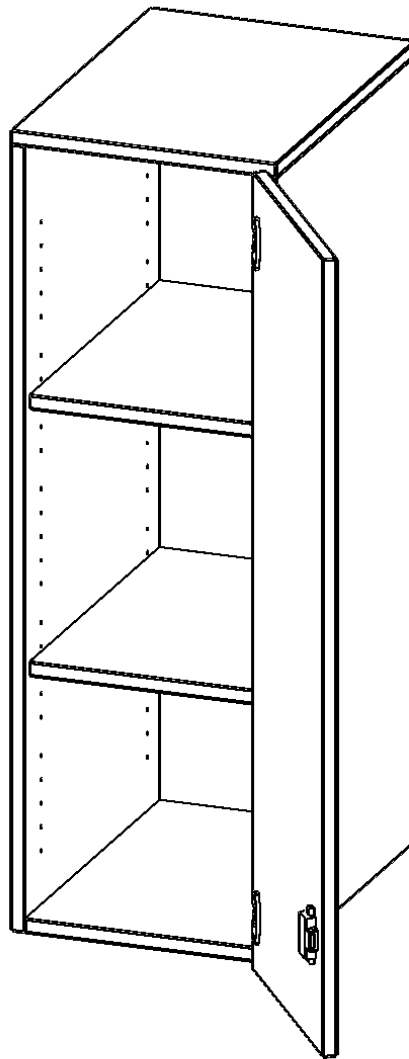

E3663ATRE

PRODUKTDATENBLATT
WWW.MOEBELWERK-NIESKY.DE

AUFSATZSCHRANK FÜR ERGOTRAY SERIE, 3 ORDNERHÖHE - SERIE EVO180

1 TÜR, TÜR ÖFFNET RECHTS, B/H/T: 36,1X108X60 CM

PRODUKTBESCHREIBUNG

Die evo180 Regale und Schränke in verschiedenen Höhen und Breiten, sind ein Kernstück unseres evo180 Schrankwandprogrammes. Sie bieten Ihnen die Möglichkeit, Ihre Raumhöhe immer optimal auszunutzen und im wahrsten Sinne des Wortes "noch einen drauf zu setzen". Die Aufsatzschränke werden als Ergänzung zu unseren Basisschränken angeboten und bei Lieferung, auf Wunsch durch unser Team, mit dem jeweiligen Unterschrank fest verschraubt. Die Rückwand ist als Sichtrückwand ausgeführt, dementsprechend eignen sich alle evo180 Einzelschränke oder Schrankwände auch als Raumteiler.

Die praktischen ErgoTray Boxen sind in verschiedenen Farben erhältlich sowie in 2 Höhen verfügbar - es gibt hohe und flache Boxen. Wir bieten im Rahmen der evo180 Serie viele Regale und Schränke mit ErgoTray Boxen an. Damit alles zusammen passt, finden Sie auch Schränke und Regale ohne Boxen, aber in den dazu passenden Breiten. Die Sideboards bis 3,5 Ordnerhöhen sind alle wahlweise mit Sockel, fahrbar oder mit stabilen Metallmöbelstellfüßen erhältlich. Die fahrbaren Sideboards verfügen über 4 Rollen, davon sind 2 feststellbar.

Zubehör

EIGENSCHAFTEN

- Aufsatzschrank für ErgoTray Serie
- 3 Ordnerhöhen
- Tür abschließbar, öffnet links
- Sichtrückwand
- höhen 118 cm für Standardordner

Artikelnummer	E3663ATRE	
Breite / Höhe / Tiefe	361 mm / 1080 mm / 600 mm	14.2" / 42.5" / 23.6"
Ordnerhöhen	3	
Einlegeböden	2	
Fächer	3	
Einsatzbereich	Kindergarten, Grundschule, Weiterführende Schule, Büro und Objekt	
Material	Kunststoff, Melaminplatte	
Bauart	Abschließbar, Aufsatzmodul	
Produktlinie	evo180	