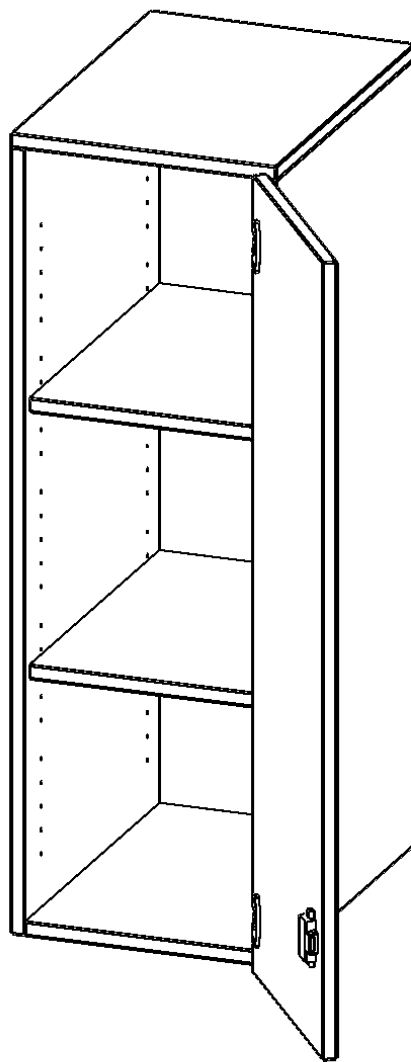

E3653ATRE

PRODUKTDATENBLATT
WWW.MOEBELWERK-NIESKY.DE

AUFSATZSCHRANK FÜR ERGOTRAY SERIE, 3 ORDNERHÖHE - SERIE EVO180

1 TÜR, TÜR ÖFFNET RECHTS, B/H/T: 36,1X108X50 CM

PRODUKTBESCHREIBUNG

Die evo180 Regale und Schränke in verschiedenen Höhen und Breiten, sind ein Kernstück unseres evo180 Schrankwandprogrammes. Sie bieten Ihnen die Möglichkeit, Ihre Raumhöhe immer optimal auszunutzen und im wahrsten Sinne des Wortes "noch einen drauf zu setzen". Die Aufsatzschränke werden als Ergänzung zu unseren Basisschränken angeboten und bei Lieferung, auf Wunsch durch unser Team, mit dem jeweiligen Unterschränk fest verschraubt. Die Rückwand ist als Sichtrückwand ausgeführt, dementsprechend eignen sich alle evo180 Einzelschränke oder Schrankwände auch als Raumteiler.

Die praktischen ErgoTray Boxen sind in verschiedenen Farben erhältlich sowie in 2 Höhen verfügbar - es gibt hohe und flache Boxen. Wir bieten im Rahmen der evo180 Serie viele Regale und Schränke mit ErgoTray Boxen an. Damit alles zusammen passt, finden Sie auch Schränke und Regale ohne Boxen, aber in den dazu passenden Breiten. Die Sideboards bis 3,5 Ordnerhöhen sind alle wahlweise mit Sockel, fahrbar oder mit stabilen Metallmöbelstellfüßen erhältlich. Die fahrbaren Sideboards verfügen über 4 Rollen, davon sind 2 feststellbar.

Zubehör

EIGENSCHAFTEN

- Aufsatzschrank für ErgoTray Serie
- 3 Ordnerhöhen
- Tür abschließbar, öffnet links
- Sichtrückwand
- höhen 118 cm für Standardordner

Artikelnummer	E3653ATRE	
Breite / Höhe / Tiefe	361 mm / 1080 mm / 500 mm	14.2" / 42.5" / 19.7"
Ordnerhöhen	3	
Einlegeböden	2	
Fächer	3	
Einsatzbereich	Kindergarten, Grundschule, Weiterführende Schule, Büro und Objekt	
Material	Kunststoff, Melaminplatte	
Bauart	Abschließbar, Aufsatzmodul	
Produktlinie	evo180	