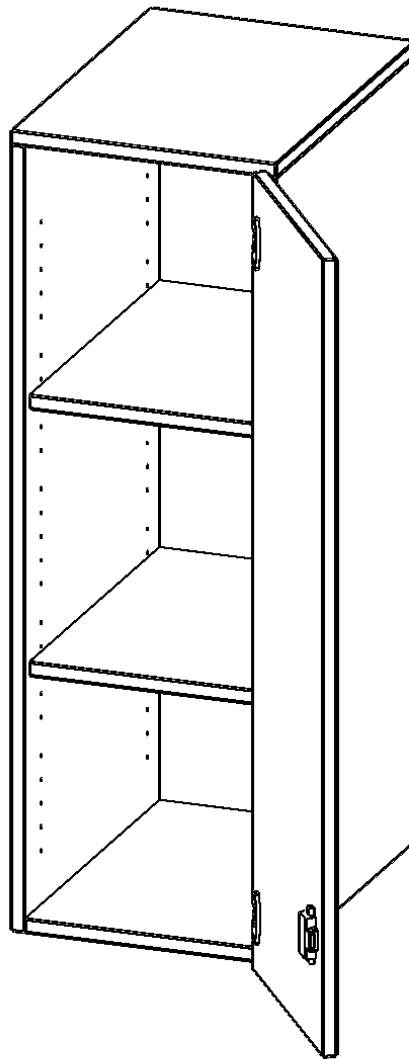

## AUFSATZSCHRANK FÜR ERGOTRAY SERIE, 3 ORDNERHÖHE - SERIE EVO180

1 TÜR, TÜR ÖFFNET RECHTS, B/H/T: 36,1X108X50 CM

### PRODUKTBESCHREIBUNG

Die evo180 Regale und Schränke in verschiedenen Höhen und Breiten, sind ein Kernstück unseres evo180 Schrankwandprogrammes. Sie bieten Ihnen die Möglichkeit, Ihre Raumhöhe immer optimal auszunutzen und im wahrsten Sinne des Wortes "noch einen drauf zu setzen". Die Aufsatzschränke werden als Ergänzung zu unseren Basisschränken angeboten und bei Lieferung, auf Wunsch durch unser Team, mit dem jeweiligen Unterschränk fest verschraubt. Die Rückwand ist als Sichtrückwand ausgeführt, dementsprechend eignen sich alle evo180 Einzelschränke oder Schrankwände auch als Raumteiler.

Die praktischen ErgoTray Boxen sind in verschiedenen Farben erhältlich sowie in 2 Höhen verfügbar - es gibt hohe und flache Boxen. Wir bieten im Rahmen der evo180 Serie viele Regale und Schränke mit ErgoTray Boxen an. Damit alles zusammen passt, finden Sie auch Schränke und Regale ohne Boxen, aber in den dazu passenden Breiten. Die Sideboards bis 3,5 Ordnerhöhen sind alle wahlweise mit Sockel, fahrbar oder mit stabilen Metallmöbelstellfüßen erhältlich. Die fahrbaren Sideboards verfügen über 4 Rollen, davon sind 2 feststellbar.

### EIGENSCHAFTEN

- Aufsatzschrank für ErgoTray Serie
- 3 Ordnerhöhen
- Tür abschließbar, öffnet links
- Sichtrückwand
- höhen 118 cm für Standardordner

Artikelnummer	E3653ATRE	
Breite / Höhe / Tiefe	361 mm / 1080 mm / 500 mm	14.2" / 42.5" / 19.7"
Ordnerhöhen	3	
Einlegeböden	2	
Fächer	3	
Einsatzbereich	Kindergarten, Grundschule, Weiterführende Schule, Büro und Objekt	
Material	Kunststoff, Melaminplatte	
Bauart	Abschließbar, Aufsatzmodul	
Produktlinie	evo180	