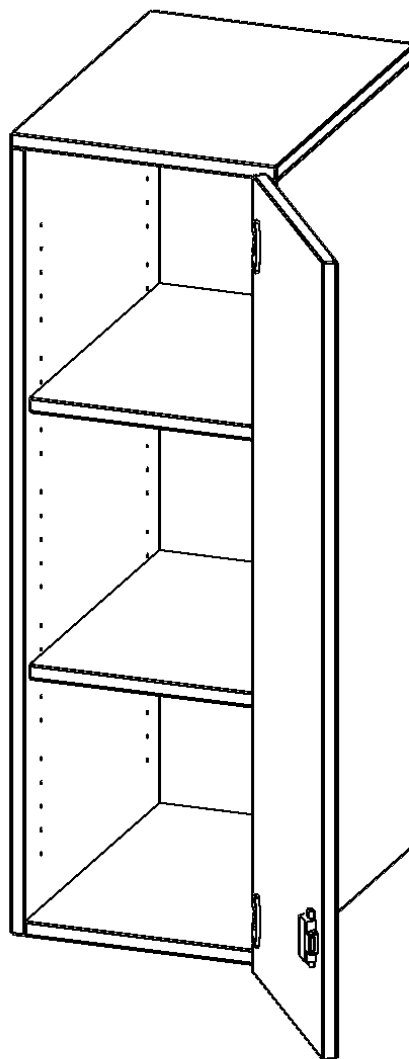

## AUFSATZSCHRANK FÜR ERGOTRAY SERIE, 3 ORDNERHÖHE - SERIE EVO180

1 TÜR, TÜR ÖFFNET RECHTS, B/H/T: 36,1X108X50 CM

### PRODUKTBESCHREIBUNG

Die evo180 Regale und Schränke in verschiedenen Höhen und Breiten, sind ein Kernstück unseres evo180 Schrankwandprogrammes. Sie bieten Ihnen die Möglichkeit, Ihre Raumhöhe immer optimal auszunutzen und im wahrsten Sinne des Wortes "noch einen drauf zu setzen". Die Aufsatzschränke werden als Ergänzung zu unseren Basisschränken angeboten und bei Lieferung, auf Wunsch durch unser Team, mit dem jeweiligen Unterschränk fest verschraubt. Die Rückwand ist als Sichtrückwand ausgeführt, dementsprechend eignen sich alle evo180 Einzelschränke oder Schrankwände auch als Raumteiler.

Die praktischen ErgoTray Boxen sind in verschiedenen Farben erhältlich sowie in 2 Höhen verfügbar - es gibt hohe und flache Boxen. Wir bieten im Rahmen der evo180 Serie viele Regale und Schränke mit ErgoTray Boxen an. Damit alles zusammen passt, finden Sie auch Schränke und Regale ohne Boxen, aber in den dazu passenden Breiten. Die Sideboards bis 3,5 Ordnerhöhen sind alle wahlweise mit Sockel, fahrbar oder mit stabilen Metallmöbelstellfüßen erhältlich. Die fahrbaren Sideboards verfügen über 4 Rollen, davon sind 2 feststellbar.

### EIGENSCHAFTEN

- Aufsatzschrank für ErgoTray Serie
- 3 Ordnerhöhen
- Tür abschließbar, öffnet links
- Sichtrückwand
- höhen 118 cm für Standardordner

Artikelnummer	E3653ATRE	
Breite / Höhe / Tiefe	361 mm / 1080 mm / 500 mm	14.2" / 42.5" / 19.7"
Ordnerhöhen	3	
Einlegeböden	2	
Fächer	3	
Einsatzbereich	Kindergarten, Grundschule, Weiterführende Schule, Büro und Objekt	
Material	Kunststoff, Melaminplatte	
Bauart	Abschließbar, Aufsatzmodul	
Produktlinie	evo180	