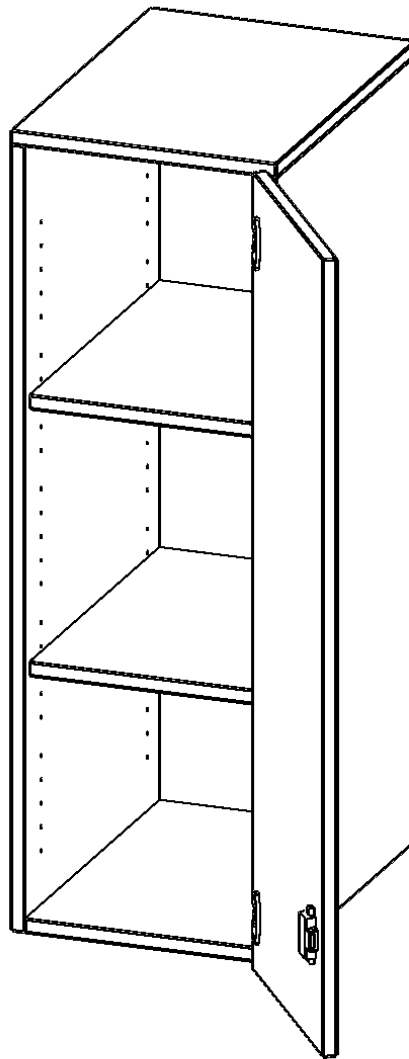

E3643ATRE

PRODUKTDATENBLATT
WWW.MOEBELWERK-NIESKY.DE

AUFSATZSCHRANK FÜR ERGOTRAY SERIE, 3 ORDNERHÖHE - SERIE EVO180

1 TÜR, TÜR ÖFFNET RECHTS, B/H/T: 36,1X108X40 CM

PRODUKTBESCHREIBUNG

Die evo180 Regale und Schränke in verschiedenen Höhen und Breiten, sind ein Kernstück unseres evo180 Schrankwandprogrammes. Sie bieten Ihnen die Möglichkeit, Ihre Raumhöhe immer optimal auszunutzen und im wahrsten Sinne des Wortes "noch einen drauf zu setzen". Die Aufsatzschränke werden als Ergänzung zu unseren Basisschränken angeboten und bei Lieferung, auf Wunsch durch unser Team, mit dem jeweiligen Unterschrank fest verschraubt. Die Rückwand ist als Sichtrückwand ausgeführt, dementsprechend eignen sich alle evo180 Einzelschränke oder Schrankwände auch als Raumteiler.

Die praktischen ErgoTray Boxen sind in verschiedenen Farben erhältlich sowie in 2 Höhen verfügbar - es gibt hohe und flache Boxen. Wir bieten im Rahmen der evo180 Serie viele Regale und Schränke mit ErgoTray Boxen an. Damit alles zusammen passt, finden Sie auch Schränke und Regale ohne Boxen, aber in den dazu passenden Breiten. Die Sideboards bis 3,5 Ordnerhöhen sind alle wahlweise mit Sockel, fahrbar oder mit stabilen Metallmöbelstellfüßen erhältlich. Die fahrbaren Sideboards verfügen über 4 Rollen, davon sind 2 feststellbar.

Zubehör

EIGENSCHAFTEN

- Aufsatzschrank für ErgoTray Serie
- 3 Ordnerhöhen
- Tür abschließbar, öffnet links
- Sichtrückwand
- höhen 118 cm für Standardordner

Artikelnummer	E3643ATRE	
Breite / Höhe / Tiefe	361 mm / 1080 mm / 400 mm	14.2" / 42.5" / 15.7"
Ordnerhöhen	3	
Einlegeböden	2	
Fächer	3	
Einsatzbereich	Kindergarten, Grundschule, Weiterführende Schule, Büro und Objekt	
Material	Kunststoff, Melaminplatte	
Bauart	Abschließbar, Aufsatzmodul	
Produktlinie	evo180	