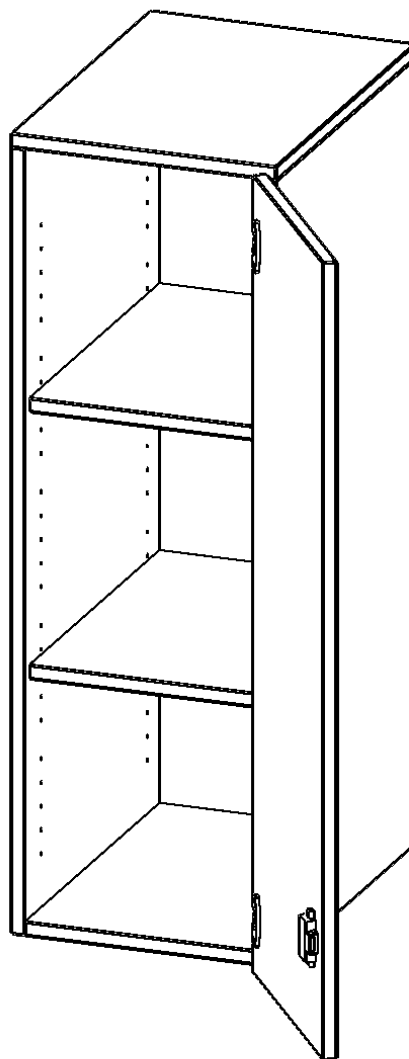

E3643ATRE

PRODUKTDATENBLATT
WWW.MOEBELWERK-NIESKY.DE

AUFSATZSCHRANK FÜR ERGOTRAY SERIE, 3 ORDNERHÖHE - SERIE EVO180

1 TÜR, TÜR ÖFFNET RECHTS, B/H/T: 36,1X108X40 CM

PRODUKTBESCHREIBUNG

Die evo180 Regale und Schränke in verschiedenen Höhen und Breiten, sind ein Kernstück unseres evo180 Schrankwandprogrammes. Sie bieten Ihnen die Möglichkeit, Ihre Raumhöhe immer optimal auszunutzen und im wahrsten Sinne des Wortes "noch einen drauf zu setzen". Die Aufsatzschränke werden als Ergänzung zu unseren Basisschränken angeboten und bei Lieferung, auf Wunsch durch unser Team, mit dem jeweiligen Unterschrank fest verschraubt. Die Rückwand ist als Sichtrückwand ausgeführt, dementsprechend eignen sich alle evo180 Einzelschränke oder Schrankwände auch als Raumteiler.

Die praktischen ErgoTray Boxen sind in verschiedenen Farben erhältlich sowie in 2 Höhen verfügbar - es gibt hohe und flache Boxen. Wir bieten im Rahmen der evo180 Serie viele Regale und Schränke mit ErgoTray Boxen an. Damit alles zusammen passt, finden Sie auch Schränke und Regale ohne Boxen, aber in den dazu passenden Breiten. Die Sideboards bis 3,5 Ordnerhöhen sind alle wahlweise mit Sockel, fahrbar oder mit stabilen Metallmöbelstellfüßen erhältlich. Die fahrbaren Sideboards verfügen über 4 Rollen, davon sind 2 feststellbar.

Zubehör

EIGENSCHAFTEN

- Aufsatzschrank für ErgoTray Serie
- 3 Ordnerhöhen
- Tür abschließbar, öffnet links
- Sichtrückwand
- höhen 118 cm für Standardordner

Artikelnummer	E3643ATRE	
Breite / Höhe / Tiefe	361 mm / 1080 mm / 400 mm	14.2" / 42.5" / 15.7"
Ordnerhöhen	3	
Einlegeböden	2	
Fächer	3	
Einsatzbereich	Kindergarten, Grundschule, Weiterführende Schule, Büro und Objekt	
Material	Kunststoff, Melaminplatte	
Bauart	Abschließbar, Aufsatzmodul	
Produktlinie	evo180	