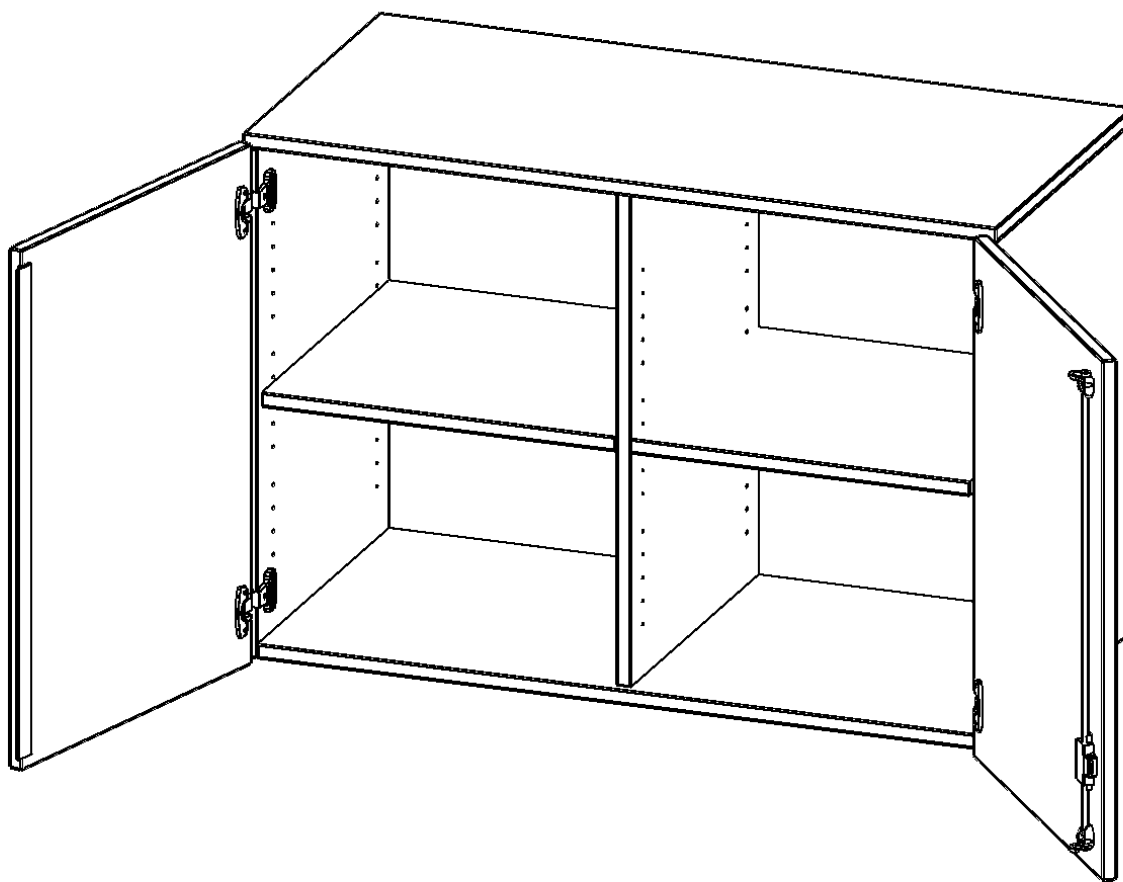

## AUFSATZSCHRANK FÜR ERGOTRAY SERIE, 2 ORDNERHÖHE - SERIE EVO180

ZWEI TÜREN, MIT MITTELWAND, B/H/T: 138,7X72X60 CM

### PRODUKTBESCHREIBUNG

Die evo180 Regale und Schränke in verschiedenen Höhen und Breiten, sind ein Kernstück unseres evo180 Schrankwandprogrammes. Sie bieten Ihnen die Möglichkeit, Ihre Raumhöhe immer optimal auszunutzen und im wahrsten Sinne des Wortes "noch einen drauf zu setzen". Die Aufsatzschränke werden als Ergänzung zu unseren Basisschränken angeboten und bei Lieferung, auf Wunsch durch unser Team, mit dem jeweiligen Unterschränk fest verschraubt. Die Rückwand ist als Sichtrückwand ausgeführt, dementsprechend eignen sich alle evo180 Einzelschränke oder Schrankwände auch als Raumteiler.

Die praktischen ErgoTray Boxen sind in verschiedenen Farben erhältlich sowie in 2 Höhen verfügbar - es gibt hohe und flache Boxen. Wir bieten im Rahmen der evo180 Serie viele Regale und Schränke mit ErgoTray Boxen an. Damit alles zusammen passt, finden Sie auch Schränke und Regale ohne Boxen, aber in den dazu passenden Breiten. Die Sideboards bis 3,5 Ordnerhöhen sind alle wahlweise mit Sockel, fahrbar oder mit stabilen Metallmöbelstellfüßen erhältlich. Die fahrbaren Sideboards verfügen über 4 Rollen, davon sind 2 feststellbar.

### EIGENSCHAFTEN

- Aufsatzschrank für ErgoTray Serie
- 2 Ordnerhöhen
- Sichtrückwand
- Höhe 72 cm für Standardordner

Artikelnummer	E13962ATM	
Breite / Höhe / Tiefe	1387 mm / 720 mm / 600 mm	54.6" / 28.3" / 23.6"
Ordnerhöhen	2	
Einlegeböden	2	
Fächer	4	
Einsatzbereich	Kindergarten, Grundschule, Weiterführende Schule, Büro und Objekt	
Material	Kunststoff, Melaminplatte	
Bauart	Abschließbar, Aufsatzmodul	
Produktlinie	evo180	