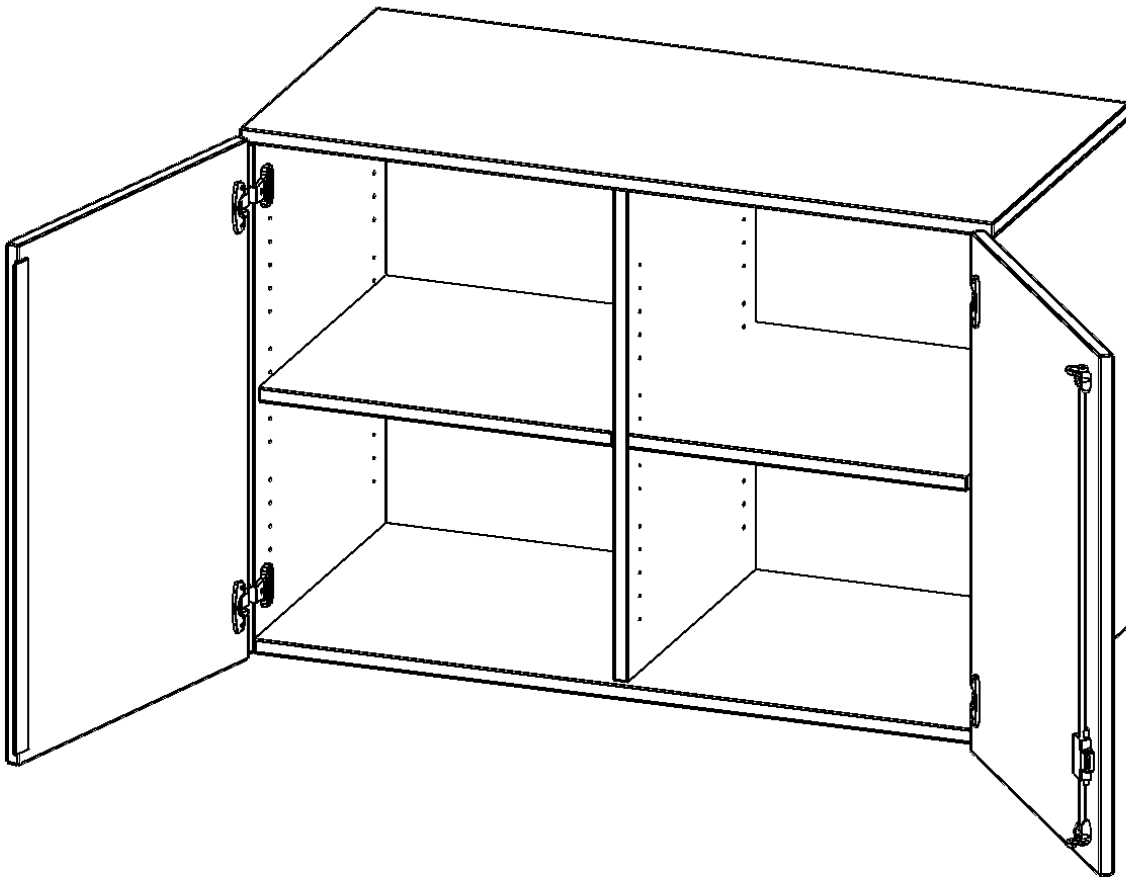

E13962ATM

PRODUKTDATENBLATT
WWW.MOEBELWERK-NIESKY.DE

AUFSATZSCHRANK FÜR ERGOTRAY SERIE, 2 ORDNERHÖHE - SERIE EVO180

ZWEI TÜREN, MIT MITTELWAND, B/H/T: 138,7X72X60 CM

PRODUKTBESCHREIBUNG

Die evo180 Regale und Schränke in verschiedenen Höhen und Breiten, sind ein Kernstück unseres evo180 Schrankwandprogrammes. Sie bieten Ihnen die Möglichkeit, Ihre Raumhöhe immer optimal auszunutzen und im wahrsten Sinne des Wortes "noch einen drauf zu setzen". Die Aufsatzschränke werden als Ergänzung zu unseren Basisschränken angeboten und bei Lieferung, auf Wunsch durch unser Team, mit dem jeweiligen Unterschränk fest verschraubt. Die Rückwand ist als Sichtrückwand ausgeführt, dementsprechend eignen sich alle evo180 Einzelschränke oder Schrankwände auch als Raumteiler.

Die praktischen ErgoTray Boxen sind in verschiedenen Farben erhältlich sowie in 2 Höhen verfügbar - es gibt hohe und flache Boxen. Wir bieten im Rahmen der evo180 Serie viele Regale und Schränke mit ErgoTray Boxen an. Damit alles zusammen passt, finden Sie auch Schränke und Regale ohne Boxen, aber in den dazu passenden Breiten. Die Sideboards bis 3,5 Ordnerhöhen sind alle wahlweise mit Sockel, fahrbar oder mit stabilen Metallmöbelstellfüßen erhältlich. Die fahrbaren Sideboards verfügen über 4 Rollen, davon sind 2 feststellbar.

Zubehör

EIGENSCHAFTEN

- Aufsatzschrank für ErgoTray Serie
- 2 Ordnerhöhen
- Sichtrückwand
- Höhe 72 cm für Standardordner

Artikelnummer	E13962ATM	
Breite / Höhe / Tiefe	1387 mm / 720 mm / 600 mm	54.6" / 28.3" / 23.6"
Ordnerhöhen	2	
Einlegeböden	2	
Fächer	4	
Einsatzbereich	Kindergarten, Grundschule, Weiterführende Schule, Büro und Objekt	
Material	Kunststoff, Melaminplatte	
Bauart	Abschließbar, Aufsatzmodul	
Produktlinie	evo180	